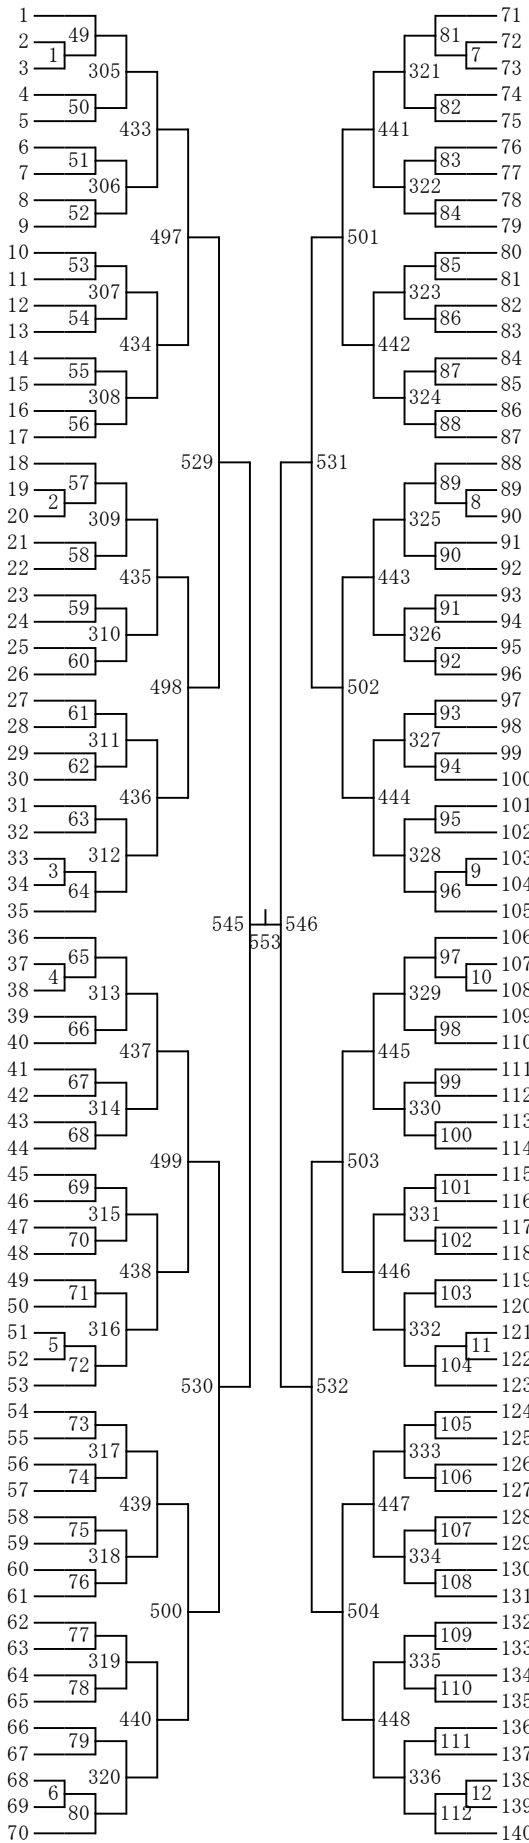

第38回沖縄県新人ダブルスバドミントン選手権大会 (A)

女子 平成27年10月3日・4日

- 黒島 花音・金城 樹奈 (潮平)
- 田島 和夏・玉城 聖桜 (東風平)
- 宮城 梨実・呉屋 美菜 (読谷)
- 知念 真美・座間味 彩妃 (沖繩東)
- 久高 七海・新川 由花 (あげな)
- 赤嶺真鈴・宮良愛香 (小禄)
- 玉城 来幸・大城 真央 (西崎)
- 上里彩有歌・伊志嶺亜子 (仲井真)
- 森下 純江・外間 穂ノ花 (佐敷)
- 山内悠乃・國吉心虹乃 (安岡)
- 宇榮原あやね・奥平ひな (神森)
- 上原 萌々花・赤嶺 涼 (南風原)
- 田地行寧々・崎山結安 (松島)
- 下地寿奈・金城星夏 (首里)
- 稲嶺佑季・稲福七海 (山内)
- 佐藤弥杏・福地琉菜 (鏡原)
- 町田奈美希・大城美幸 (南星)
- 玉城花佳・仲宗根悠 (上山)
- 比嘉 杏果・伊集 愛生 (長嶺)
- 大城 莉乃・嘉手納 瑠衣 (宮里)
- 宮里 友珠・大城 真輝子 (嘉数)
- 上原 紗良・新垣 由菜 (大里)
- 仲松 未羽・平石 莉子 (古蔵)
- 稲福 りみ・屋良 鈴音 (西原)
- 久場 鈴菜・町田 遥 (具志川)
- 國吉利 萌・進柚野 (高嶺)
- 奥田 智帆・奥崎 夢乃 (兼城)
- 久場 琳花・知念 明里 (安慶田)
- 照屋杏佳・島華鈴 (港川)
- 吉田 文美・島袋 麗奈 (コザ)
- 當山愛佳・桑江貴南乃 (金城)
- 末吉 菜・花城 真桜 (桑江)
- 根間音羽・比嘉空蘭 (浦西)
- 名嘉真 成美・平田 好乃 (美里)
- 井上 優・喜友名 風歌 (古堅)
- 幸地 春香・山本 優奈 (西原東)
- 金城妃菜子・玉城伶菜 (鏡原)
- 仲宗根 澄江・仲松 和織 (美里)
- 森谷 愛優・島袋 桃衣 (宮里)
- 仲本 菜々花・仲村 虹香 (兼城)
- 安里 梨音・長嶺 珠音 (沖繩東)
- 比嘉 葉月・山内 琉華 (北中城)
- 新垣 優希・上江田 爽 (仲西)
- 安里 玲・友寄 悠梨 (神原)
- 本原菜羽・赤嶺梨名 (神森)
- 知念ゆうあ・塩川妥莉亜 (首里)
- 仲里 亜莉沙・宮城 杏菜 (嘉数)
- 吉川 加倫・古波 千彩里 (越來)
- 名渡山 海里・嘉手川 咲希 (北谷)
- 新垣 まり華・知念 未和実 (宜野湾)
- 玉山 このみ・久高 衣織 (石川)
- 名護捺紀・尾辻涼奈 (浦西)
- 金城 妃菜子・新垣 秋華 (三和)
- 福原 彩那・座波 瑞穂 (東風平)
- 諸見里 華・屋宜 まこ (与那原)
- 福里 みな・富山 裕加 (宮里)
- 阿波根 彩萌・喜納 千尋 (古蔵)
- 上原みこと・宜野座利美 (中城)
- 金城 杏・多和田 愛子 (普天間)
- 志良堂瑞希・比嘉りさ子 (松島)
- 長谷川渚・與那覇寧音 (小禄)
- 金城 叶佳・山田 はるか (あげな)
- 谷貝 未良・佐久間 花菜 (読谷)
- 山城友菜・知念日菜子 (仲井真)
- 仲村 雛・岸本 藍李 (真志喜)
- 儀間愛佳・具志堅夢華 (鏡原)
- 真栄平彩香・下地結万 (首里)
- 金城春菜・島袋瑞稀 (山内)
- 呉屋 千春・吉嶺 瑠々香 (西崎)
- 嘉数千暖・上原美穂奈 (那覇)