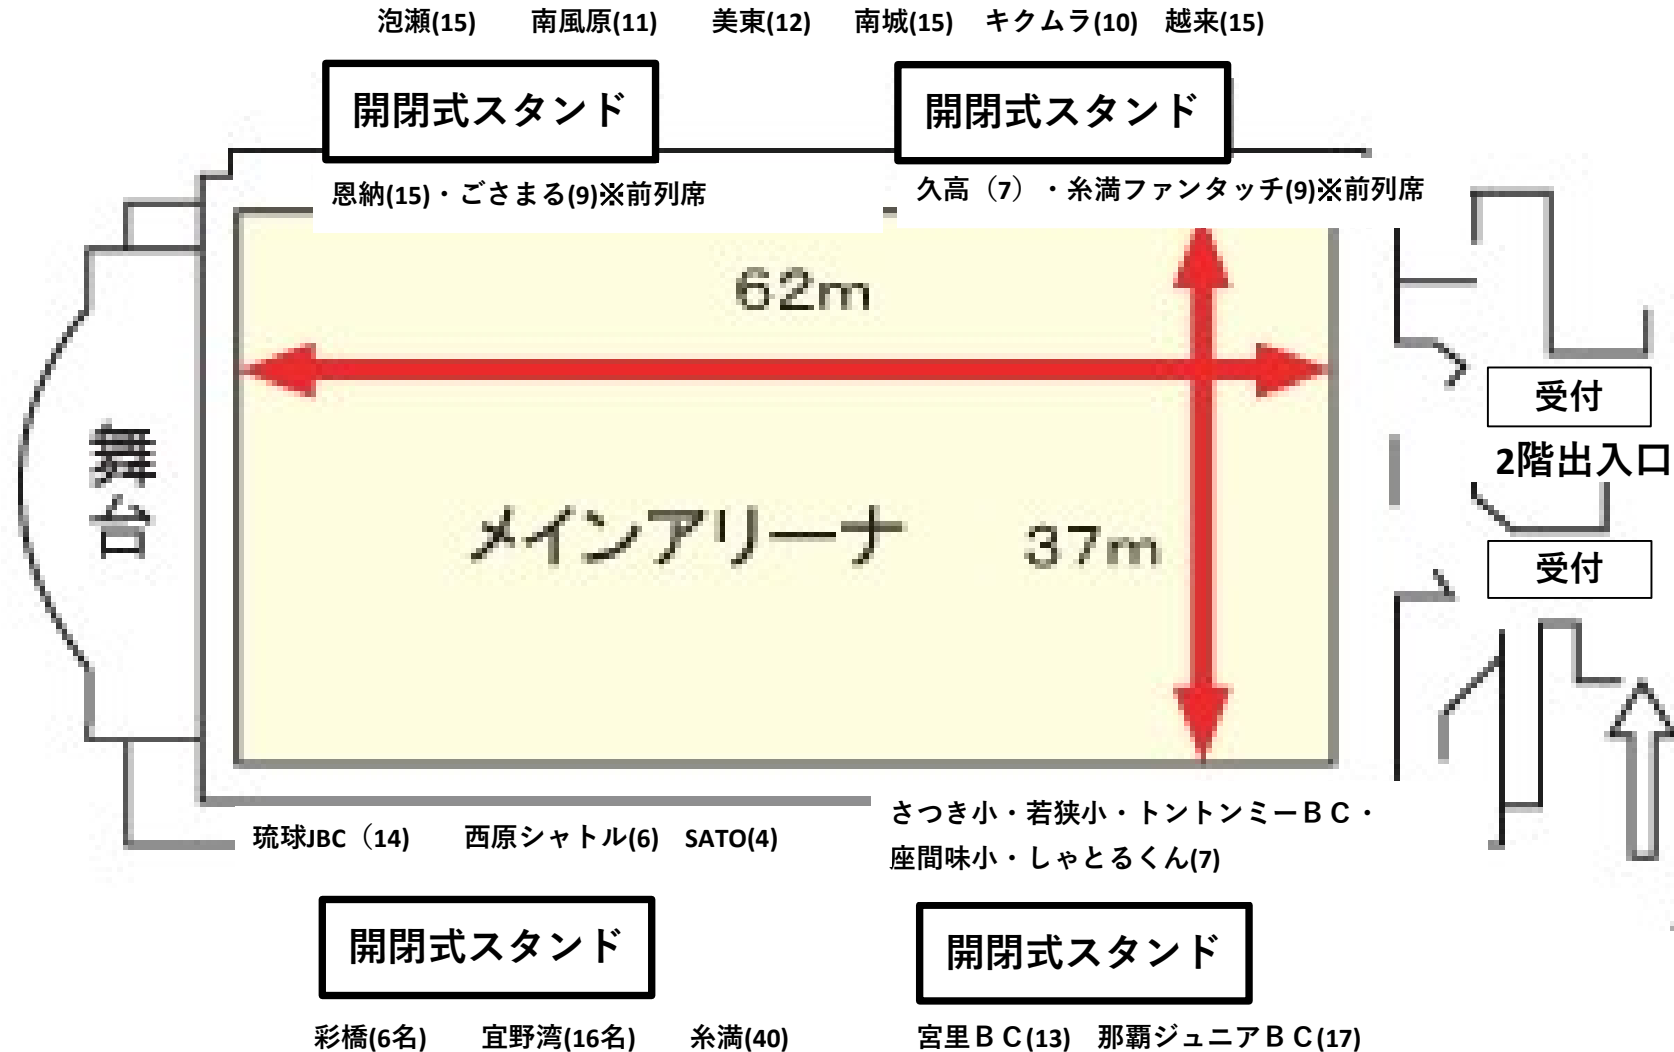

大会当日の各クラブ座席表(6月23日第23回ダイハツABC大会)

※注意事項

- ①大会当日の入退場は2階出入口のみ使用(1階からの出入りは禁止)
- ②入場前に決められた入場順に並び、その際前後の間を空ける事(約2メートル)
- ③入場後は指導部スタッフの誘導に従い、所定の場所に移動する事(隣のクラブとの間隔を空ける事、約2メートル)
- ④応援の際、大きな声掛けや声援を控える事(県作成ガイドラインより)
- ⑤応援は自チームの場所から行ってください(移動しての応援は禁止)
- ⑥各クラブにて消毒用スプレー(アルコール等)の用意をお願いします(自チームの場所を消毒する為)