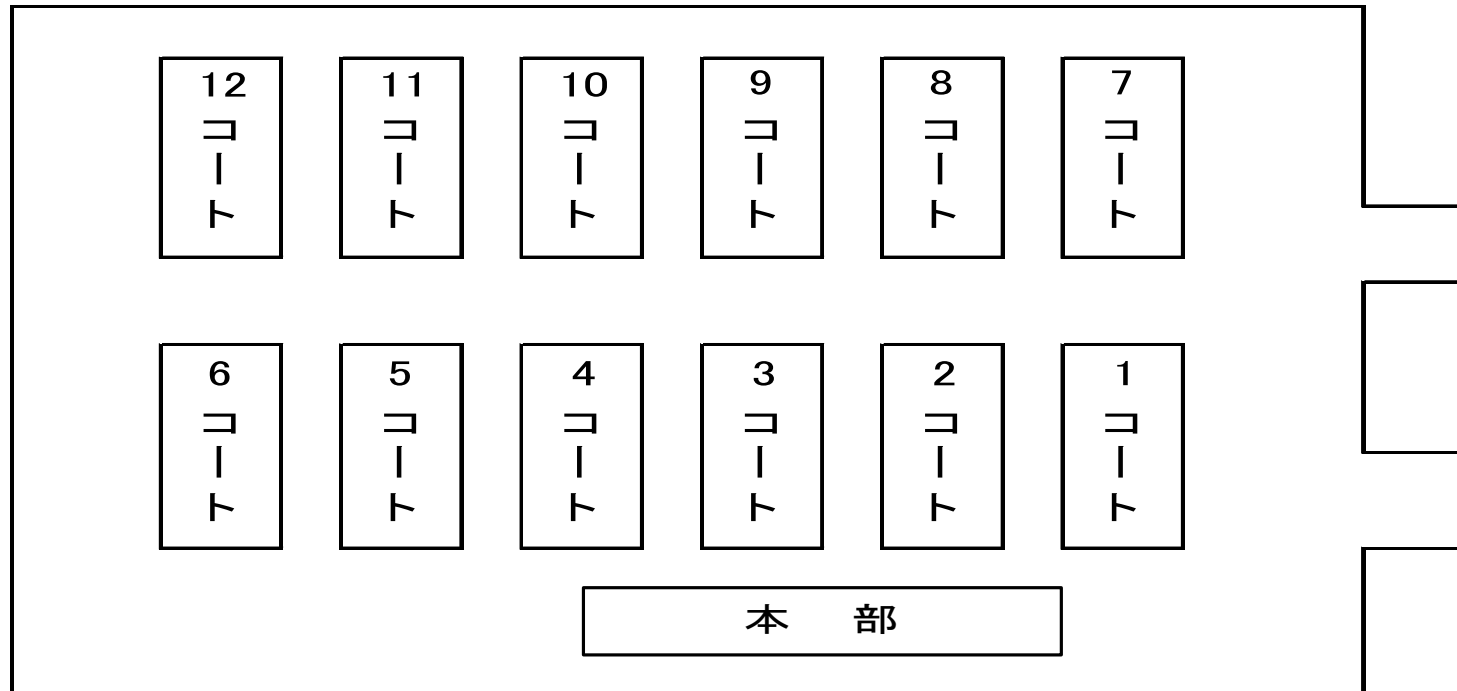

第37回新報児童オリンピック大会

練習コート割当表 平成29年7月16日(日) 宜野湾市立体育館

	1コート	2コート	3コート	4コート	5コート	6コート	7コート	8コート	9コート	10コート	11コート	12コート
8:10~8:15	(SATOクラブJr)			(越来ドリームス)			(宜野湾ジュニア)			(久高ジュニア)		
8:15~8:20	(キムラジュニア)				(恩納シャトル)		(宮里BC)				(西原シャトル)	
8:20~8:25	(糸満ジュニア)					(豊崎小学校) (小禄南小学校)		(那覇ジュニア)				(喜瀬武原クラブ)
8:25~8:30	(彩橋シャトル)			(糸満ファンタッチ)			(ごさまるスマッシュ)	(南城ジュニア)			(南風原BC)	
8:30~8:35	(渡嘉敷小学校)			(豊見城シャトル)			(美東フレンズ)		(泡瀬ジュニア)		(北美ストリーム)	
8:35~8:40	(銘苅ゆいBC)		(石川スマッシュ)		(西原東小学校) (豊見城小学校) (とよみ小学校)							

コート配置

メインアリーナ