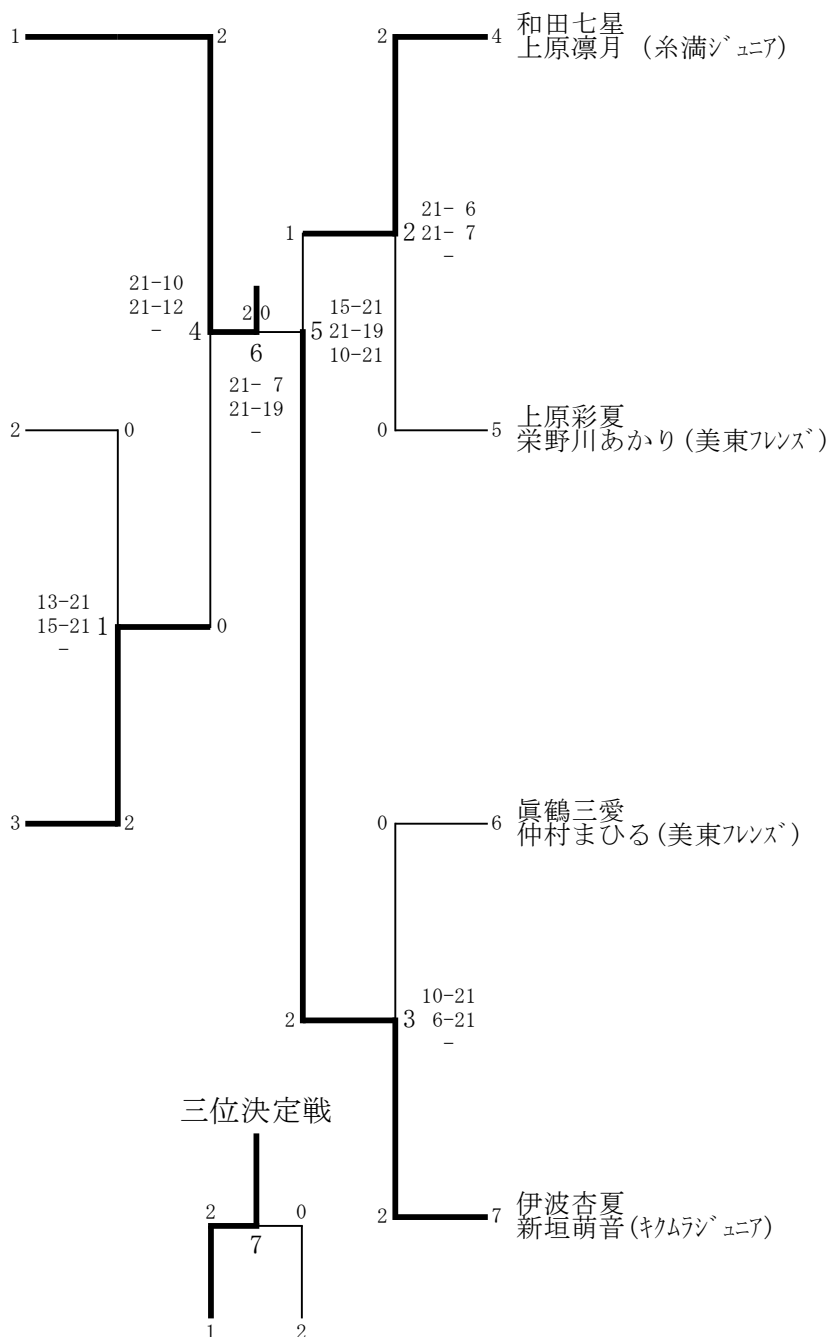

第38回児童オリンピック

6年生以下女子ダブルス 平成30年7月14日(土) 宜野湾市立体育館

長嶺愛心
根波美乃(那覇ジュニア)

金城咲羽
比嘉理央(南風原BC)

照屋結梨奈
米城みまる(恩納シャトル)

和田七星
上原凜月(糸満ジュニア)

上原彩夏
栄野川あかり(美東フレンズ)

眞鶴三愛
仲村まひる(美東フレンズ)

伊波杏夏
新垣萌音(キムラジュニア)

三位決定戦

米城みまる(恩納シャトル)
照屋結梨奈

和田七星
上原凜月(糸満ジュニア)