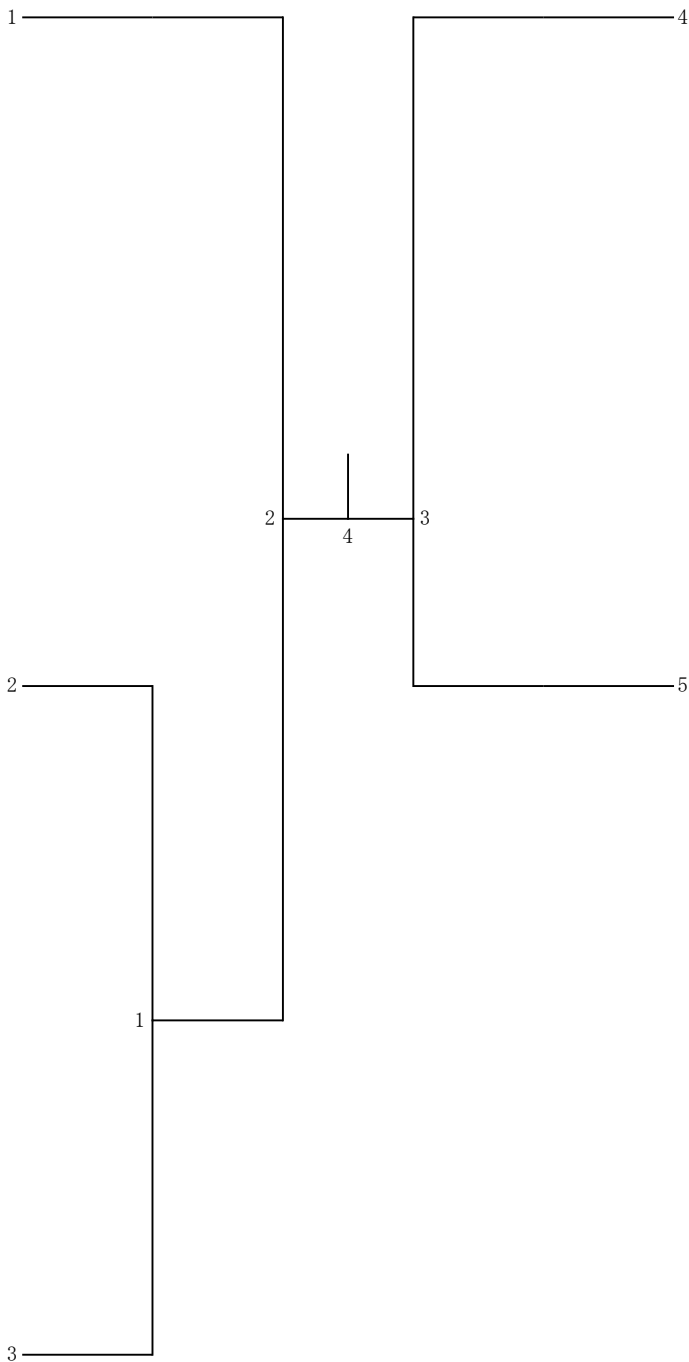

第64回全九州社会人選手権大会

30歳以上女子ダブルス 平成31年1月26日 那覇市民体育館(沖縄県)

才津 優希(大分県)
松隈 敦子(佐賀県)

1

松尾 広絵(鹿児島県)
岩川 陽子(鹿児島県)

4

2

4

3

安里 直子(沖縄県)
本田 恵理奈(沖縄県)

2

野田 聖乃(沖縄県)
大森 奈菜(沖縄県)

5

1

野原 由江(沖縄県)
小橋川 陽子(沖縄県)

3