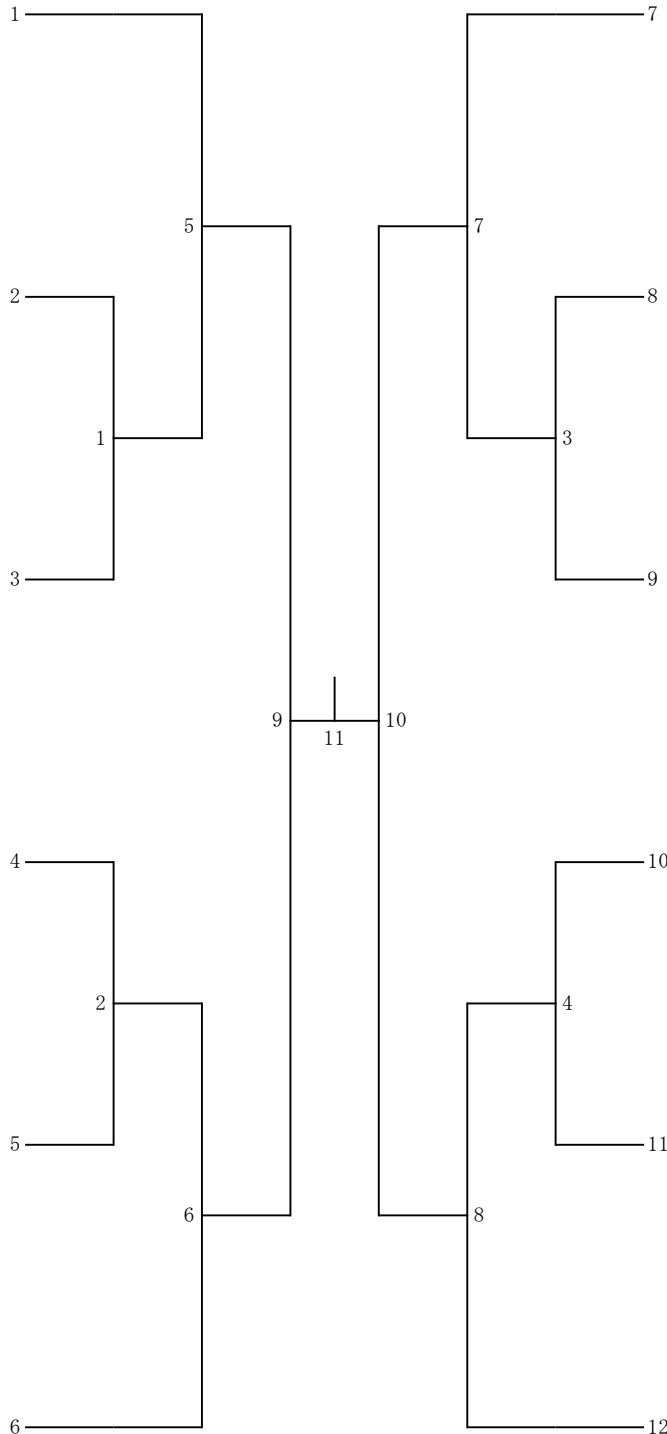

第64回全九州社会人選手権大会

一般女子ダブルス 平成31年1月27日 那覇市民体育館(沖縄県)

上村 麻衣(沖縄県)
外間 優花(沖縄県)

新城 沙織(沖縄県)
伊佐 友里恵(沖縄県)

平山 香菜(福岡県)
津中 裕葵(福岡県)

井上 美沙(福岡県)
堤 千尋(福岡県)

垣花 彩(沖縄県)
伊集院 映里(沖縄県)

加藤 祥子(大分県)
鶴岡 美空(大分県)

松本 明奈(長崎県)
渡瀬 夢理(長崎県)

堂山 美羽(福岡県)
島袋 由紀乃(福岡県)

砂川 侑里美(沖縄県)
砂川 奈津美(沖縄県)

永淵 由愛(佐賀県)
吉永 萌夏(福岡県)

森川 聖良(大分県)
高木 明日美(大分県)

江崎 まりん(福岡県)
有田 貴子(福岡県)