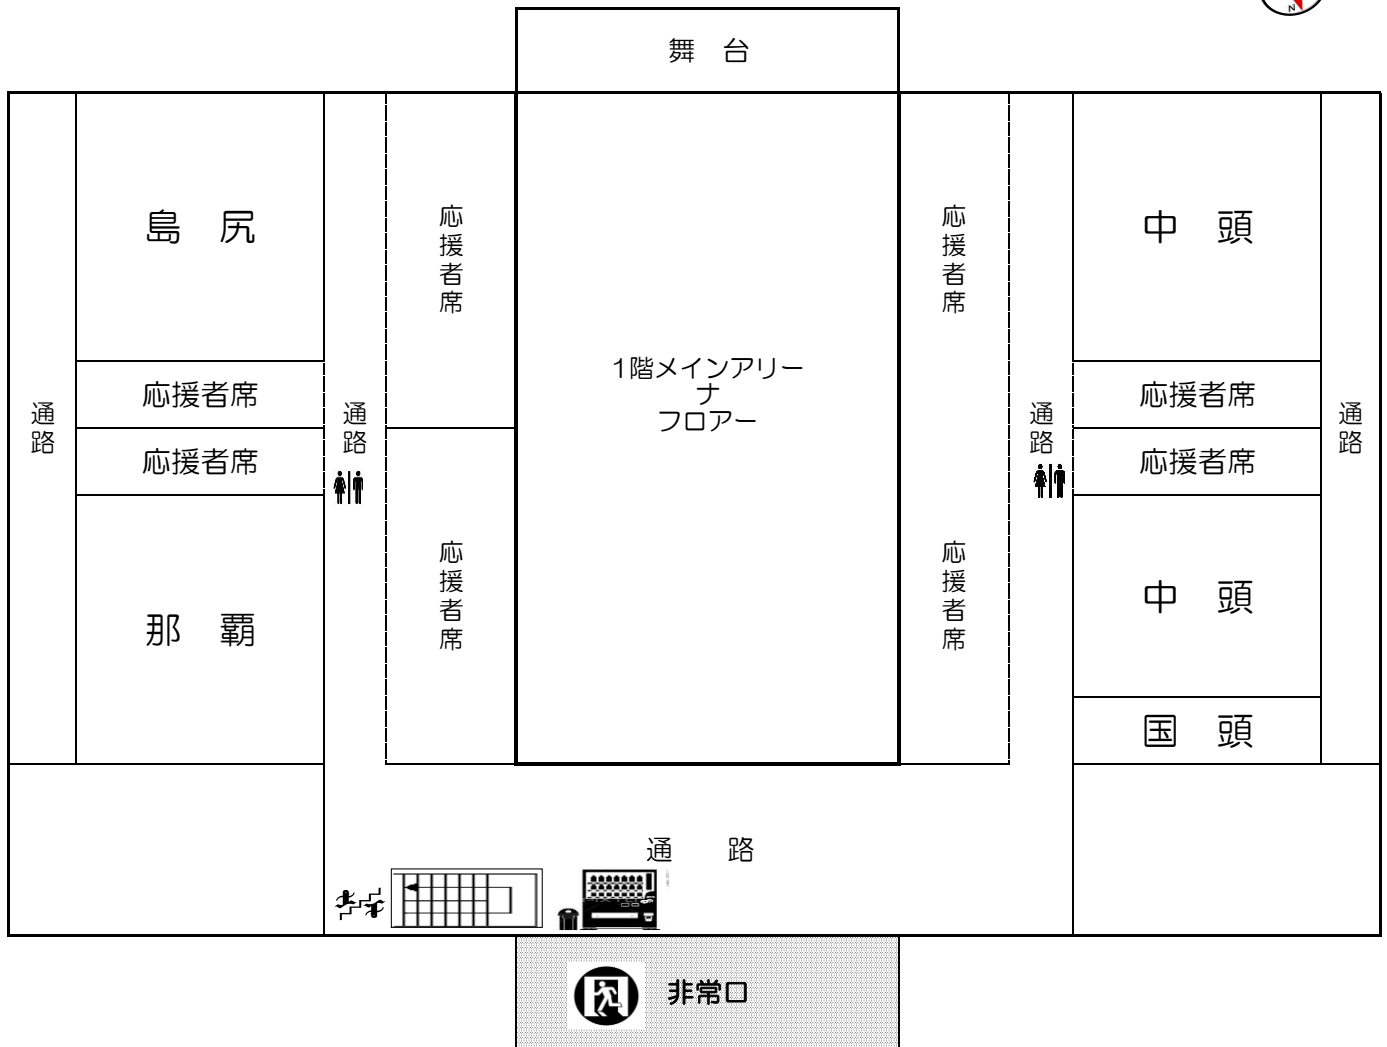

那覇市民体育館 会場図【2階：選手控え席、応援席】

- 会場にはIDカードがある者のみ入場可。
- 靴箱は使えません。各自靴袋を持参の上、外履き用の靴を管理して下さい。
- 体育館シューズ（内履き）で外に出ないこと
- 選手と応援者の控え場所は分けて利用して下さい。指定された場所での観戦をお願いします。
- ゴミは各自で持ちかえること。