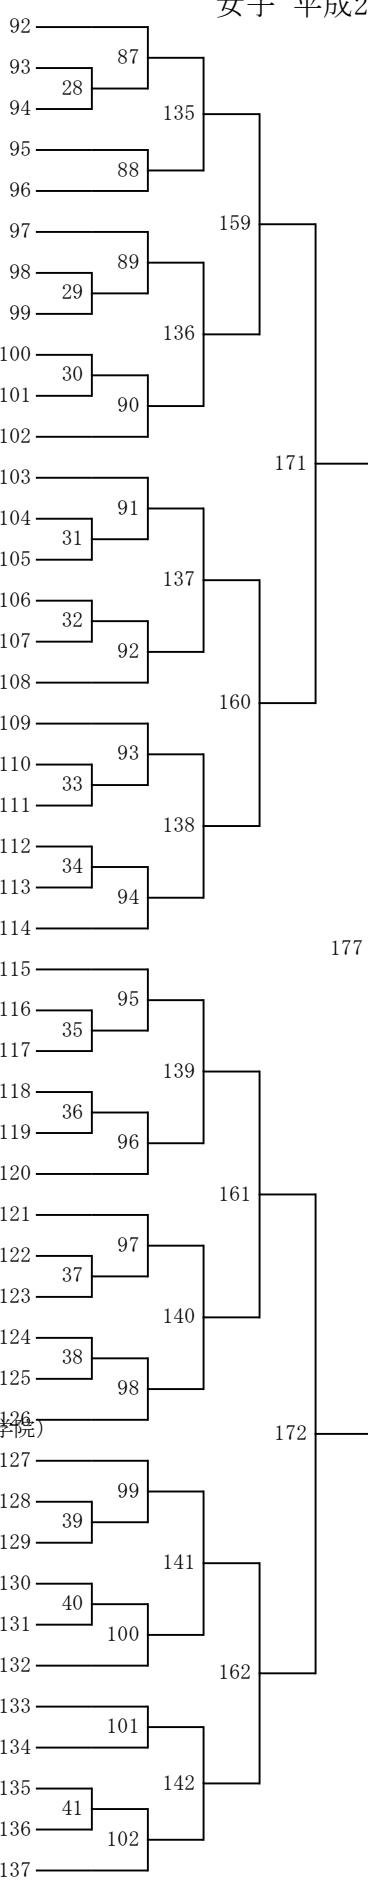

第57回沖縄県総合ダブルスバドミントン選手権大会 (B)

女子 平成28年5月7日、8日

與儀美羽
前田志織 (南風原高校)
亀濱乃里 (北中城高校)
久米麟紀 (糸満高校)
照屋亜空 (豊見城高校)
饒平美鈴 (那覇西高校)
崎間綾音 (那覇西高校)
上江洲楓奈 (前原高校)
山城祐菜月 (コザ高校)
栄野比菜海 (コザ高校)
平田美乃南子 (普天間高校)
並里美乃南子 (普天間高校)
岸本紀子 (那覇高校)
石川聖 (那覇高校)
仲宗根乃華 (美里工業)
棚原友梨 (西原高校)
本吉崎玲衣 (西原高校)
金城加奈 (浦添工業)
玉那覇乃 (浦添工業)
玉奇夏南来 (小禄高校)
新垣成来 (小禄高校)
與那城五月 (沖繩大学)
安田優 (沖繩大学)
玉城未央 (玉城中学校)
井上千穂 (玉城中学校)
小橋遥美 (前原高校)
新垣美菜 (前原高校)
津嘉山玲奈 (読谷高校)
古謝かりん (読谷高校)
宮城良奈 (糸満高校)
根間咲月 (糸満高校)
外間葉月 (石川高校)
座安希知 (石川高校)
玉城あすみ (普天間高校)
比屋根美悠 (普天間高校)
玉城海玲奈 (浦添商業)
名嘉真玲奈 (浦添商業)
喜納幸美 (知念高校)
福山日向 (知念高校)
砂友侑里美 (海邦銀行)
野原由江 (美咲特支職員)
宮城愛美 (名護特支職員)
福原綾音 (首里高校)
金城茉依 (首里高校)
赤嶺優子 (沖繩尚学)
稲嶺優子 (沖繩尚学)
大城愛歩 (那覇西高校)
幸地未季 (玉城中学校)
東納美月 (玉城中学校)
銘莉美 (玉城中学校)
新間彩乃 (コザ高校)
後間夢乃 (コザ高校)
山上舞夏 (糸満高校)
山下舞夏 (糸満高校)
仲本亜理朱 (南風原高校)
亀谷菜緒 (南風原高校)
崎濱綾音 (那覇高校)
宮城那佳 (那覇高校)
平田聖奈 (知念高校)
上間聖奈 (知念高校)
與那覇菜 (普天間高校)
長嶺香奈 (普天間高校)
平敷祥子 (安岡中職員)
金城悠姫 (SOLA沖繩保健医療工学院)
仲菜真衣 (前原高校)
金城沙耶乃 (前原高校)
長嶺美優 (沖繩水産高校)
知花寧々 (沖繩水産高校)
宮平南風 (知念高校)
大城伶奈 (知念高校)
上原佐和 (糸満高校)
金城美和月 (糸満高校)
下地美袖 (宜野湾高校)
氏家恭香 (宜野湾高校)
津波古留 (浦添商業)
又吉菜々 (浦添商業)
上門未季 (与勝高校)
新田桜 (与勝高校)
渡口音可 (読谷高校)
宮里美三優 (読谷高校)
比知屋三優 (普天間高校)
長田芽衣 (普天間高校)
金城梨乃 (北谷高校)
名嘉由乃 (北谷高校)
大城美月 (コザ高校)
大城美思 (コザ高校)

黒島結花 (糸満高校)
上原夏海 (読谷高校)
桃比嘉優実 (読谷高校)
知念りか (前原高校)
徳本千瑠花 (那覇高校)
中川真香 (那覇高校)
古聖友香 (知念高校)
山城早紀子 (知念高校)
仲比嘉このか (北中城高校)
比嘉かれん (普天間高校)
安里寿々菜 (宜野湾高校)
梶原日華 (宜野湾高校)
仲吉留菜 (宜野湾高校)
奥高玲奈 (小禄高校)
喜久川未結 (那覇西高校)
喜山杏奈 (那覇西高校)
新城結佳 (石川高校)
新城瑛羅 (西原高校)
渡慶次志歩 (西原高校)
竹田涼香 (名桜大学)
梅野いずみ (名桜大学)
佐藤碧織 (首里高校)
赤嶺志織 (首里高校)
玉城玲奈 (玉城中学校)
銘苺紗 (玉城中学校)
宮里涼夏 (与勝高校)
宮比嘉美紀 (南風原高校)
高江洲七瀬 (南風原高校)
今井梓沙 (浦添商業)
国吉まりか (浦添商業)
小浜あるむ (知念高校)
福地ほのか (知念高校)
田場明日香 (普天間高校)
津波桃香 (普天間高校)
親川沙珠 (糸満高校)
新城雅夏 (糸満高校)
宮平梨世 (コザ高校)
新里友紀乃 (コザ高校)
比嘉満希美 (北翔大学)
比嘉悠姫 (糸満中学校)
伊波柚妃 (前原高校)
玉山菜津奈 (前原高校)
比嘉真奈美 (浦添工業)
小波蔵倫花 (浦添工業)
宮平このみ (浦添工業)
前栗蔵世梨菜 (越来中学校)
武村楓彩香 (普天間高校)
普久原瑞紀 (那覇高校)
兼次奈夏子 (那覇高校)
山田萌 (読谷高校)
仲村葵 (読谷高校)
仲村葵 (読谷高校)
松田唯月 (沖繩大学)
伊倉堂椎菜 (浦添商業)
宮城あかり (浦添商業)
仲間舞奈 (北谷高校)
金城優奈 (北谷高校)
喜屋武千里 (コザ高校)
大城結 (コザ高校)
知念優梨子 (知念高校)
川満綺女 (知念高校)
大山椎菜 (浦添商業)
徳元遥華 (浦添商業)
高江洲琴乃 (沖繩国際大学)
後間里咲 (沖繩国際大学)
桃原琉花 (コザ高校)
伊波稀空 (コザ高校)
天久新菜 (普天間高校)
島袋新菜 (普天間高校)
玉森千夏 (与勝高校)
森田妃麗 (与勝高校)
吉原優海 (沖繩尚学)
金城由乃 (沖繩尚学)
玉城千衣奈 (糸満高校)
杉本和桜 (糸満高校)
新垣智海 (豊見城高校)
山口美那 (豊見城高校)
島袋萌奈 (知念高校)
上原れな (知念高校)
増田葉 (首里高校)
榮野川文音 (首里高校)
花城里奈 (近畿日本ツーリスト沖繩)
俣村南紗 (沖繩国際大学)