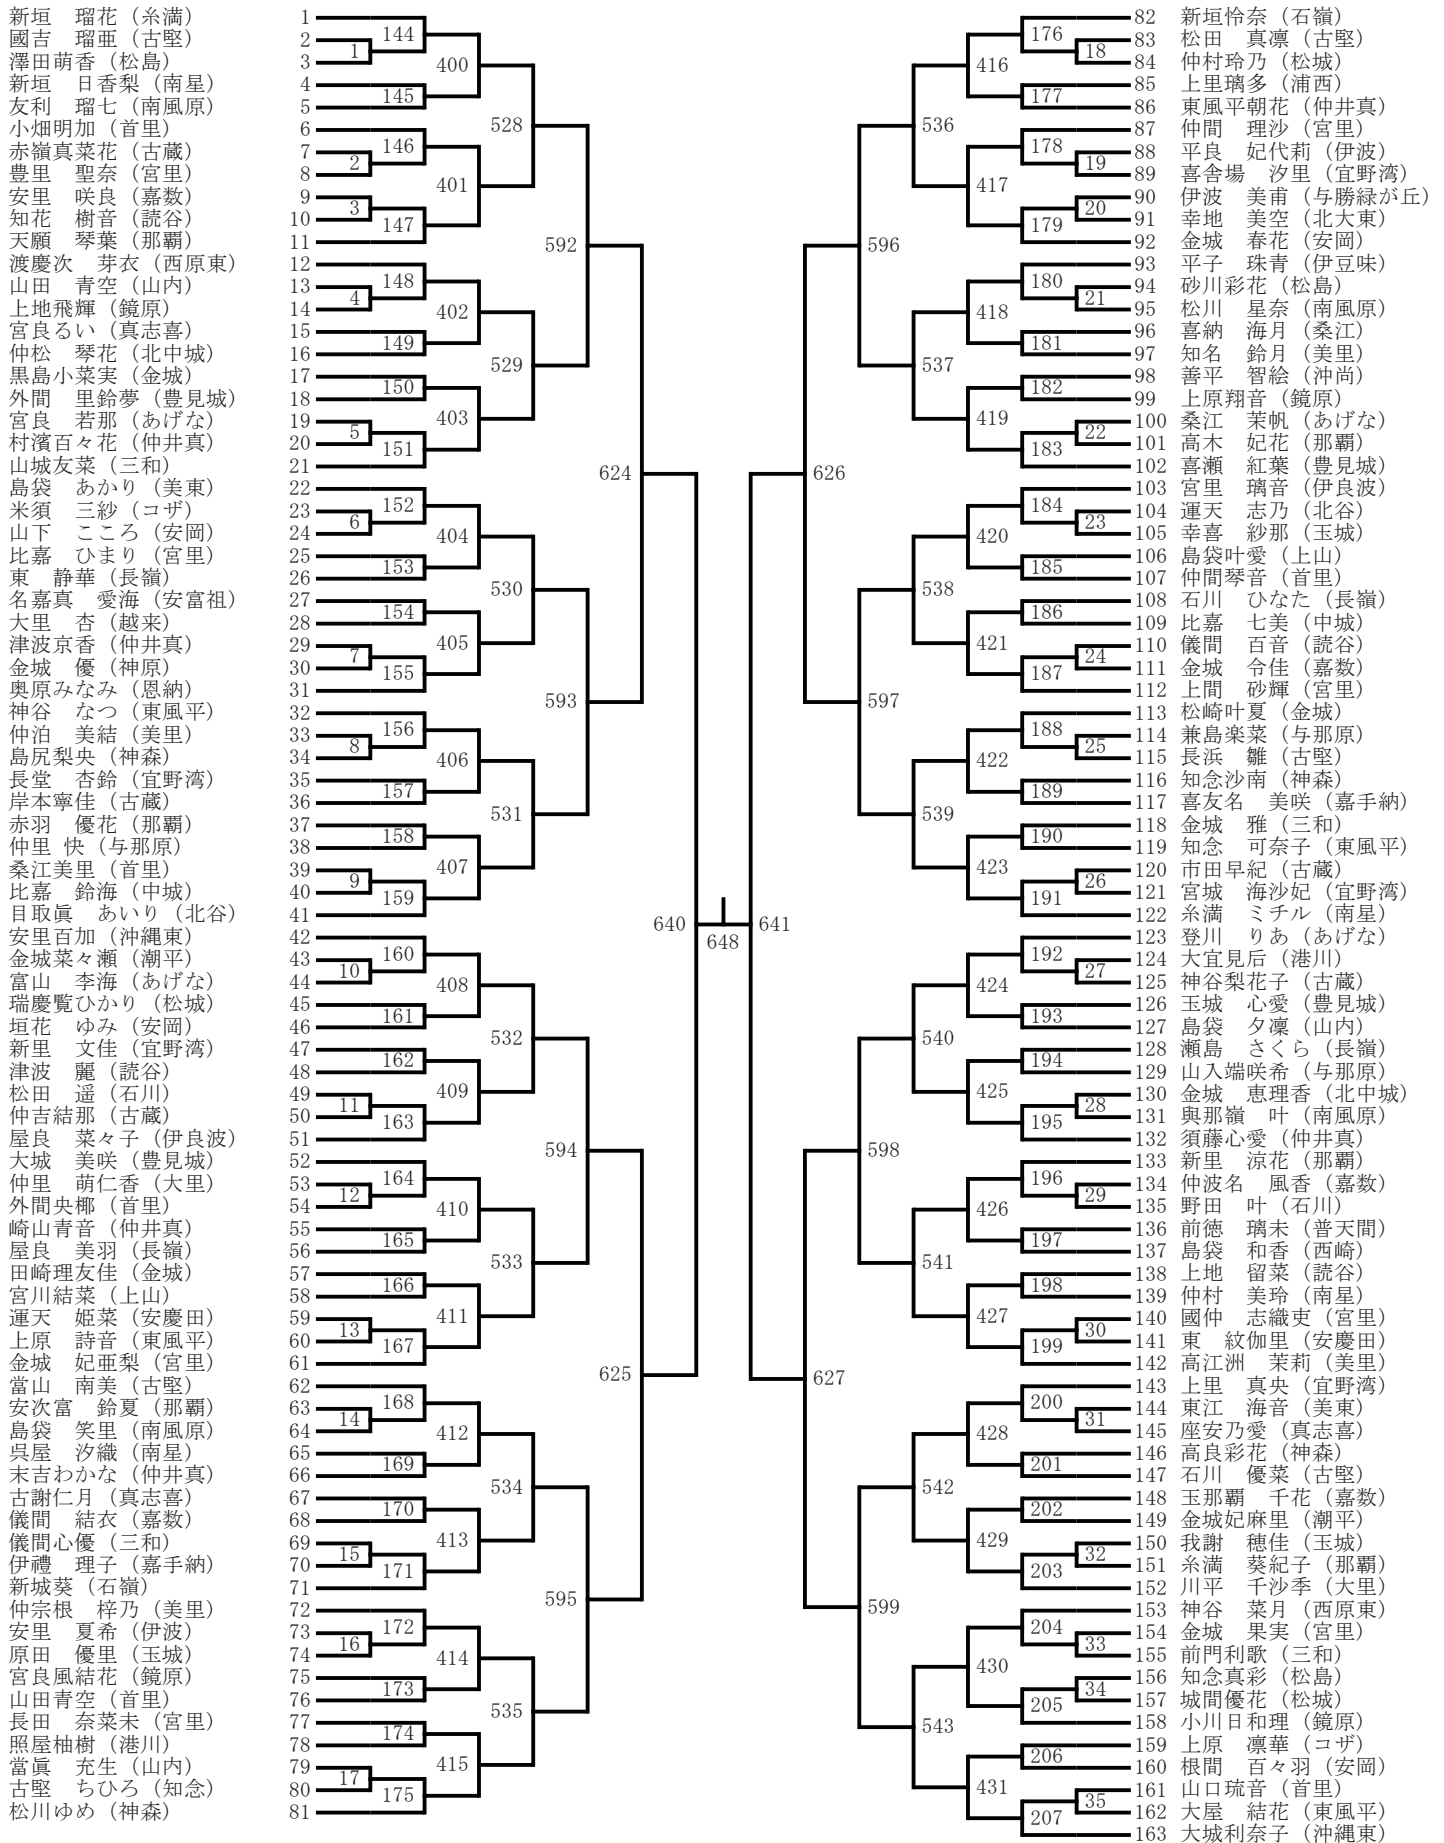

タイムテーブル（3日目）＜那覇市民体育館＞

	1コート	2コート	3コート	4コート	5コート	6コート	7コート	8コート	9コート	10コート	11コート	12コート	13コート	14コート	15コート	16コート	17コート	18コート
9:00 ~	1女 592	1女 593	1女 594	1女 595	1女 596	1女 597	1女 598	1女 599	1女 600	1女 601	1女 602	1女 603	1女 604	1女 605	1女 606	1女 607	1女 608	1女 609
	1女 610	1女 611	1女 612	1女 613	1女 614	1女 615	1女 616	1女 617	1女 618	1女 619	1女 620	1女 621	1女 622	1女 623	2女 453	2女 454	2女 455	2女 456
	2女 457	2女 458	2女 459	2女 460	2女 461	2女 462	2女 463	2女 464	2女 465	2女 466	2女 467	2女 468	2女 469	2女 470	2女 471	2女 472	2女 473	2女 474
10:00 ~	2女 475	2女 476	2女 477	2女 478	2女 479	2女 480	2女 481	2女 482	2女 483	2女 484	1女 624	1女 625	1女 626	1女 627	1女 628	1女 629	1女 630	1女 631
	1女 632	1女 633	1女 634	1女 635	1女 636	1女 637	1女 638	1女 639	2女 485	2女 486	2女 487	2女 488	2女 489	2女 490	2女 491	2女 492	2女 493	2女 494
	2女 495	2女 496	2女 497	2女 498	2女 499	2女 500												
11:00 ~	1男 186	1男 187	1男 188	1男 189	1男 190	1男 191	1男 192	1男 193	2男 185	2男 186	2男 187	2男 188	2男 189	2男 190	2男 191	2男 192	正式ルール 21点3ゲーム	
	1女 640	1女 641	1女 642	1女 643	1女 644	1女 645	1女 646	1女 647	2女 501	2女 502	2女 503	2女 504	2女 505	2女 506	2女 507	2女 508		
12:00 ~	1男 194	1男 195	1男 196	1男 197	2男 193	2男 194	2男 195	2男 196										
	1女 648	1女 649	1女 650	1女 651	2女 509	2女 510	2女 511	2女 512										
13:00 ~	1男 198	1男 199			2男 197	2男 198			1女 652	1女 653			2女 513	2女 514				
	1男 200			2男 199				1女 654			2女 515							
14:00																		

男子シングルス 2年生の部 平成28年8月18日～20日

第40回沖縄県中学校新人シングルス選手権大会 (B)

男子シングルス 2年生の部 平成28年8月18日～20日

第40回沖縄県中学校新人シングルス選手権大会(訂正) (A)

女子シングルス 1年生の部 平成28年8月18日~20日

第40回沖縄県中学校新人シングルス選手権大会(訂正) (B)

女子シングルス 1年生の部 平成28年8月18日~20日

第40回沖縄県中学校新人シングルス選手権大会(訂正) (C)