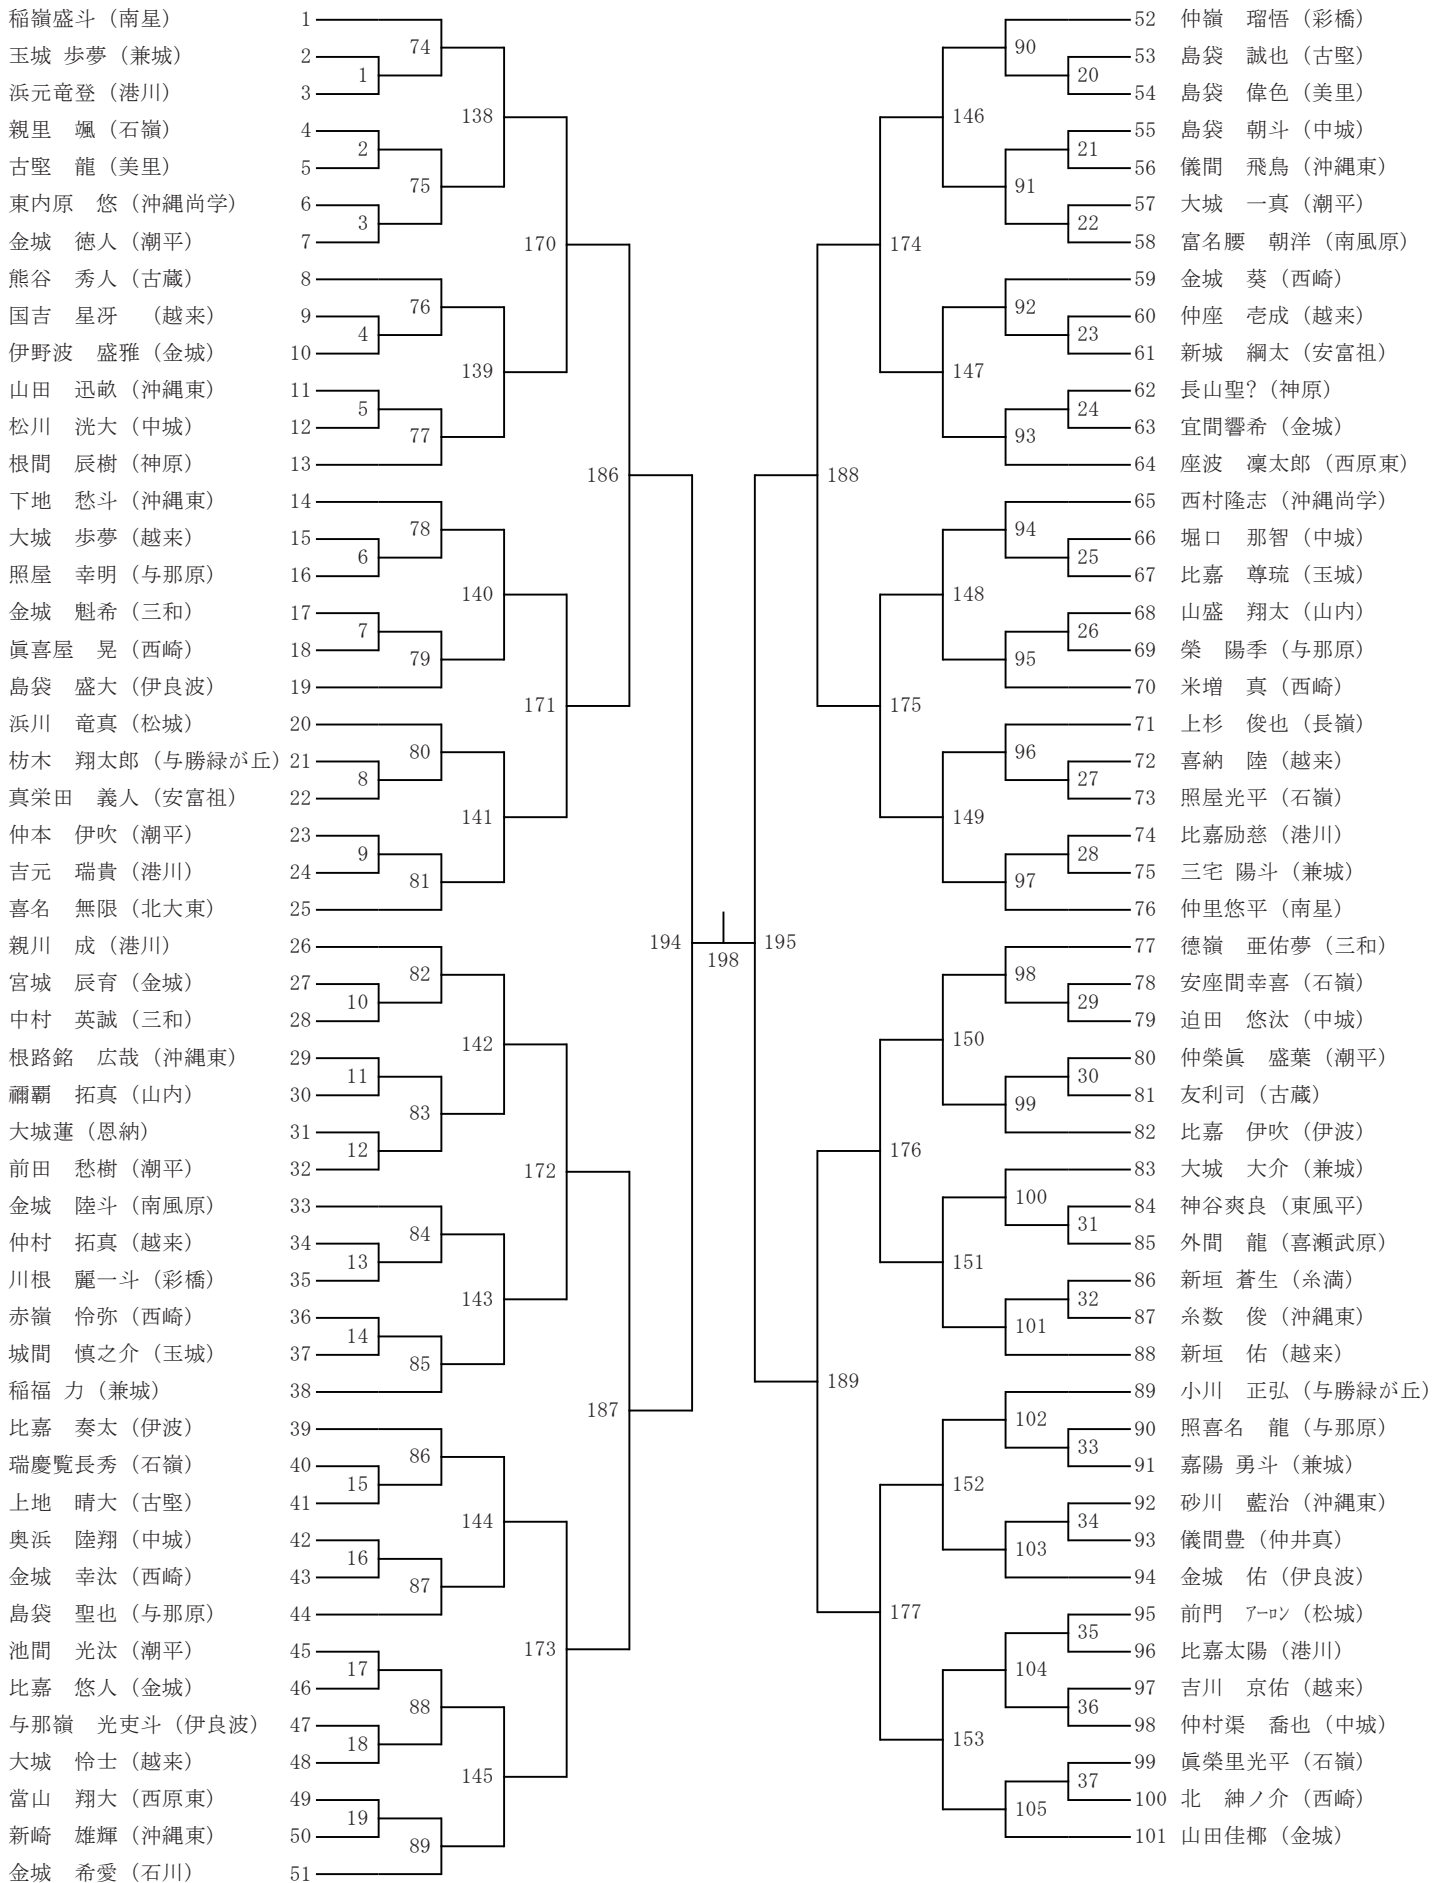

タイムテーブル（3日目）＜那覇市民体育館＞

	1コート	2コート	3コート	4コート	5コート	6コート	7コート	8コート	9コート	10コート	11コート	12コート	13コート	14コート	15コート	16コート	17コート	18コート
9:00 ~	1女 592	1女 593	1女 594	1女 595	1女 596	1女 597	1女 598	1女 599	1女 600	1女 601	1女 602	1女 603	1女 604	1女 605	1女 606	1女 607	1女 608	1女 609
	1女 610	1女 611	1女 612	1女 613	1女 614	1女 615	1女 616	1女 617	1女 618	1女 619	1女 620	1女 621	1女 622	1女 623	2女 453	2女 454	2女 455	2女 456
	2女 457	2女 458	2女 459	2女 460	2女 461	2女 462	2女 463	2女 464	2女 465	2女 466	2女 467	2女 468	2女 469	2女 470	2女 471	2女 472	2女 473	2女 474
10:00 ~	2女 475	2女 476	2女 477	2女 478	2女 479	2女 480	2女 481	2女 482	2女 483	2女 484	1女 624	1女 625	1女 626	1女 627	1女 628	1女 629	1女 630	1女 631
	1女 632	1女 633	1女 634	1女 635	1女 636	1女 637	1女 638	1女 639	2女 485	2女 486	2女 487	2女 488	2女 489	2女 490	2女 491	2女 492	2女 493	2女 494
	2女 495	2女 496	2女 497	2女 498	2女 499	2女 500												
11:00 ~	1男 186	1男 187	1男 188	1男 189	1男 190	1男 191	1男 192	1男 193	2男 185	2男 186	2男 187	2男 188	2男 189	2男 190	2男 191	2男 192	正式ルール 21点3ゲーム	
	1女 640	1女 641	1女 642	1女 643	1女 644	1女 645	1女 646	1女 647	2女 501	2女 502	2女 503	2女 504	2女 505	2女 506	2女 507	2女 508		
12:00 ~	1男 194	1男 195	1男 196	1男 197	2男 193	2男 194	2男 195	2男 196										
	1女 648	1女 649	1女 650	1女 651	2女 509	2女 510	2女 511	2女 512										
13:00 ~	1男 198	1男 199			2男 197	2男 198			1女 652	1女 653			2女 513	2女 514				
	1男 200			2男 199				1女 654			2女 515							
14:00																		

重要：時間は、あくまでも目安です。時間がだいぶ（1時間以上）ずれることがあります。常にアナウンスを聞いて進行状況を確認して下さい。

第40回沖縄県中学校新人シングルス選手権大会(訂正) (A)

男子シングルス 1年生の部平成28年8月18日～20日

第40回沖縄県中学校新人シングルス選手権大会(訂正) (B)

男子シングルス 1年生の部平成28年8月18日~20日

第40回沖縄県中学校新人シングルス選手権大会 (A)

男子シングルス 2年生の部 平成28年8月18日～20日

第40回沖縄県中学校新人シングルス選手権大会 (B)

男子シングルス 2年生の部 平成28年8月18日～20日

第40回沖縄県中学校新人シングルス選手権大会(訂正) (A)

女子シングルス 1年生の部 平成28年8月18日~20日

第40回沖縄県中学校新人シングルス選手権大会(訂正) (B)

女子シングルス 1年生の部 平成28年8月18日~20日

第40回沖縄県中学校新人シングルス選手権大会(訂正) (C)