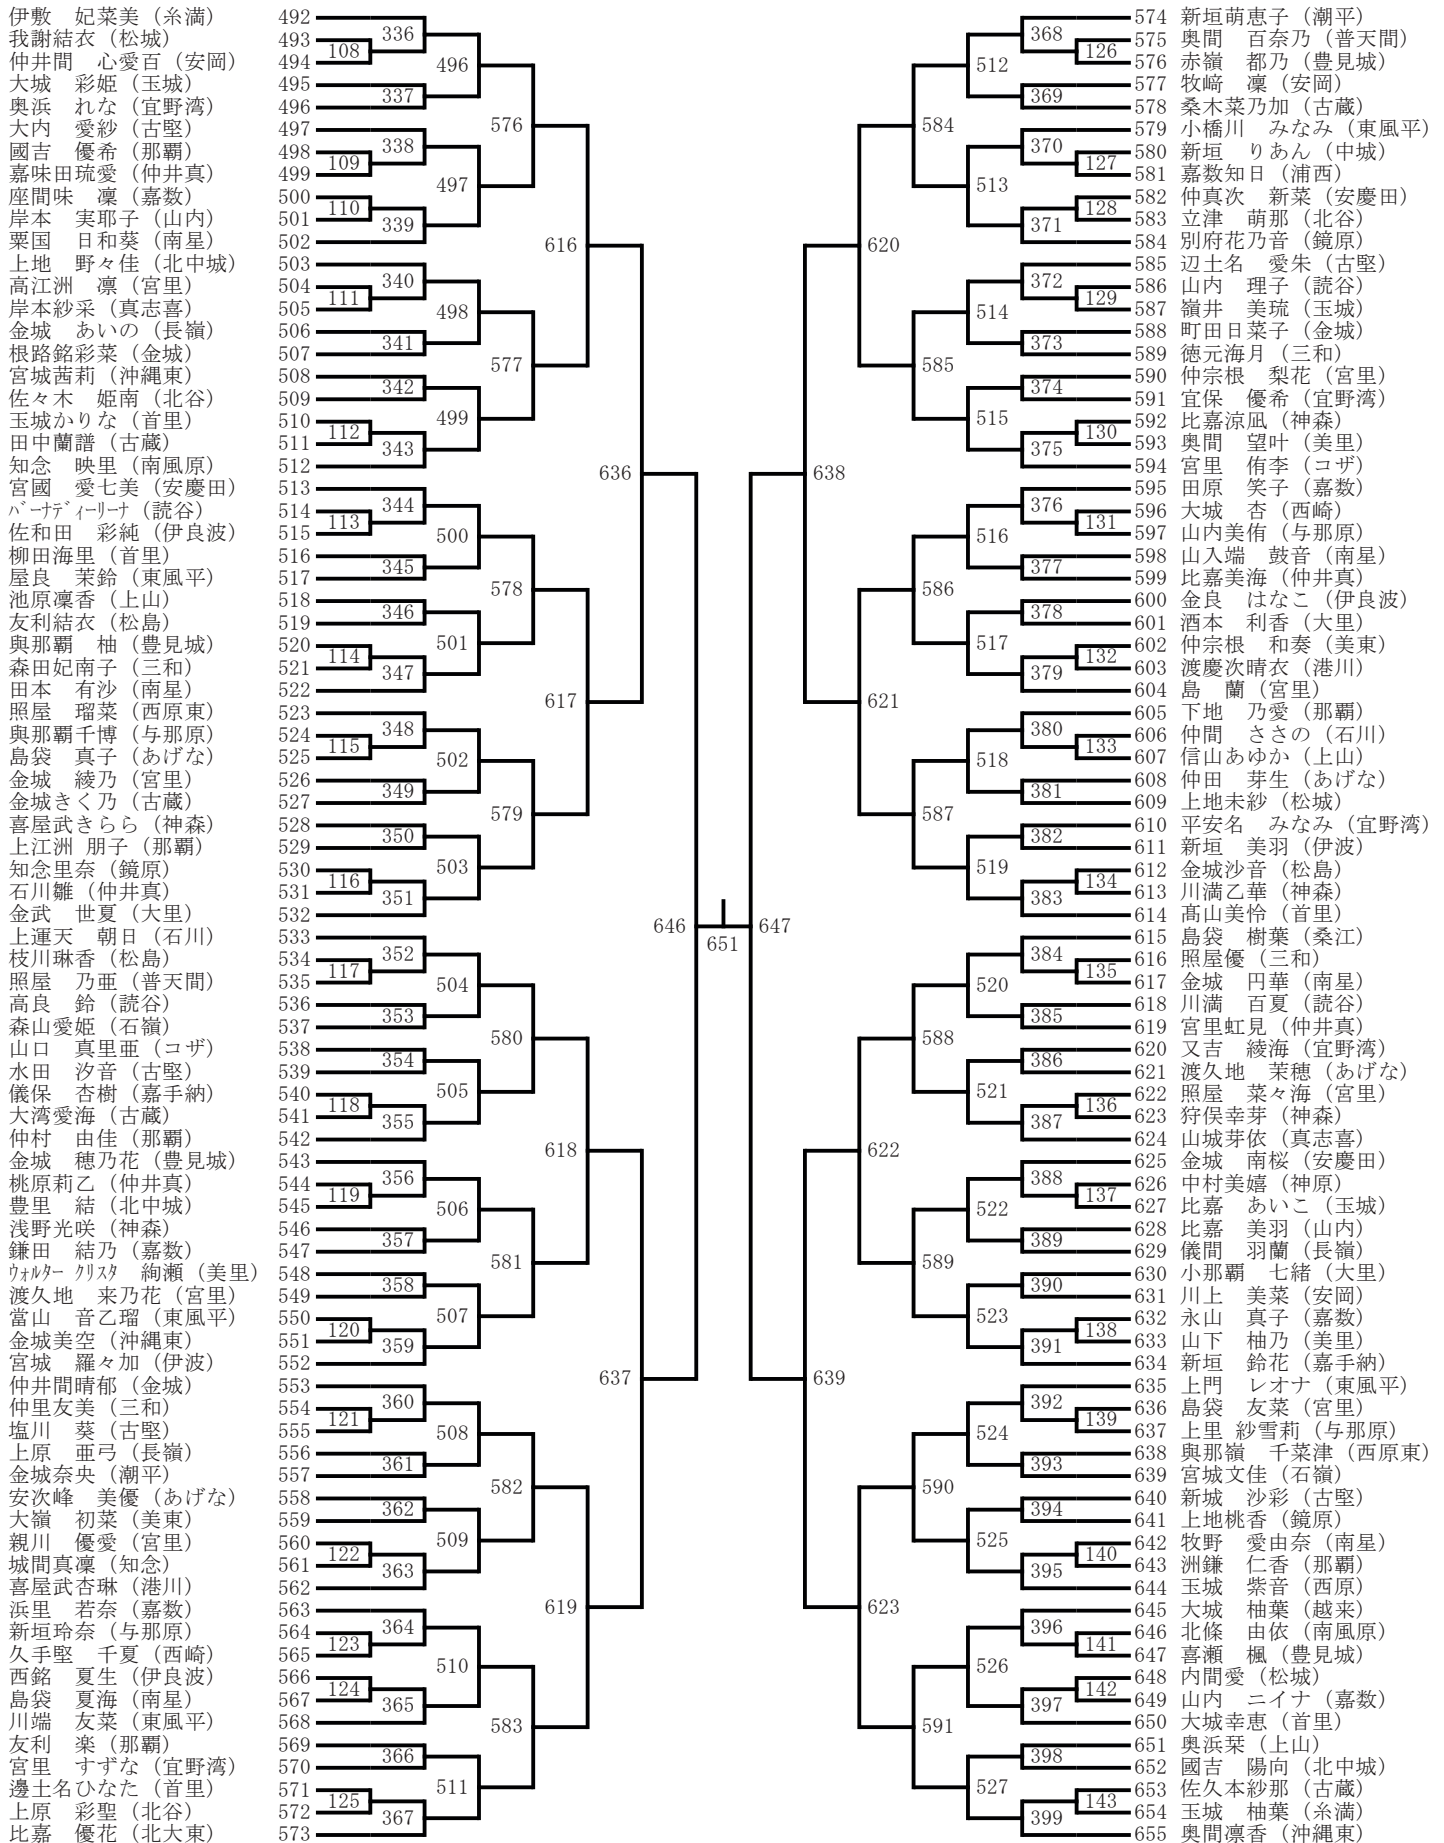

第40回沖縄県中学校新人シングルス選手権大会(訂正) (D)

女子シングルス 1年生の部 平成28年8月18日~20日