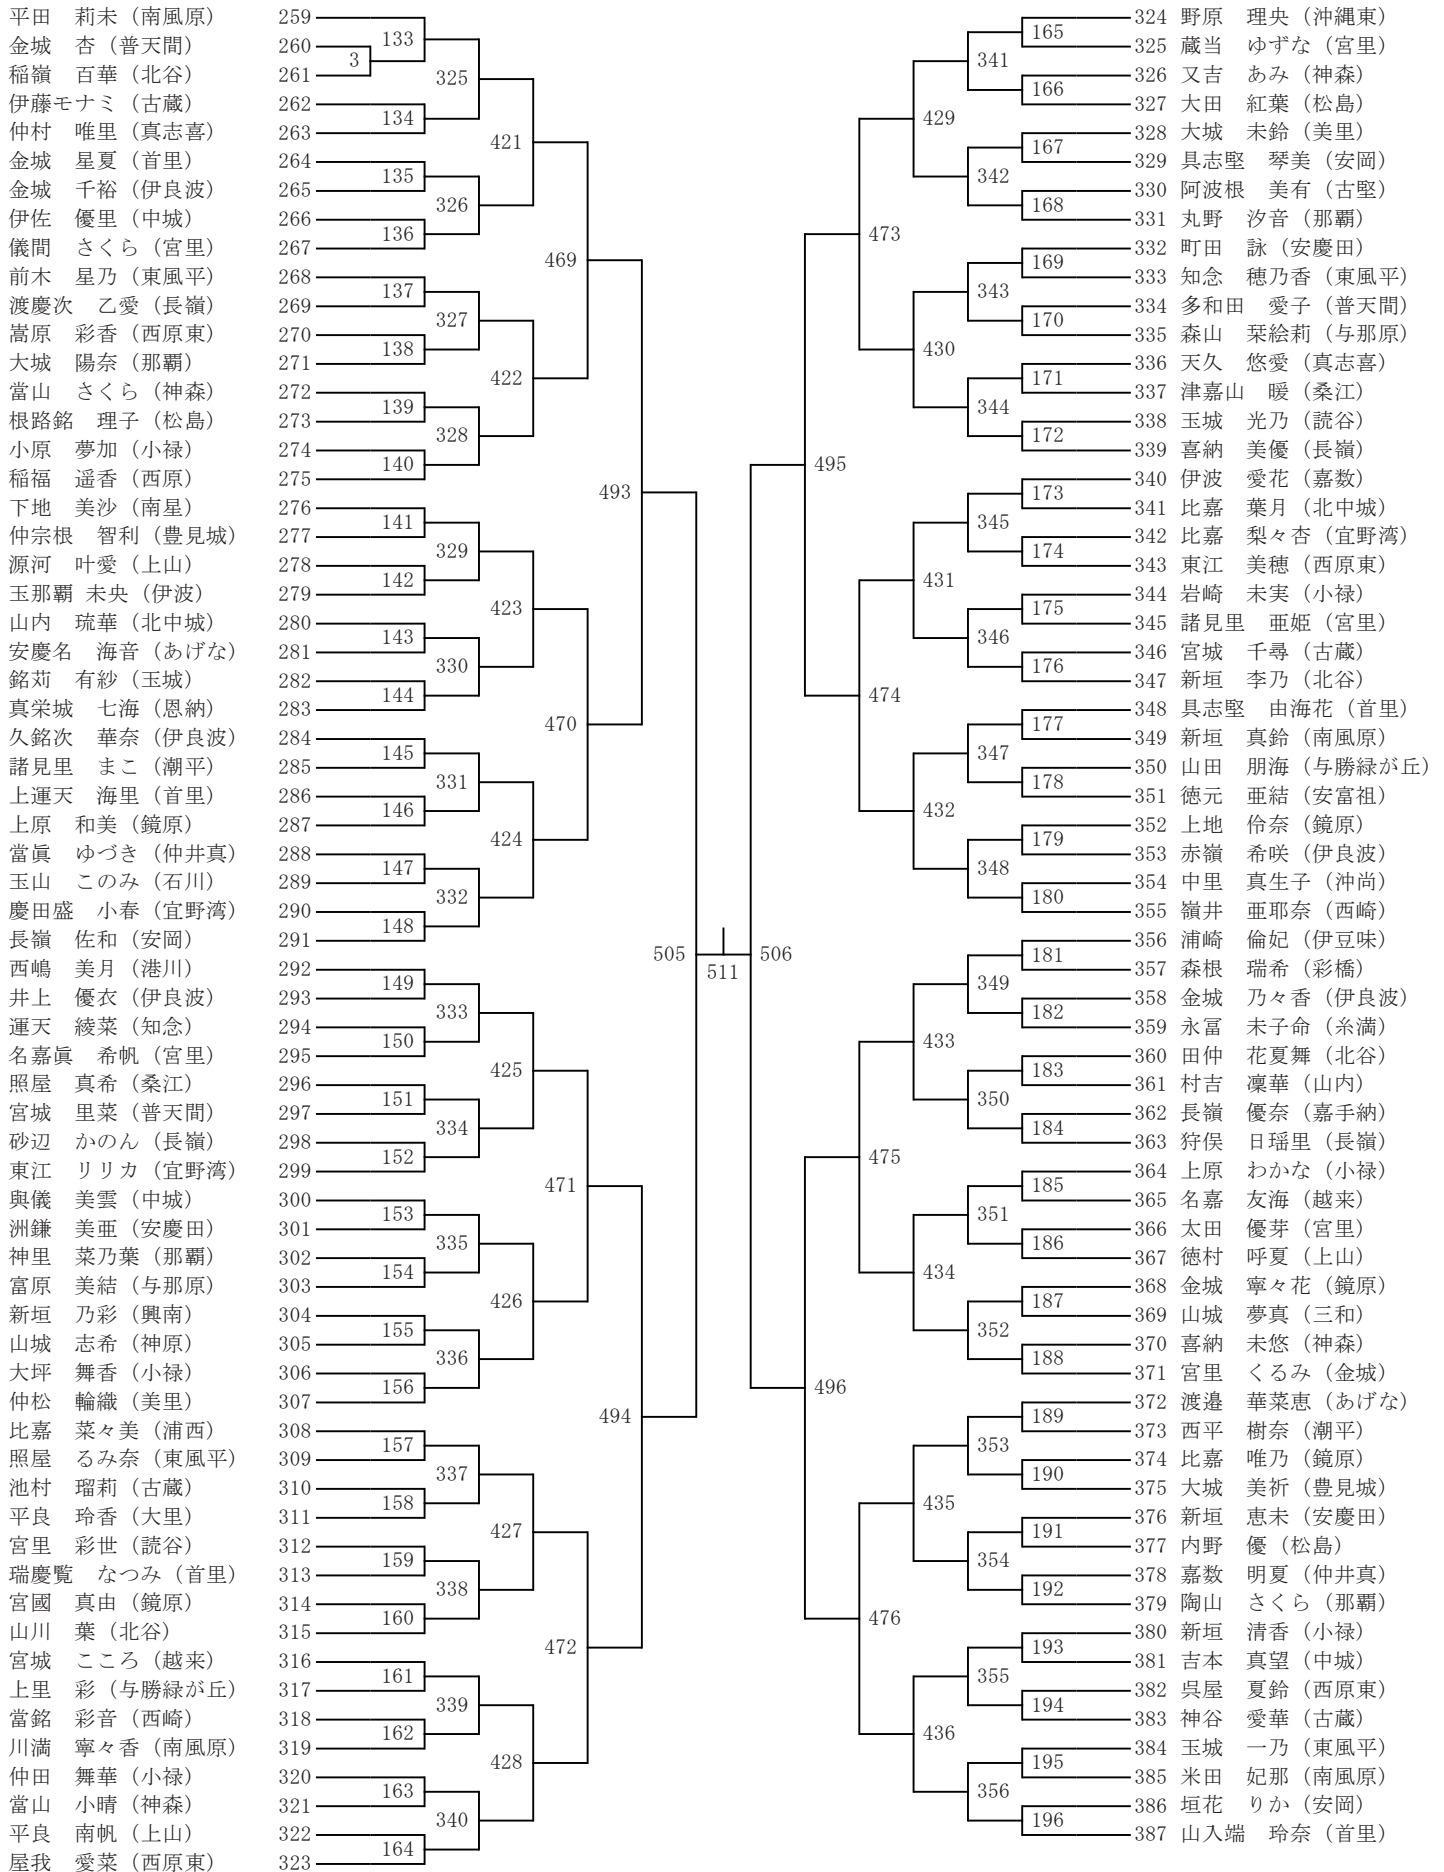

第40回沖縄県中学校新人シングルス選手権大会 (C)

女子シングルス 2年の部 平成28年8月18日～20日