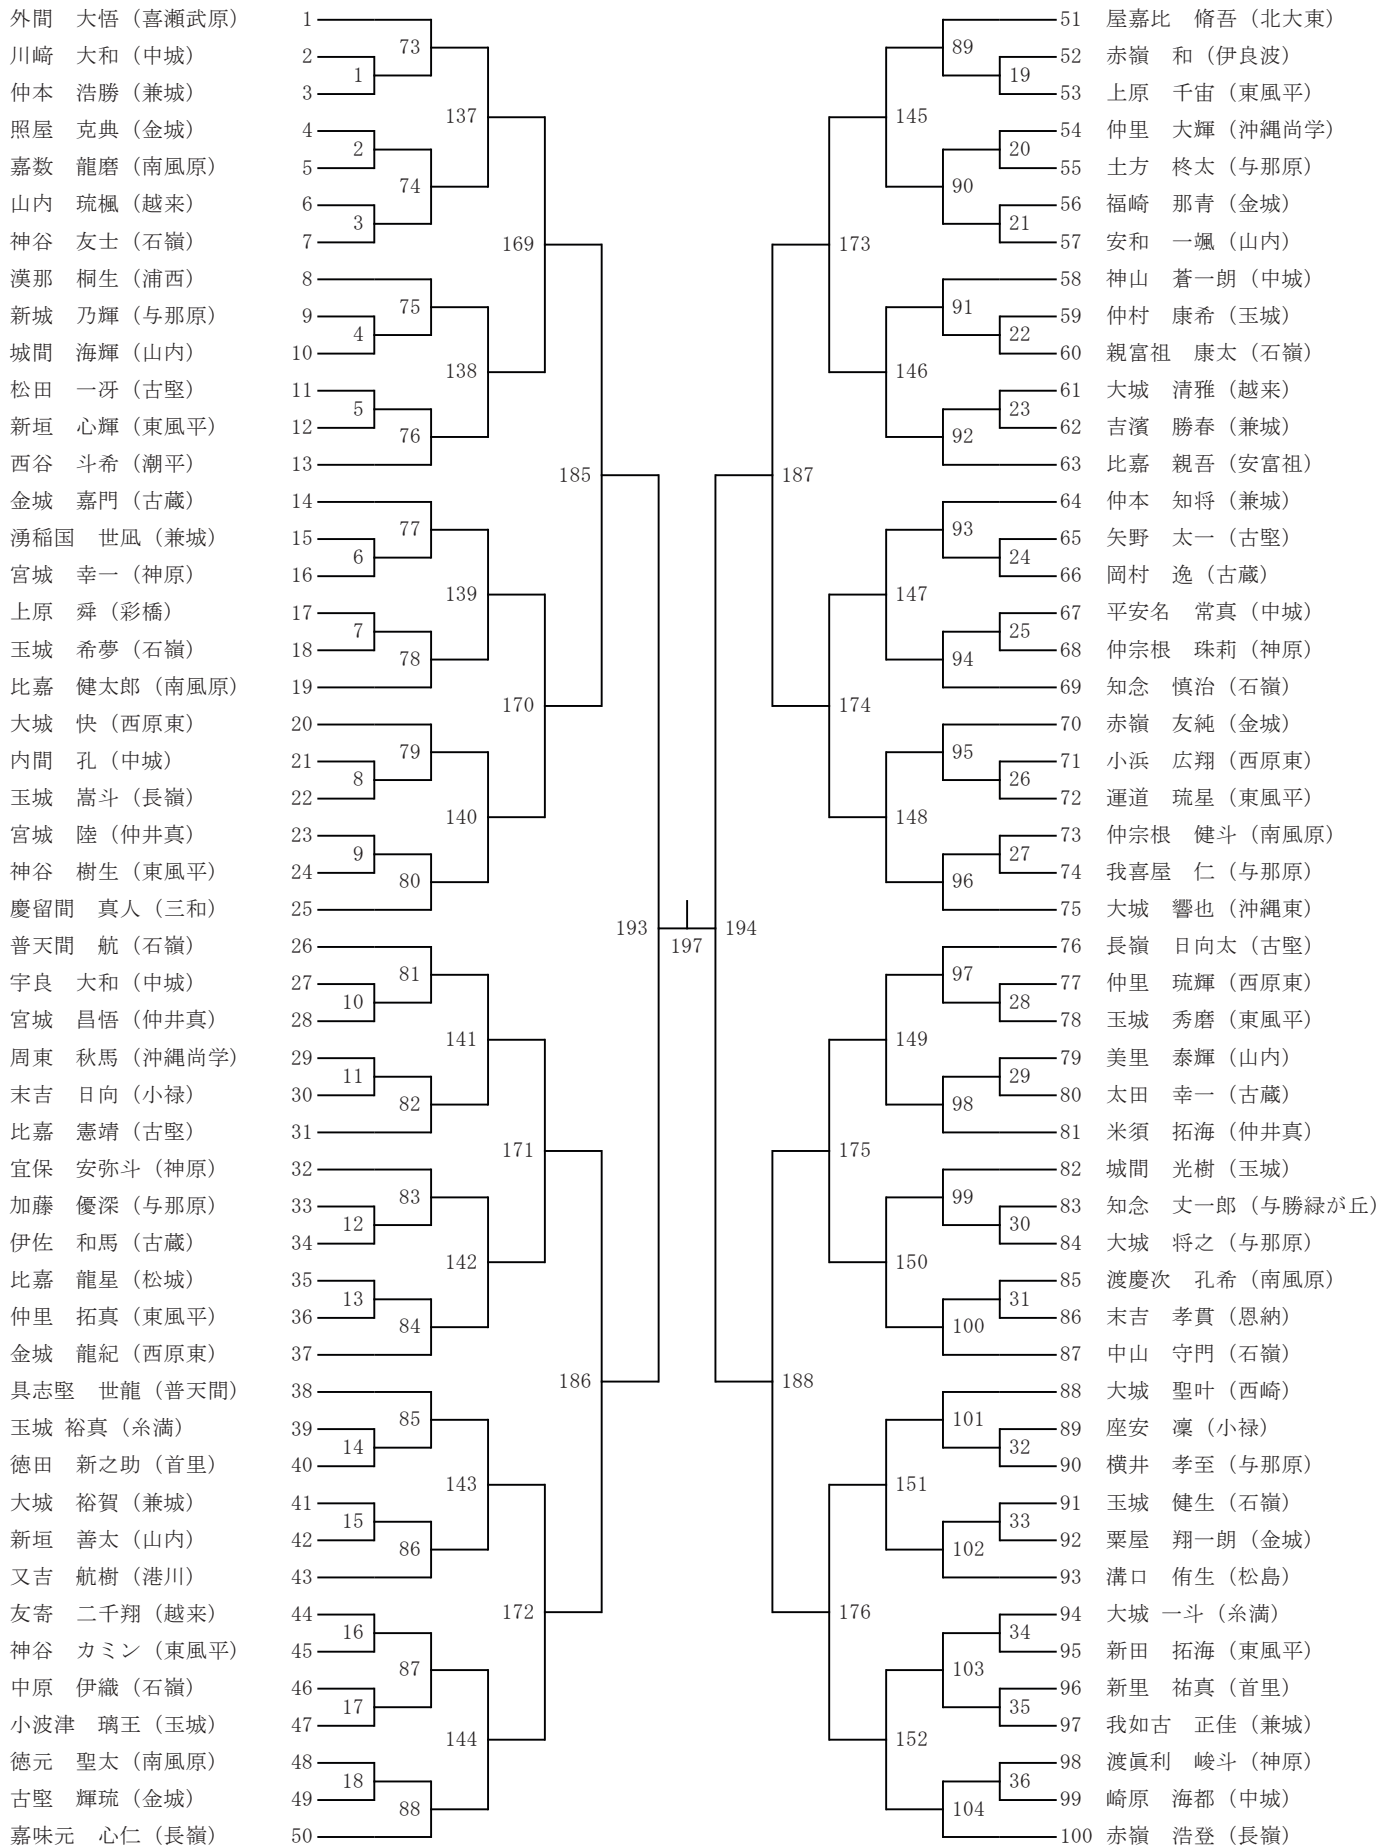

タイムテーブル（3日目）＜那覇市民体育館＞

	1コート	2コート	3コート	4コート	5コート	6コート	7コート	8コート	9コート	10コート	11コート	12コート	13コート	14コート	15コート	16コート	17コート	18コート
9:00 ~	1女 592	1女 593	1女 594	1女 595	1女 596	1女 597	1女 598	1女 599	1女 600	1女 601	1女 602	1女 603	1女 604	1女 605	1女 606	1女 607	1女 608	1女 609
	1女 610	1女 611	1女 612	1女 613	1女 614	1女 615	1女 616	1女 617	1女 618	1女 619	1女 620	1女 621	1女 622	1女 623	2女 453	2女 454	2女 455	2女 456
	2女 457	2女 458	2女 459	2女 460	2女 461	2女 462	2女 463	2女 464	2女 465	2女 466	2女 467	2女 468	2女 469	2女 470	2女 471	2女 472	2女 473	2女 474
10:00 ~	2女 475	2女 476	2女 477	2女 478	2女 479	2女 480	2女 481	2女 482	2女 483	2女 484	1女 624	1女 625	1女 626	1女 627	1女 628	1女 629	1女 630	1女 631
	1女 632	1女 633	1女 634	1女 635	1女 636	1女 637	1女 638	1女 639	2女 485	2女 486	2女 487	2女 488	2女 489	2女 490	2女 491	2女 492	2女 493	2女 494
	2女 495	2女 496	2女 497	2女 498	2女 499	2女 500												
11:00 ~	1男 186	1男 187	1男 188	1男 189	1男 190	1男 191	1男 192	1男 193	2男 185	2男 186	2男 187	2男 188	2男 189	2男 190	2男 191	2男 192	正式ルール 21点3ゲーム	
	1女 640	1女 641	1女 642	1女 643	1女 644	1女 645	1女 646	1女 647	2女 501	2女 502	2女 503	2女 504	2女 505	2女 506	2女 507	2女 508		
12:00 ~	1男 194	1男 195	1男 196	1男 197	2男 193	2男 194	2男 195	2男 196										
	1女 648	1女 649	1女 650	1女 651	2女 509	2女 510	2女 511	2女 512										
13:00 ~	1男 198	1男 199			2男 197	2男 198			1女 652	1女 653			2女 513	2女 514				
	1男 200			2男 199				1女 654			2女 515							
14:00																		

重要：時間は、あくまでも目安です。時間がだいぶ（1時間以上）ずれることがあります。常にアナウンスを聞いて進行状況を確認して下さい。

第40回沖縄県中学校新人シングルス選手権大会(訂正) (A)

男子シングルス 1年生の部平成28年8月18日～20日

第40回沖縄県中学校新人シングルス選手権大会(訂正) (B)

男子シングルス 1年生の部平成28年8月18日~20日

第40回沖縄県中学校新人シングルス選手権大会 (A)

男子シングルス 2年生の部 平成28年8月18日～20日

第40回沖縄県中学校新人シングルス選手権大会 (B)

男子シングルス 2年生の部 平成28年8月18日～20日

第40回沖縄県中学校新人シングルス選手権大会(訂正) (A)

女子シングルス 1年生の部 平成28年8月18日~20日

第40回沖縄県中学校新人シングルス選手権大会(訂正) (B)

女子シングルス 1年生の部 平成28年8月18日~20日

第40回沖縄県中学校新人シングルス選手権大会(訂正) (C)