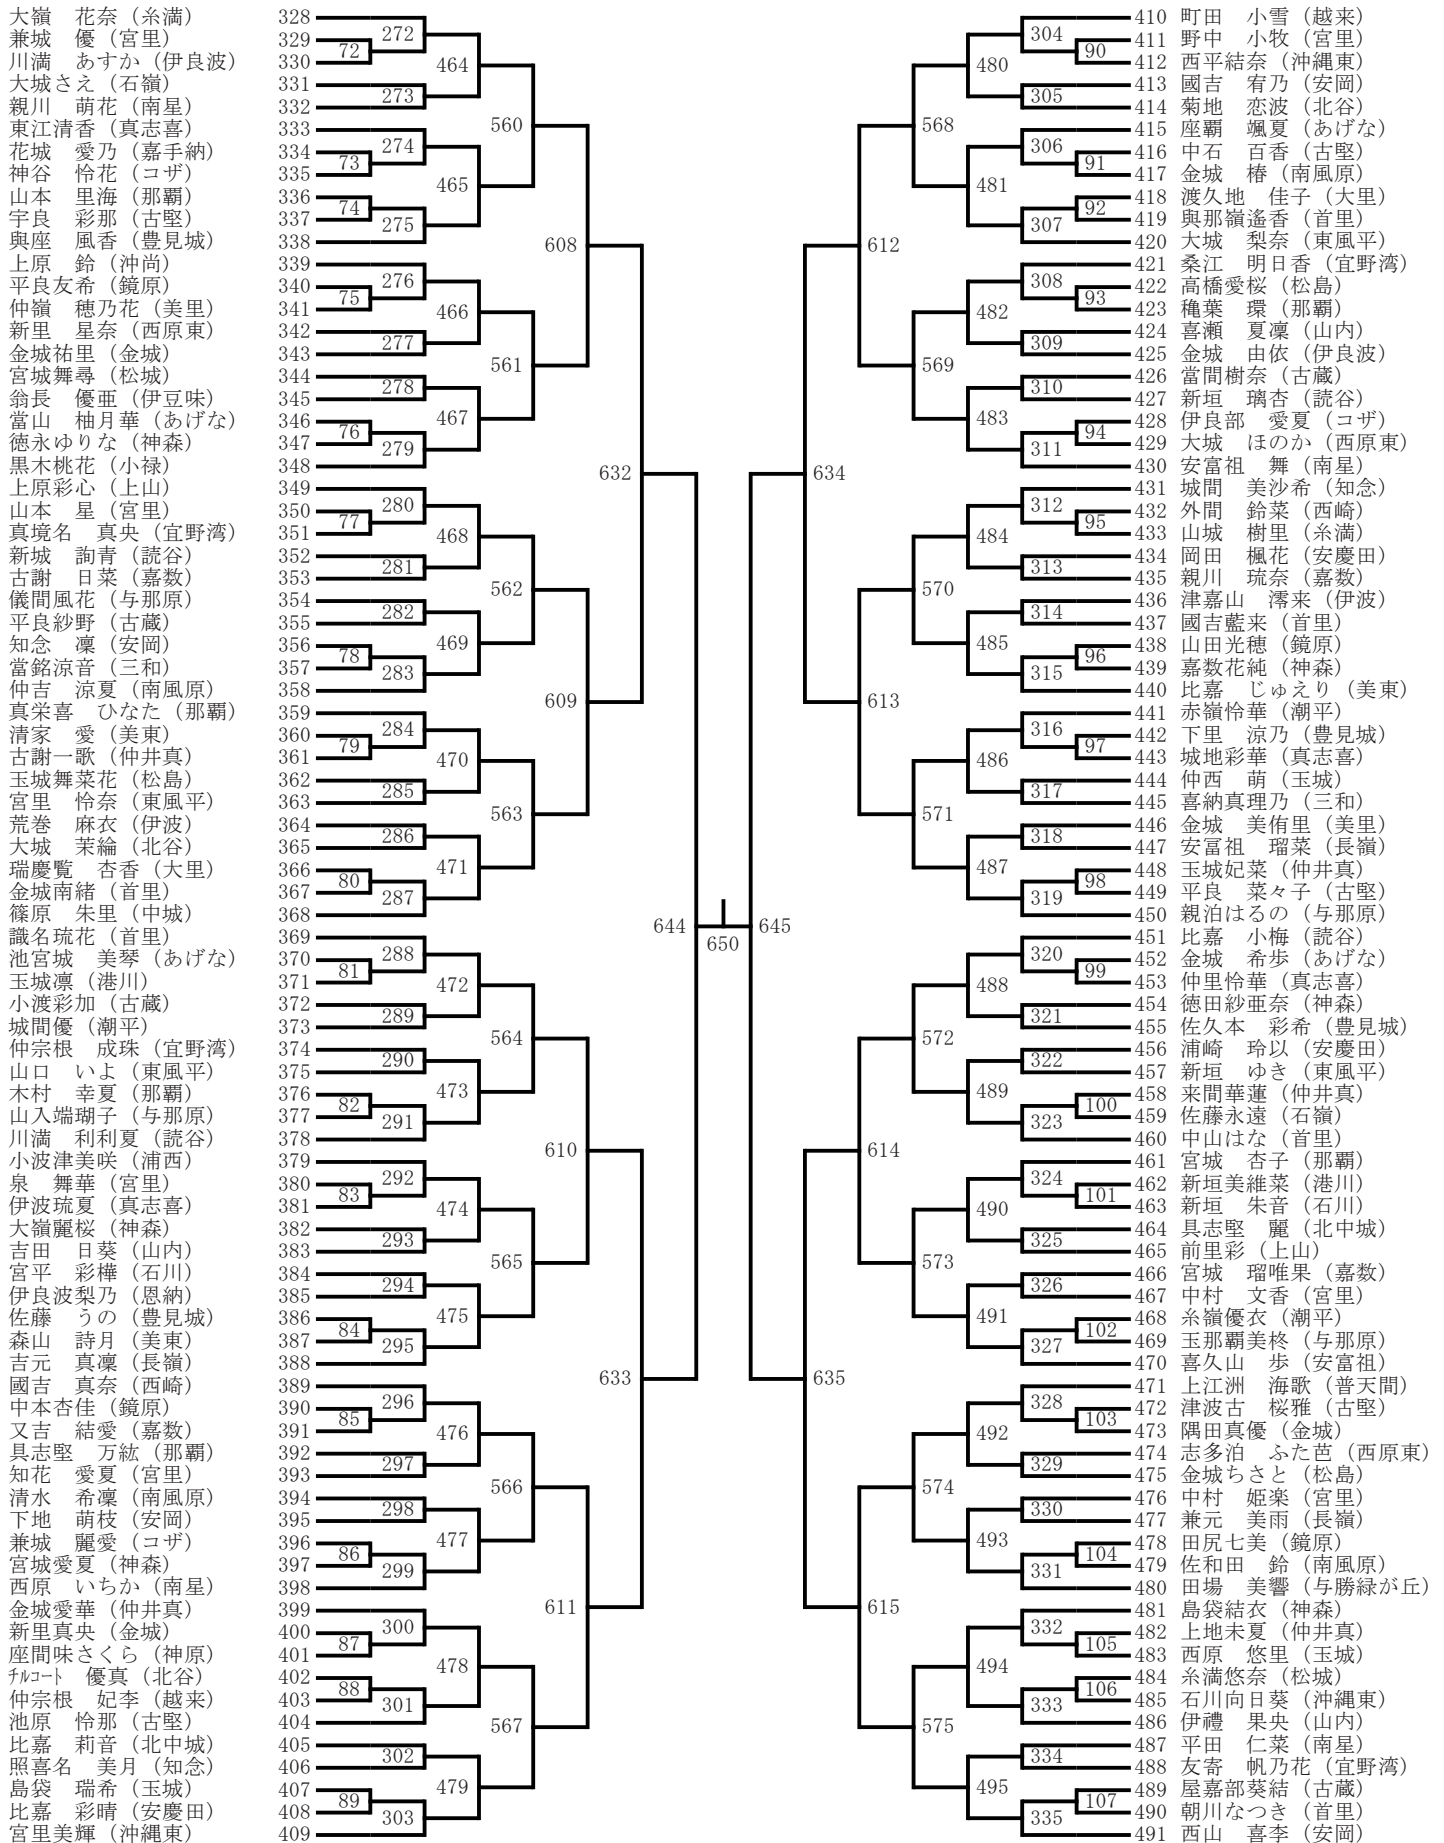

第40回沖縄県中学校新人シングルス選手権大会(訂正) (C)

女子シングルス 1年生の部 平成28年8月18日~20日