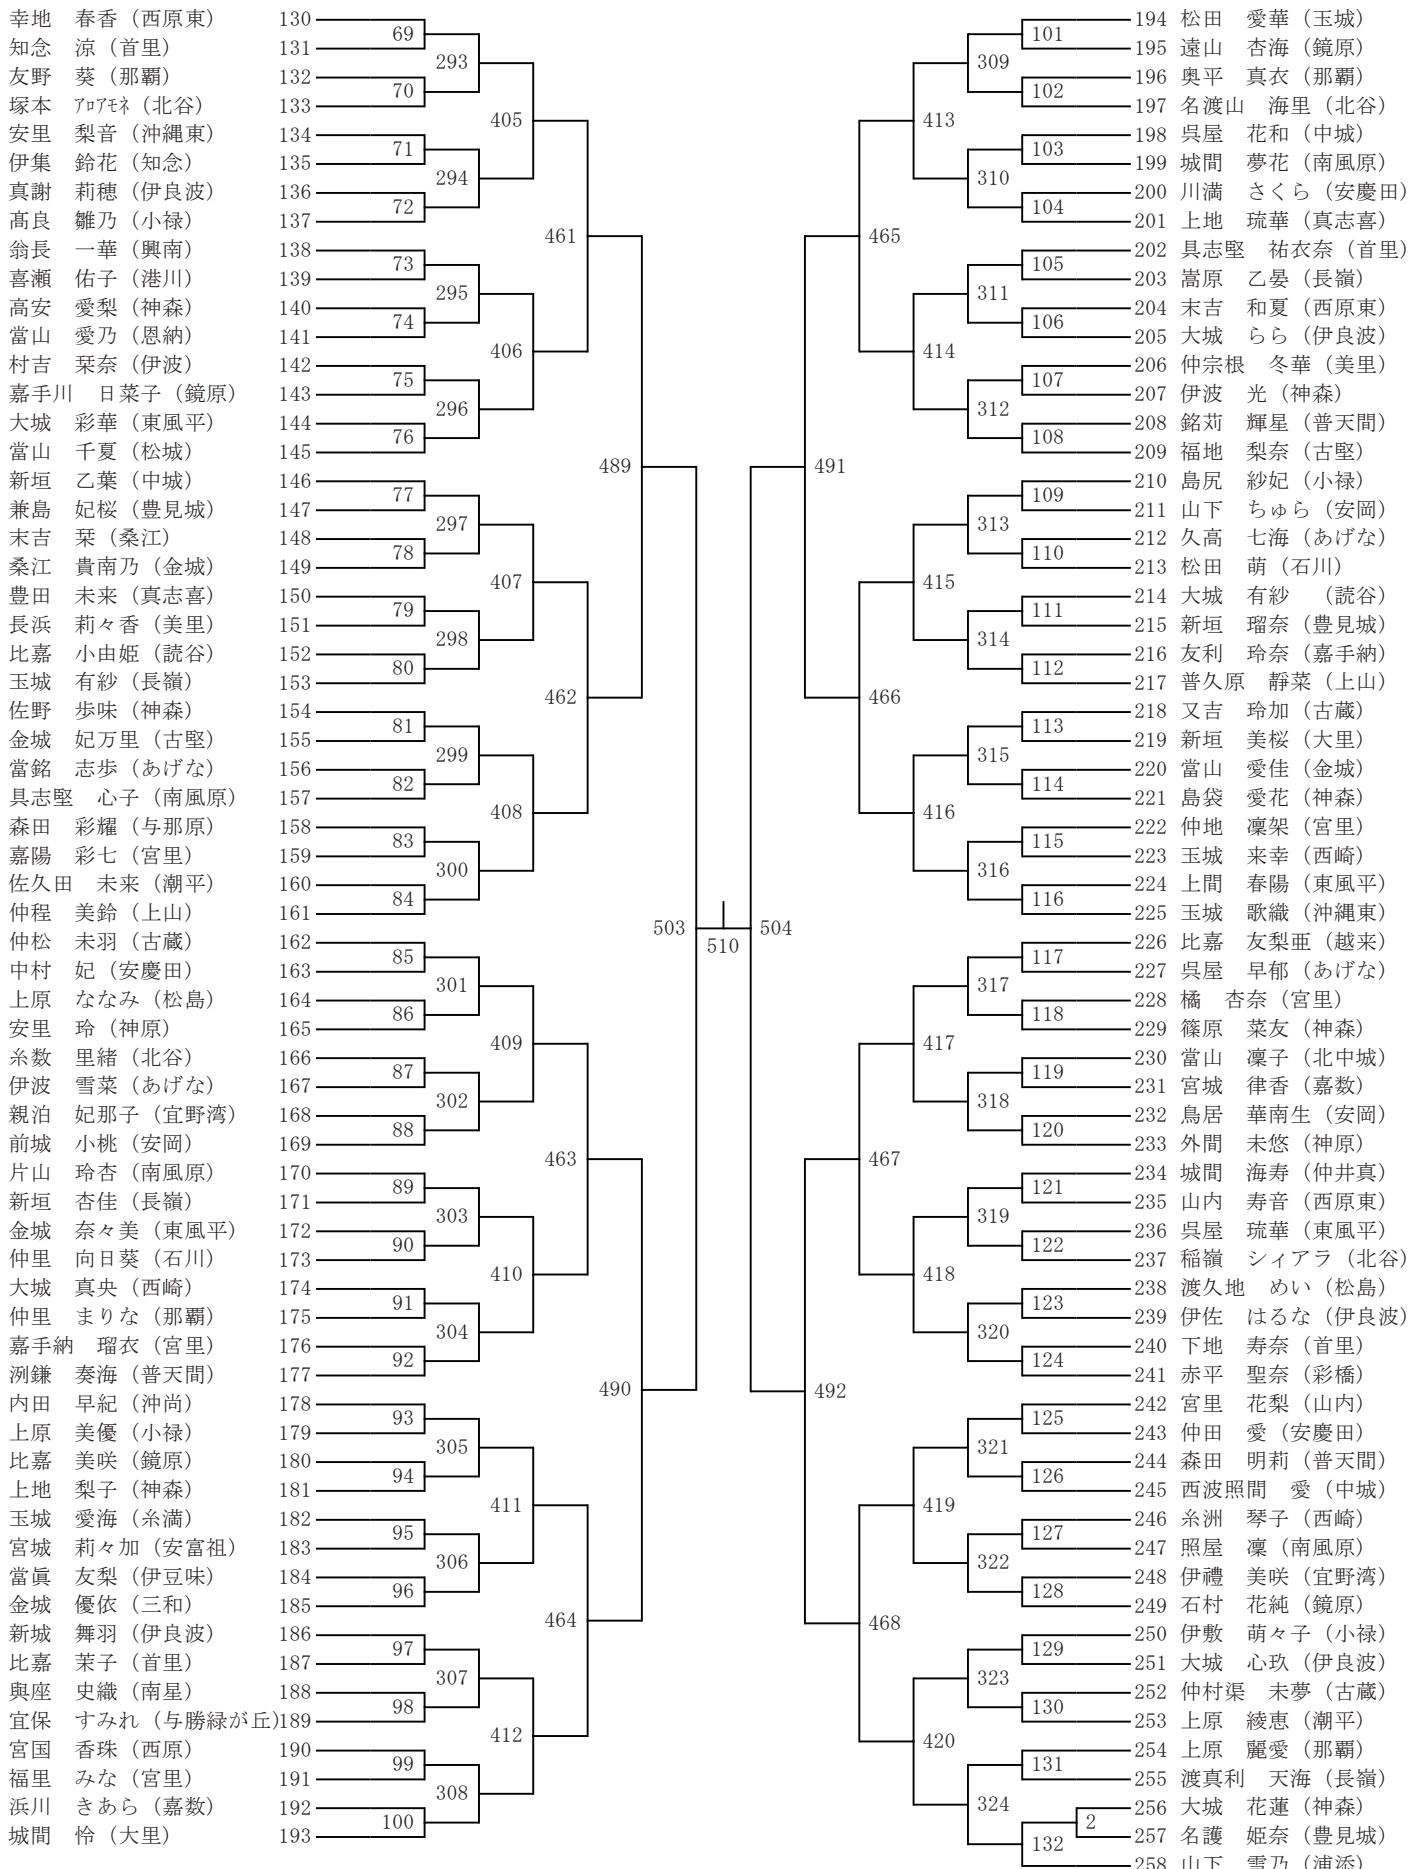

タイムテーブル（3日目）＜那覇市民体育館＞

	1コート	2コート	3コート	4コート	5コート	6コート	7コート	8コート	9コート	10コート	11コート	12コート	13コート	14コート	15コート	16コート	17コート	18コート
9:00 ~	1女 592	1女 593	1女 594	1女 595	1女 596	1女 597	1女 598	1女 599	1女 600	1女 601	1女 602	1女 603	1女 604	1女 605	1女 606	1女 607	1女 608	1女 609
	1女 610	1女 611	1女 612	1女 613	1女 614	1女 615	1女 616	1女 617	1女 618	1女 619	1女 620	1女 621	1女 622	1女 623	2女 453	2女 454	2女 455	2女 456
	2女 457	2女 458	2女 459	2女 460	2女 461	2女 462	2女 463	2女 464	2女 465	2女 466	2女 467	2女 468	2女 469	2女 470	2女 471	2女 472	2女 473	2女 474
10:00 ~	2女 475	2女 476	2女 477	2女 478	2女 479	2女 480	2女 481	2女 482	2女 483	2女 484	1女 624	1女 625	1女 626	1女 627	1女 628	1女 629	1女 630	1女 631
	1女 632	1女 633	1女 634	1女 635	1女 636	1女 637	1女 638	1女 639	2女 485	2女 486	2女 487	2女 488	2女 489	2女 490	2女 491	2女 492	2女 493	2女 494
	2女 495	2女 496	2女 497	2女 498	2女 499	2女 500												
11:00 ~	1男 186	1男 187	1男 188	1男 189	1男 190	1男 191	1男 192	1男 193	2男 185	2男 186	2男 187	2男 188	2男 189	2男 190	2男 191	2男 192	正式ルール 21点3ゲーム	
	1女 640	1女 641	1女 642	1女 643	1女 644	1女 645	1女 646	1女 647	2女 501	2女 502	2女 503	2女 504	2女 505	2女 506	2女 507	2女 508		
12:00 ~	1男 194	1男 195	1男 196	1男 197	2男 193	2男 194	2男 195	2男 196										
	1女 648	1女 649	1女 650	1女 651	2女 509	2女 510	2女 511	2女 512										
13:00 ~	1男 198	1男 199			2男 197	2男 198			1女 652	1女 653			2女 513	2女 514				
	1男 200			2男 199				1女 654			2女 515							
14:00																		

男子シングルス 2年生の部 平成28年8月18日～20日

第40回沖縄県中学校新人シングルス選手権大会 (B)

男子シングルス 2年生の部 平成28年8月18日～20日

第40回沖縄県中学校新人シングルス選手権大会(訂正) (A)

女子シングルス 1年生の部 平成28年8月18日~20日

第40回沖縄県中学校新人シングルス選手権大会(訂正) (B)

女子シングルス 1年生の部 平成28年8月18日~20日

第40回沖縄県中学校新人シングルス選手権大会(訂正) (C)

女子シングルス 1年生の部 平成28年8月18日~20日

第40回沖縄県中学校新人シングルス選手権大会(訂正) (D)

女子シングルス 1年生の部 平成28年8月18日~20日

第40回沖縄県中学校新人シングルス選手権大会 (A)

女子シングルス 2年の部 平成28年8月18日～20日

第40回沖縄県中学校新人シングルス選手権大会 (B)

女子シングルス 2年の部 平成28年8月18日～20日

第40回沖縄県中学校新人シングルス選手権大会 (C)