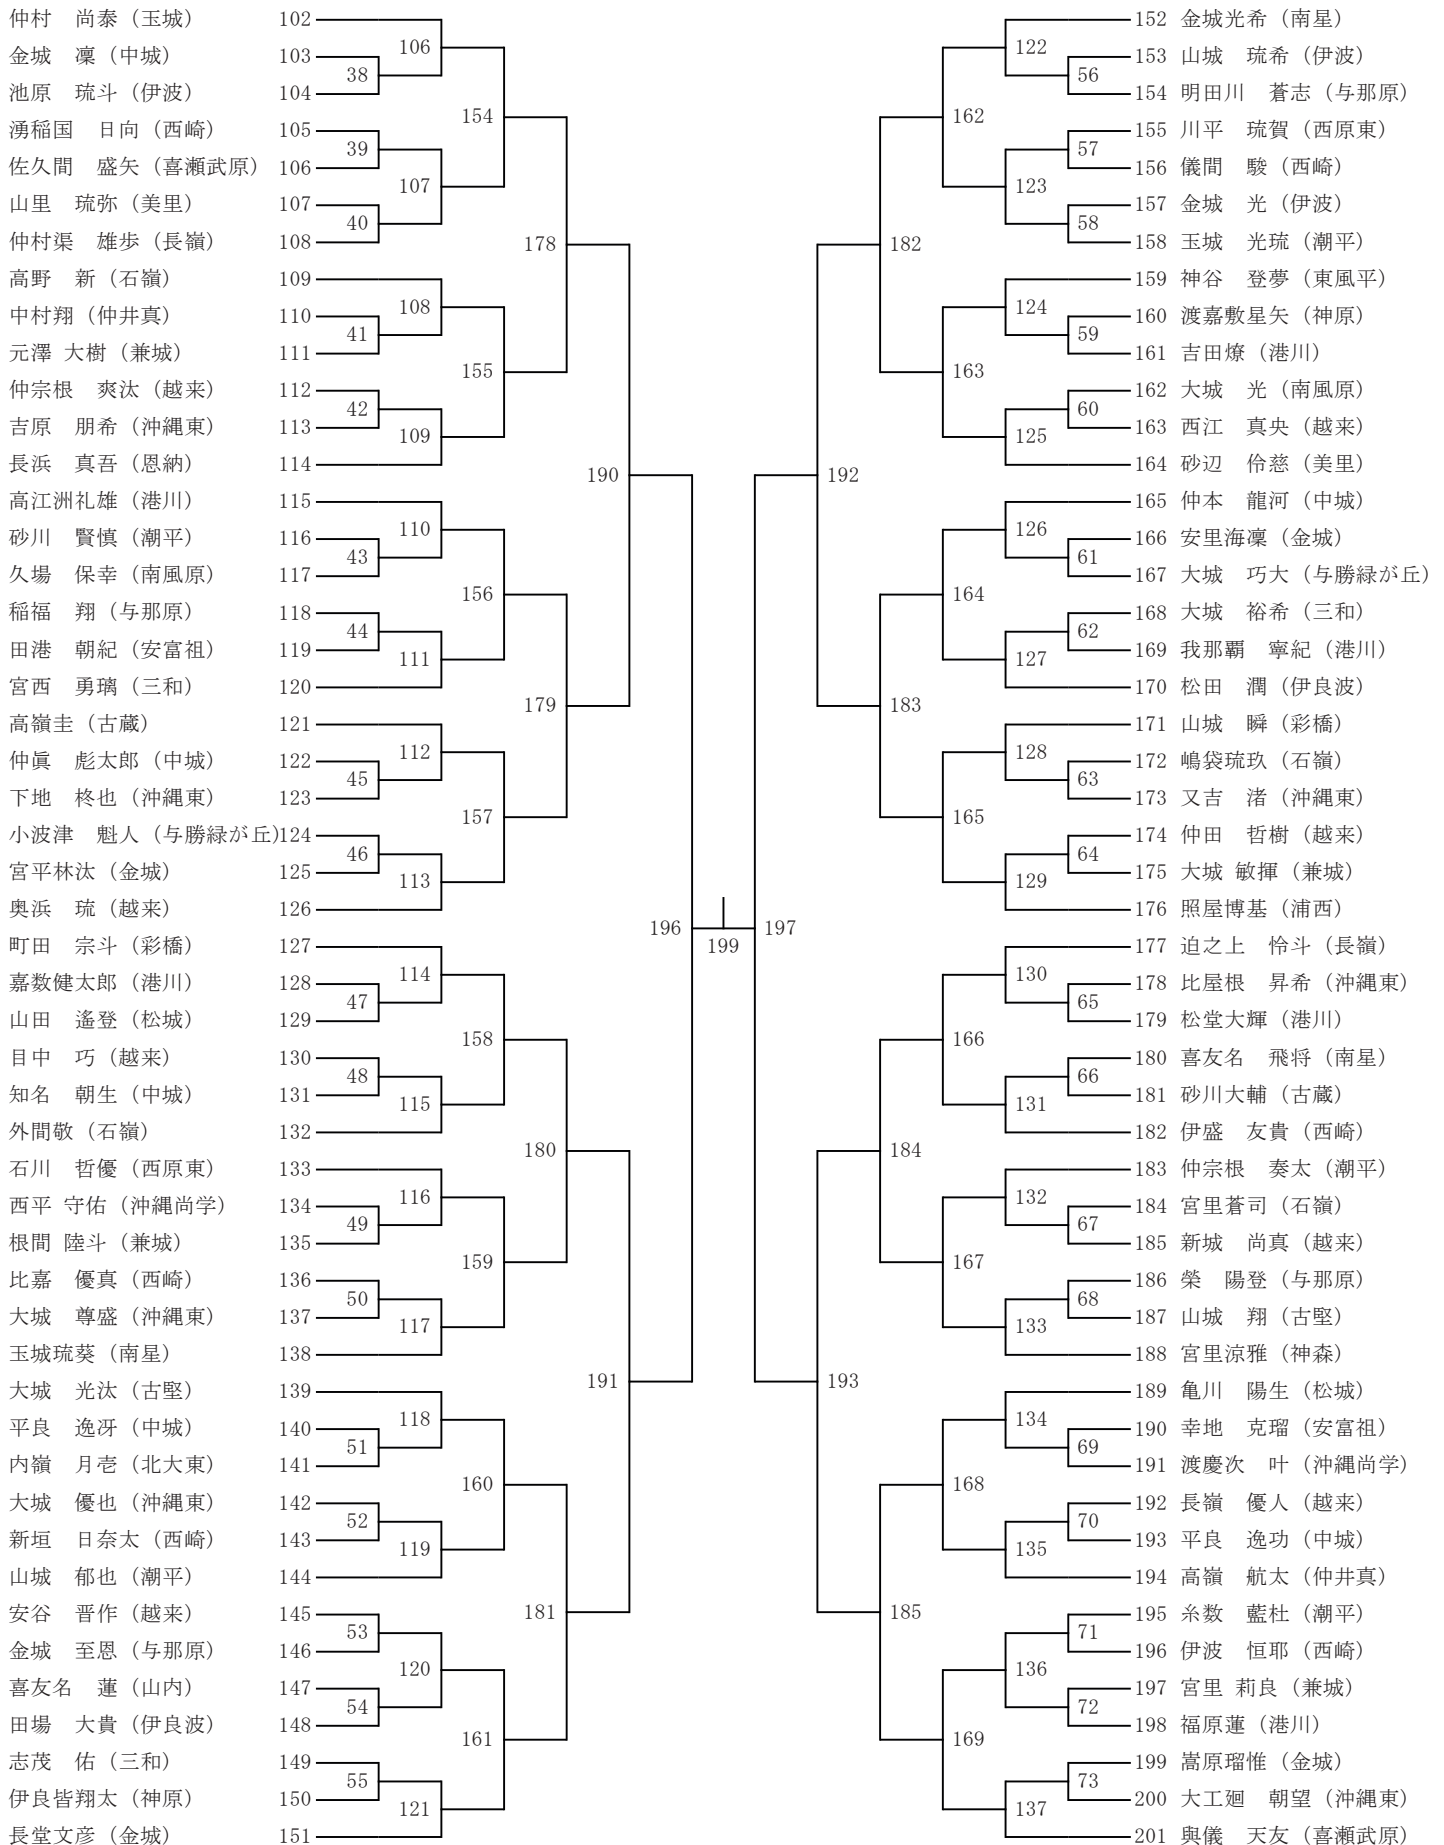

タイムテーブル（3日目）＜那覇市民体育館＞

	1コート	2コート	3コート	4コート	5コート	6コート	7コート	8コート	9コート	10コート	11コート	12コート	13コート	14コート	15コート	16コート	17コート	18コート
9:00 ~	1女 592	1女 593	1女 594	1女 595	1女 596	1女 597	1女 598	1女 599	1女 600	1女 601	1女 602	1女 603	1女 604	1女 605	1女 606	1女 607	1女 608	1女 609
	1女 610	1女 611	1女 612	1女 613	1女 614	1女 615	1女 616	1女 617	1女 618	1女 619	1女 620	1女 621	1女 622	1女 623	2女 453	2女 454	2女 455	2女 456
	2女 457	2女 458	2女 459	2女 460	2女 461	2女 462	2女 463	2女 464	2女 465	2女 466	2女 467	2女 468	2女 469	2女 470	2女 471	2女 472	2女 473	2女 474
10:00 ~	2女 475	2女 476	2女 477	2女 478	2女 479	2女 480	2女 481	2女 482	2女 483	2女 484	1女 624	1女 625	1女 626	1女 627	1女 628	1女 629	1女 630	1女 631
	1女 632	1女 633	1女 634	1女 635	1女 636	1女 637	1女 638	1女 639	2女 485	2女 486	2女 487	2女 488	2女 489	2女 490	2女 491	2女 492	2女 493	2女 494
	2女 495	2女 496	2女 497	2女 498	2女 499	2女 500												
11:00 ~	1男 186	1男 187	1男 188	1男 189	1男 190	1男 191	1男 192	1男 193	2男 185	2男 186	2男 187	2男 188	2男 189	2男 190	2男 191	2男 192	正式ルール 21点3ゲーム	
	1女 640	1女 641	1女 642	1女 643	1女 644	1女 645	1女 646	1女 647	2女 501	2女 502	2女 503	2女 504	2女 505	2女 506	2女 507	2女 508		
12:00 ~	1男 194	1男 195	1男 196	1男 197	2男 193	2男 194	2男 195	2男 196										
	1女 648	1女 649	1女 650	1女 651	2女 509	2女 510	2女 511	2女 512										
13:00 ~	1男 198	1男 199			2男 197	2男 198			1女 652	1女 653			2女 513	2女 514				
	1男 200			2男 199				1女 654			2女 515							
14:00																		

重要：時間は、あくまでも目安です。時間がだいぶ（1時間以上）ずれることがあります。常にアナウンスを聞いて進行状況を確認して下さい。

第40回沖縄県中学校新人シングルス選手権大会(訂正) (A)

男子シングルス 1年生の部平成28年8月18日～20日

第40回沖縄県中学校新人シングルス選手権大会(訂正) (B)

男子シングルス 1年生の部平成28年8月18日~20日

第40回沖縄県中学校新人シングルス選手権大会 (A)