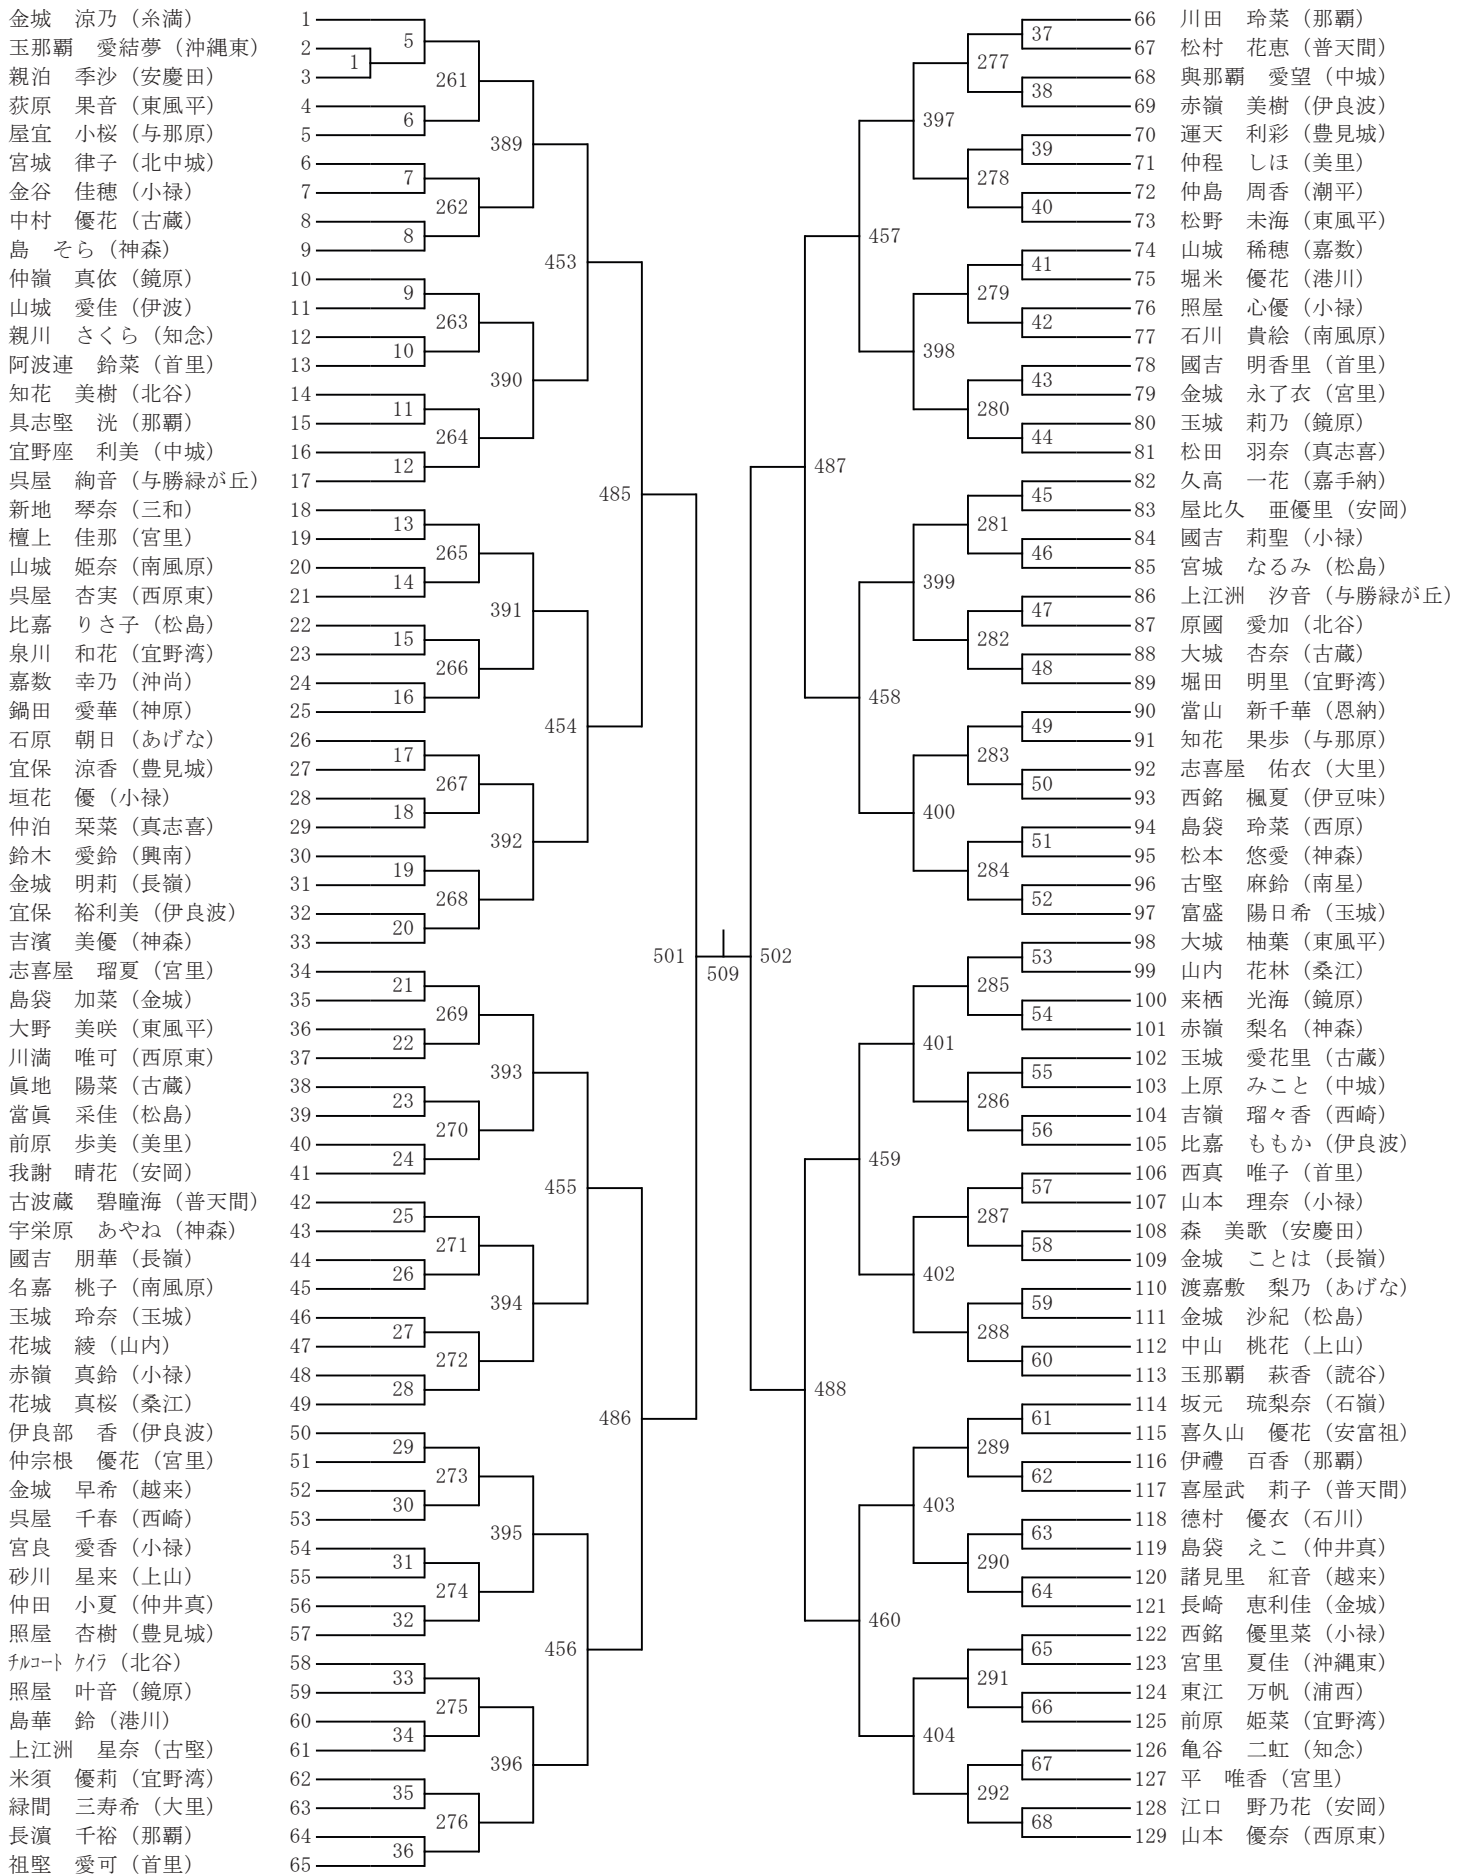

タイムテーブル（3日目）＜那覇市民体育館＞

	1コート	2コート	3コート	4コート	5コート	6コート	7コート	8コート	9コート	10コート	11コート	12コート	13コート	14コート	15コート	16コート	17コート	18コート
9:00 ~	1女 592	1女 593	1女 594	1女 595	1女 596	1女 597	1女 598	1女 599	1女 600	1女 601	1女 602	1女 603	1女 604	1女 605	1女 606	1女 607	1女 608	1女 609
	1女 610	1女 611	1女 612	1女 613	1女 614	1女 615	1女 616	1女 617	1女 618	1女 619	1女 620	1女 621	1女 622	1女 623	2女 453	2女 454	2女 455	2女 456
	2女 457	2女 458	2女 459	2女 460	2女 461	2女 462	2女 463	2女 464	2女 465	2女 466	2女 467	2女 468	2女 469	2女 470	2女 471	2女 472	2女 473	2女 474
10:00 ~	2女 475	2女 476	2女 477	2女 478	2女 479	2女 480	2女 481	2女 482	2女 483	2女 484	1女 624	1女 625	1女 626	1女 627	1女 628	1女 629	1女 630	1女 631
	1女 632	1女 633	1女 634	1女 635	1女 636	1女 637	1女 638	1女 639	2女 485	2女 486	2女 487	2女 488	2女 489	2女 490	2女 491	2女 492	2女 493	2女 494
	2女 495	2女 496	2女 497	2女 498	2女 499	2女 500												
11:00 ~	1男 186	1男 187	1男 188	1男 189	1男 190	1男 191	1男 192	1男 193	2男 185	2男 186	2男 187	2男 188	2男 189	2男 190	2男 191	2男 192	正式ルール 21点3ゲーム	
	1女 640	1女 641	1女 642	1女 643	1女 644	1女 645	1女 646	1女 647	2女 501	2女 502	2女 503	2女 504	2女 505	2女 506	2女 507	2女 508		
12:00 ~	1男 194	1男 195	1男 196	1男 197	2男 193	2男 194	2男 195	2男 196										
	1女 648	1女 649	1女 650	1女 651	2女 509	2女 510	2女 511	2女 512										
13:00 ~	1男 198	1男 199			2男 197	2男 198			1女 652	1女 653			2女 513	2女 514				
	1男 200			2男 199				1女 654			2女 515							
14:00																		

男子シングルス 2年生の部 平成28年8月18日～20日

第40回沖縄県中学校新人シングルス選手権大会 (B)

男子シングルス 2年生の部 平成28年8月18日～20日

第40回沖縄県中学校新人シングルス選手権大会(訂正) (A)

女子シングルス 1年生の部 平成28年8月18日~20日

第40回沖縄県中学校新人シングルス選手権大会(訂正) (B)

女子シングルス 1年生の部 平成28年8月18日~20日

第40回沖縄県中学校新人シングルス選手権大会(訂正) (C)

女子シングルス 1年生の部 平成28年8月18日~20日

第40回沖縄県中学校新人シングルス選手権大会(訂正) (D)

女子シングルス 1年生の部 平成28年8月18日~20日

第40回沖縄県中学校新人シングルス選手権大会 (A)

女子シングルス 2年の部 平成28年8月18日～20日

第40回沖縄県中学校新人シングルス選手権大会 (B)

女子シングルス 2年の部 平成28年8月18日～20日

第40回沖縄県中学校新人シングルス選手権大会 (C)