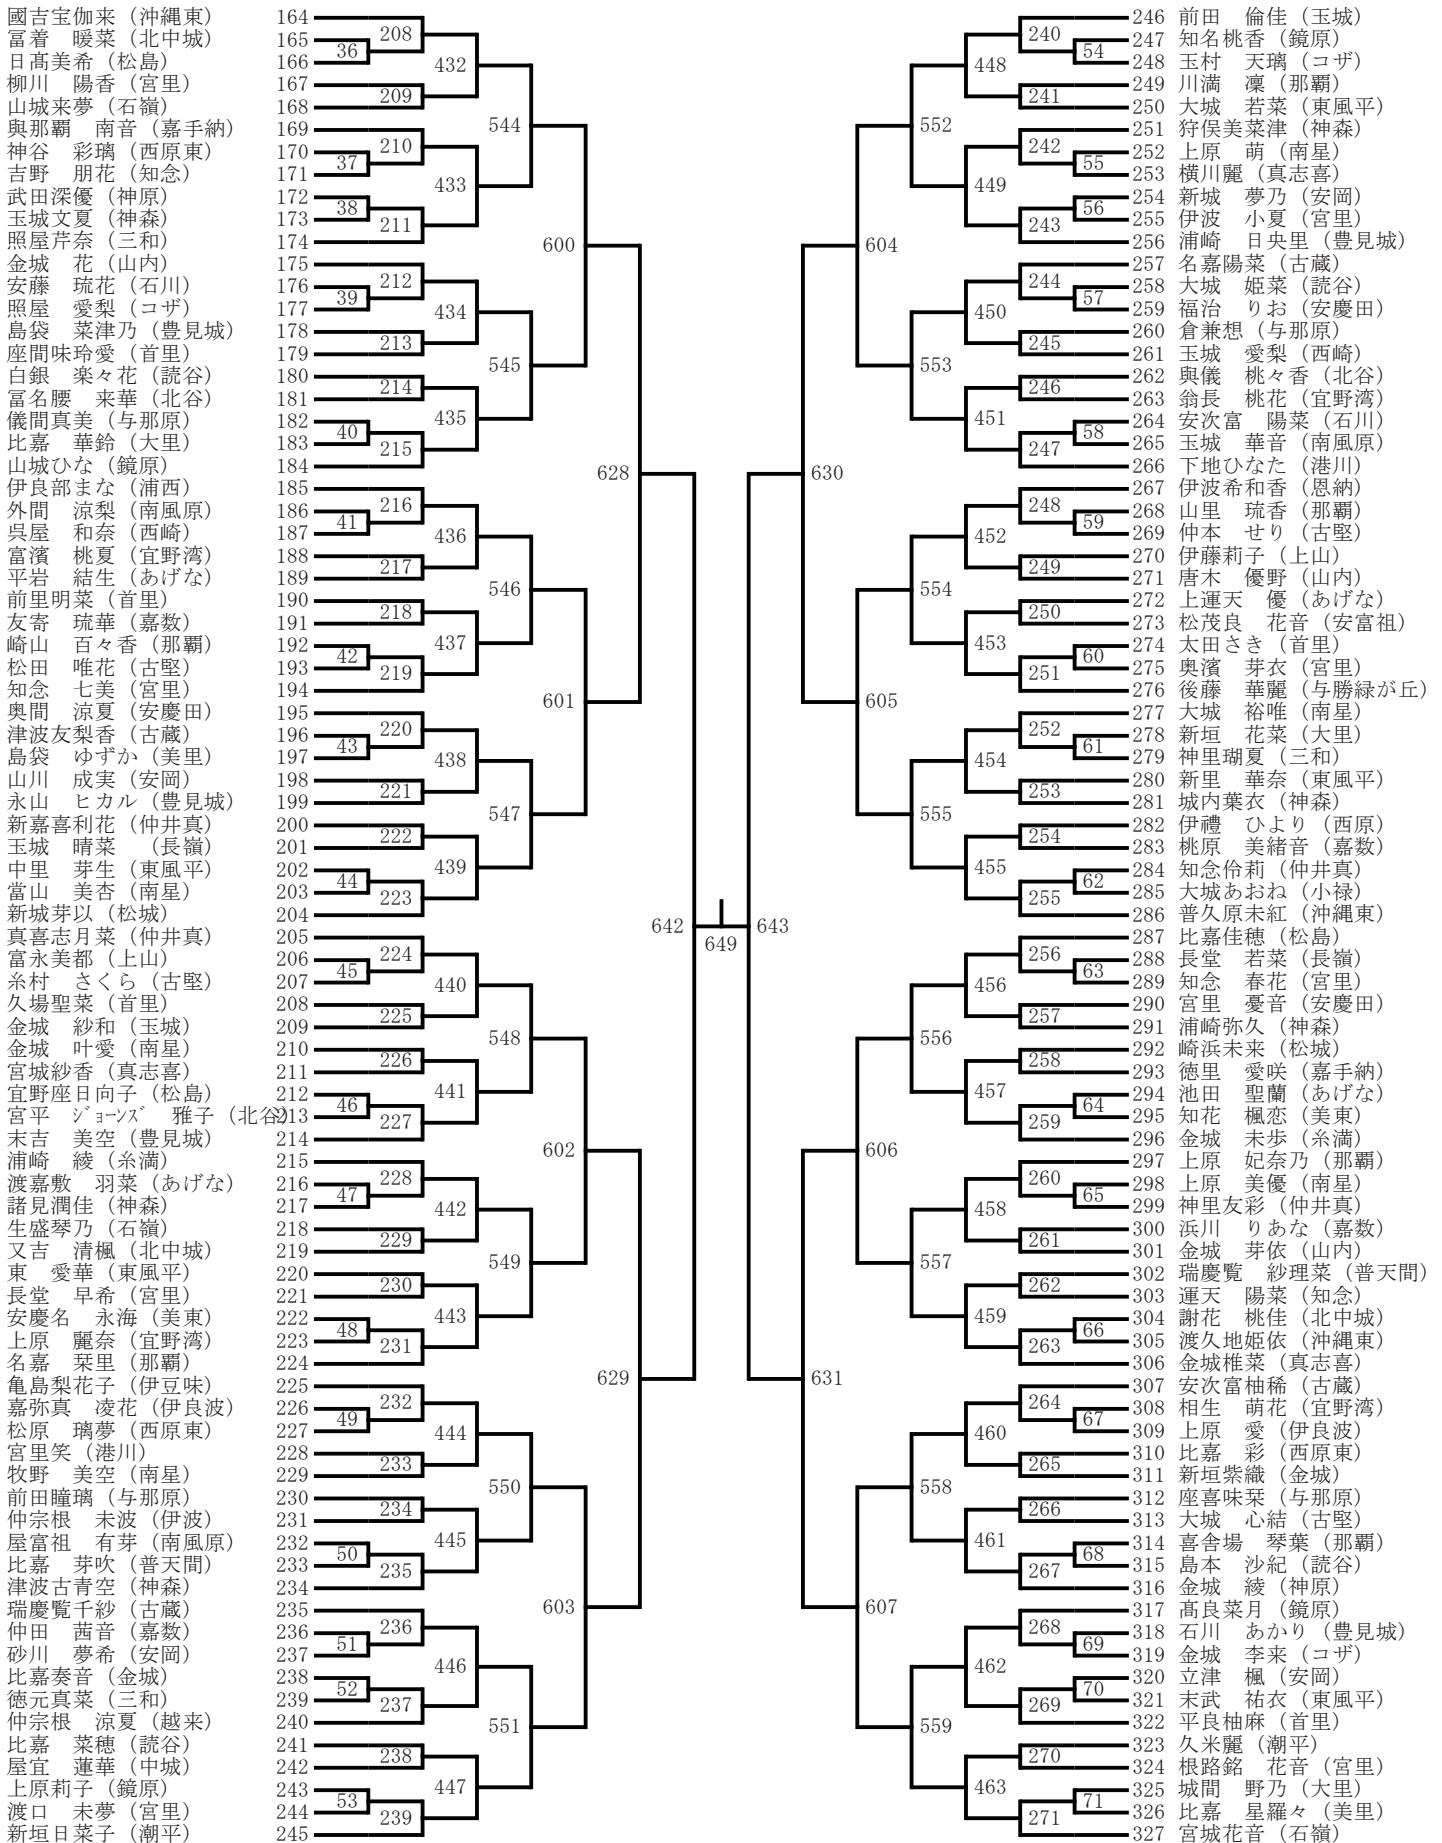

タイムテーブル（3日目）＜那覇市民体育館＞

	1コート	2コート	3コート	4コート	5コート	6コート	7コート	8コート	9コート	10コート	11コート	12コート	13コート	14コート	15コート	16コート	17コート	18コート
9:00 ~	1女 592	1女 593	1女 594	1女 595	1女 596	1女 597	1女 598	1女 599	1女 600	1女 601	1女 602	1女 603	1女 604	1女 605	1女 606	1女 607	1女 608	1女 609
	1女 610	1女 611	1女 612	1女 613	1女 614	1女 615	1女 616	1女 617	1女 618	1女 619	1女 620	1女 621	1女 622	1女 623	2女 453	2女 454	2女 455	2女 456
	2女 457	2女 458	2女 459	2女 460	2女 461	2女 462	2女 463	2女 464	2女 465	2女 466	2女 467	2女 468	2女 469	2女 470	2女 471	2女 472	2女 473	2女 474
10:00 ~	2女 475	2女 476	2女 477	2女 478	2女 479	2女 480	2女 481	2女 482	2女 483	2女 484	1女 624	1女 625	1女 626	1女 627	1女 628	1女 629	1女 630	1女 631
	1女 632	1女 633	1女 634	1女 635	1女 636	1女 637	1女 638	1女 639	2女 485	2女 486	2女 487	2女 488	2女 489	2女 490	2女 491	2女 492	2女 493	2女 494
	2女 495	2女 496	2女 497	2女 498	2女 499	2女 500												
11:00 ~	1男 186	1男 187	1男 188	1男 189	1男 190	1男 191	1男 192	1男 193	2男 185	2男 186	2男 187	2男 188	2男 189	2男 190	2男 191	2男 192	正式ルール 21点3ゲーム	
	1女 640	1女 641	1女 642	1女 643	1女 644	1女 645	1女 646	1女 647	2女 501	2女 502	2女 503	2女 504	2女 505	2女 506	2女 507	2女 508		
12:00 ~	1男 194	1男 195	1男 196	1男 197	2男 193	2男 194	2男 195	2男 196										
	1女 648	1女 649	1女 650	1女 651	2女 509	2女 510	2女 511	2女 512										
13:00 ~	1男 198	1男 199			2男 197	2男 198			1女 652	1女 653			2女 513	2女 514				
	1男 200			2男 199				1女 654			2女 515							
14:00																		

男子シングルス 2年生の部 平成28年8月18日～20日

第40回沖縄県中学校新人シングルス選手権大会 (B)

男子シングルス 2年生の部 平成28年8月18日～20日

第40回沖縄県中学校新人シングルス選手権大会(訂正) (A)

女子シングルス 1年生の部 平成28年8月18日~20日

第40回沖縄県中学校新人シングルス選手権大会(訂正) (B)

女子シングルス 1年生の部 平成28年8月18日~20日

第40回沖縄県中学校新人シングルス選手権大会(訂正) (C)