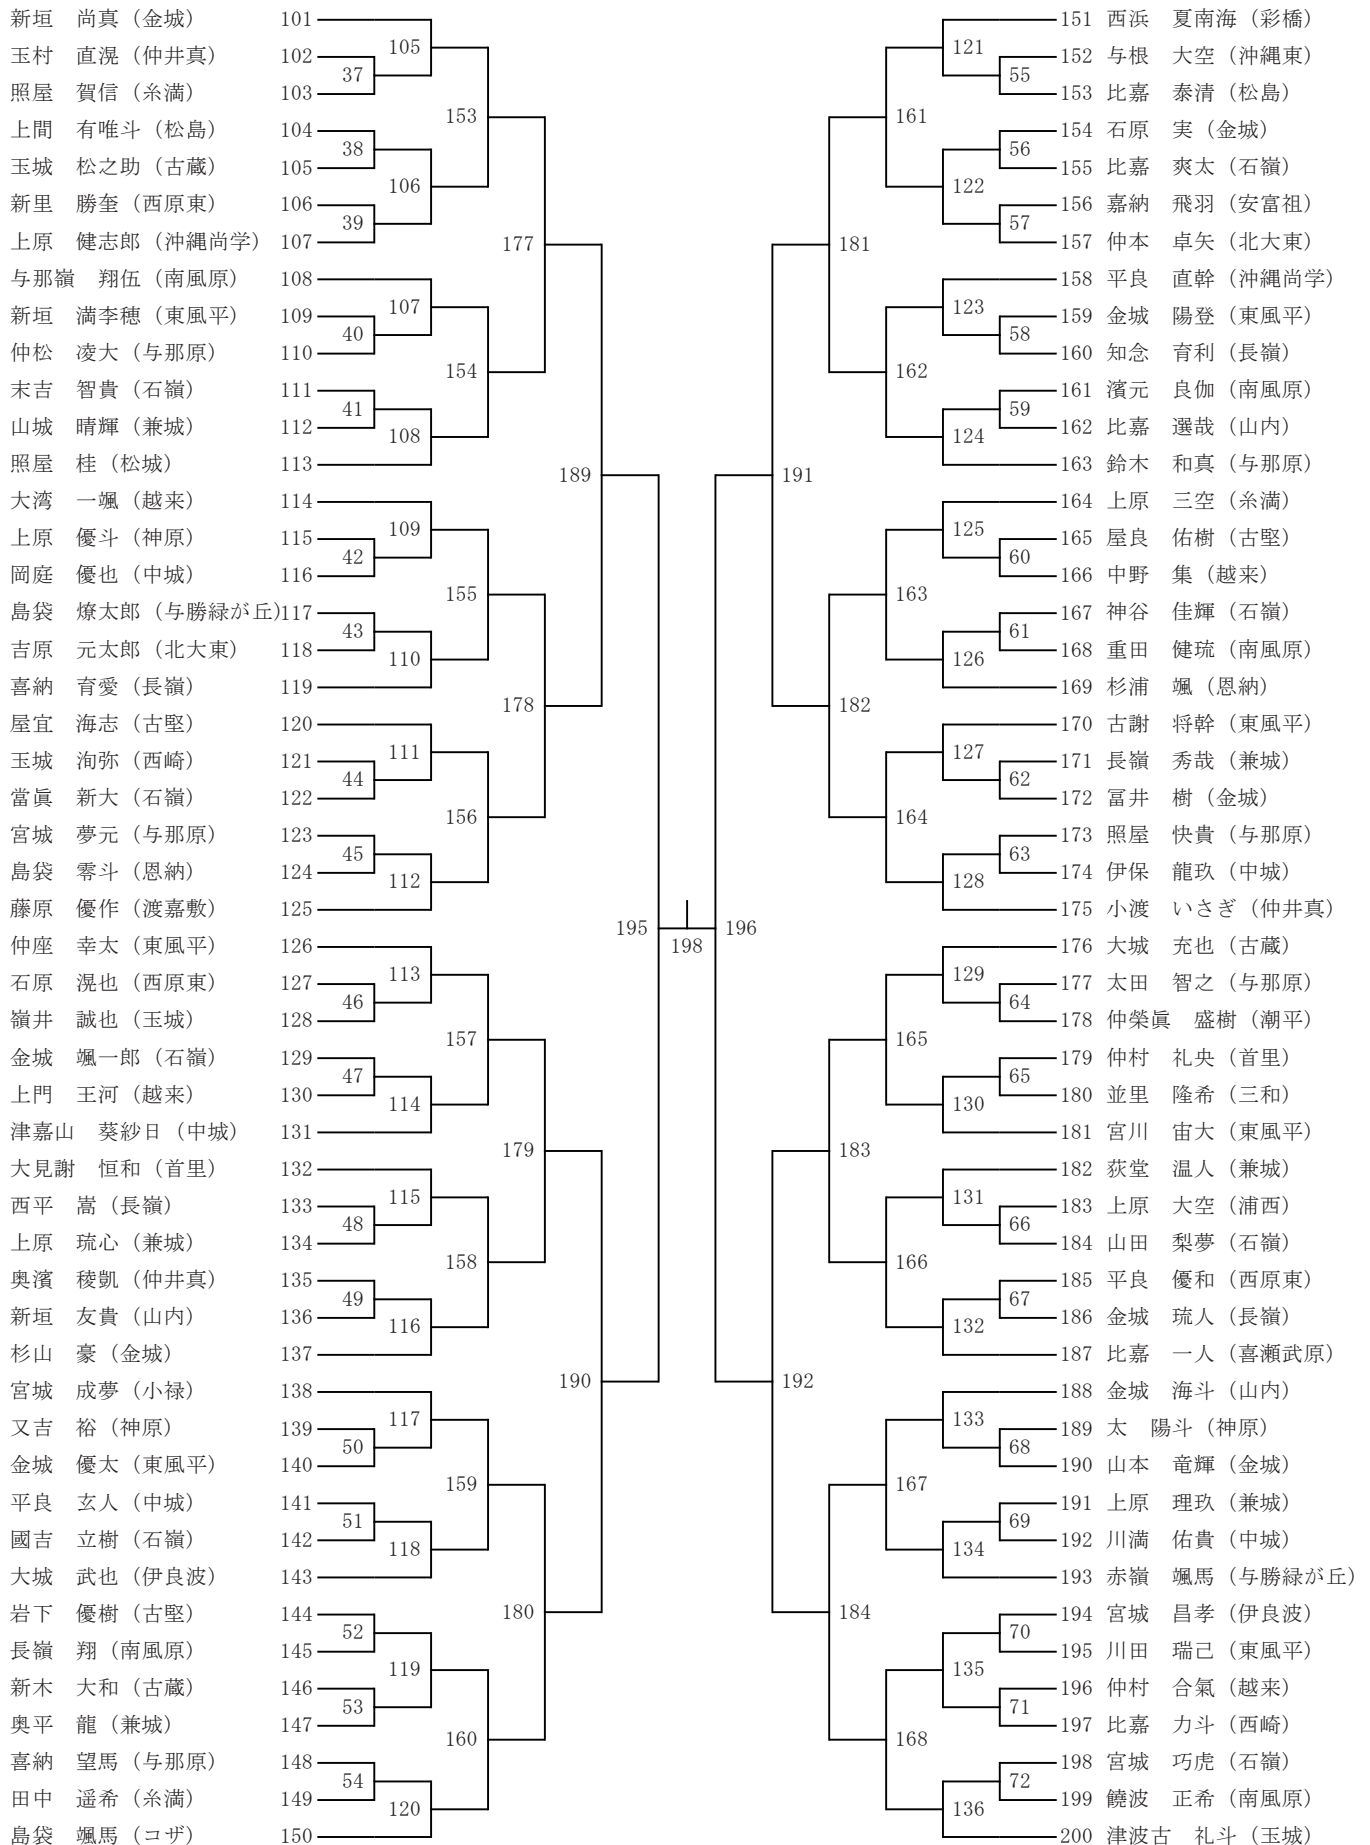

タイムテーブル（3日目）＜那覇市民体育館＞

	1コート	2コート	3コート	4コート	5コート	6コート	7コート	8コート	9コート	10コート	11コート	12コート	13コート	14コート	15コート	16コート	17コート	18コート
9:00 ~	1女 592	1女 593	1女 594	1女 595	1女 596	1女 597	1女 598	1女 599	1女 600	1女 601	1女 602	1女 603	1女 604	1女 605	1女 606	1女 607	1女 608	1女 609
	1女 610	1女 611	1女 612	1女 613	1女 614	1女 615	1女 616	1女 617	1女 618	1女 619	1女 620	1女 621	1女 622	1女 623	2女 453	2女 454	2女 455	2女 456
	2女 457	2女 458	2女 459	2女 460	2女 461	2女 462	2女 463	2女 464	2女 465	2女 466	2女 467	2女 468	2女 469	2女 470	2女 471	2女 472	2女 473	2女 474
10:00 ~	2女 475	2女 476	2女 477	2女 478	2女 479	2女 480	2女 481	2女 482	2女 483	2女 484	1女 624	1女 625	1女 626	1女 627	1女 628	1女 629	1女 630	1女 631
	1女 632	1女 633	1女 634	1女 635	1女 636	1女 637	1女 638	1女 639	2女 485	2女 486	2女 487	2女 488	2女 489	2女 490	2女 491	2女 492	2女 493	2女 494
	2女 495	2女 496	2女 497	2女 498	2女 499	2女 500												
11:00 ~	1男 186	1男 187	1男 188	1男 189	1男 190	1男 191	1男 192	1男 193	2男 185	2男 186	2男 187	2男 188	2男 189	2男 190	2男 191	2男 192	正式ルール 21点3ゲーム	
	1女 640	1女 641	1女 642	1女 643	1女 644	1女 645	1女 646	1女 647	2女 501	2女 502	2女 503	2女 504	2女 505	2女 506	2女 507	2女 508		
12:00 ~	1男 194	1男 195	1男 196	1男 197	2男 193	2男 194	2男 195	2男 196										
	1女 648	1女 649	1女 650	1女 651	2女 509	2女 510	2女 511	2女 512										
13:00 ~	1男 198	1男 199			2男 197	2男 198			1女 652	1女 653			2女 513	2女 514				
	1男 200			2男 199				1女 654			2女 515							
14:00																		

重要：時間は、あくまでも目安です。時間がだいぶ（1時間以上）ずれることがあります。常にアナウンスを聞いて進行状況を確認して下さい。

第40回沖縄県中学校新人シングルス選手権大会(訂正) (A)

男子シングルス 1年生の部平成28年8月18日～20日

第40回沖縄県中学校新人シングルス選手権大会(訂正) (B)

男子シングルス 1年生の部平成28年8月18日~20日

第40回沖縄県中学校新人シングルス選手権大会 (A)

男子シングルス 2年生の部 平成28年8月18日～20日

第40回沖縄県中学校新人シングルス選手権大会 (B)

男子シングルス 2年生の部 平成28年8月18日～20日

第40回沖縄県中学校新人シングルス選手権大会(訂正) (A)

女子シングルス 1年生の部 平成28年8月18日~20日

第40回沖縄県中学校新人シングルス選手権大会(訂正) (B)

女子シングルス 1年生の部 平成28年8月18日~20日

第40回沖縄県中学校新人シングルス選手権大会(訂正) (C)