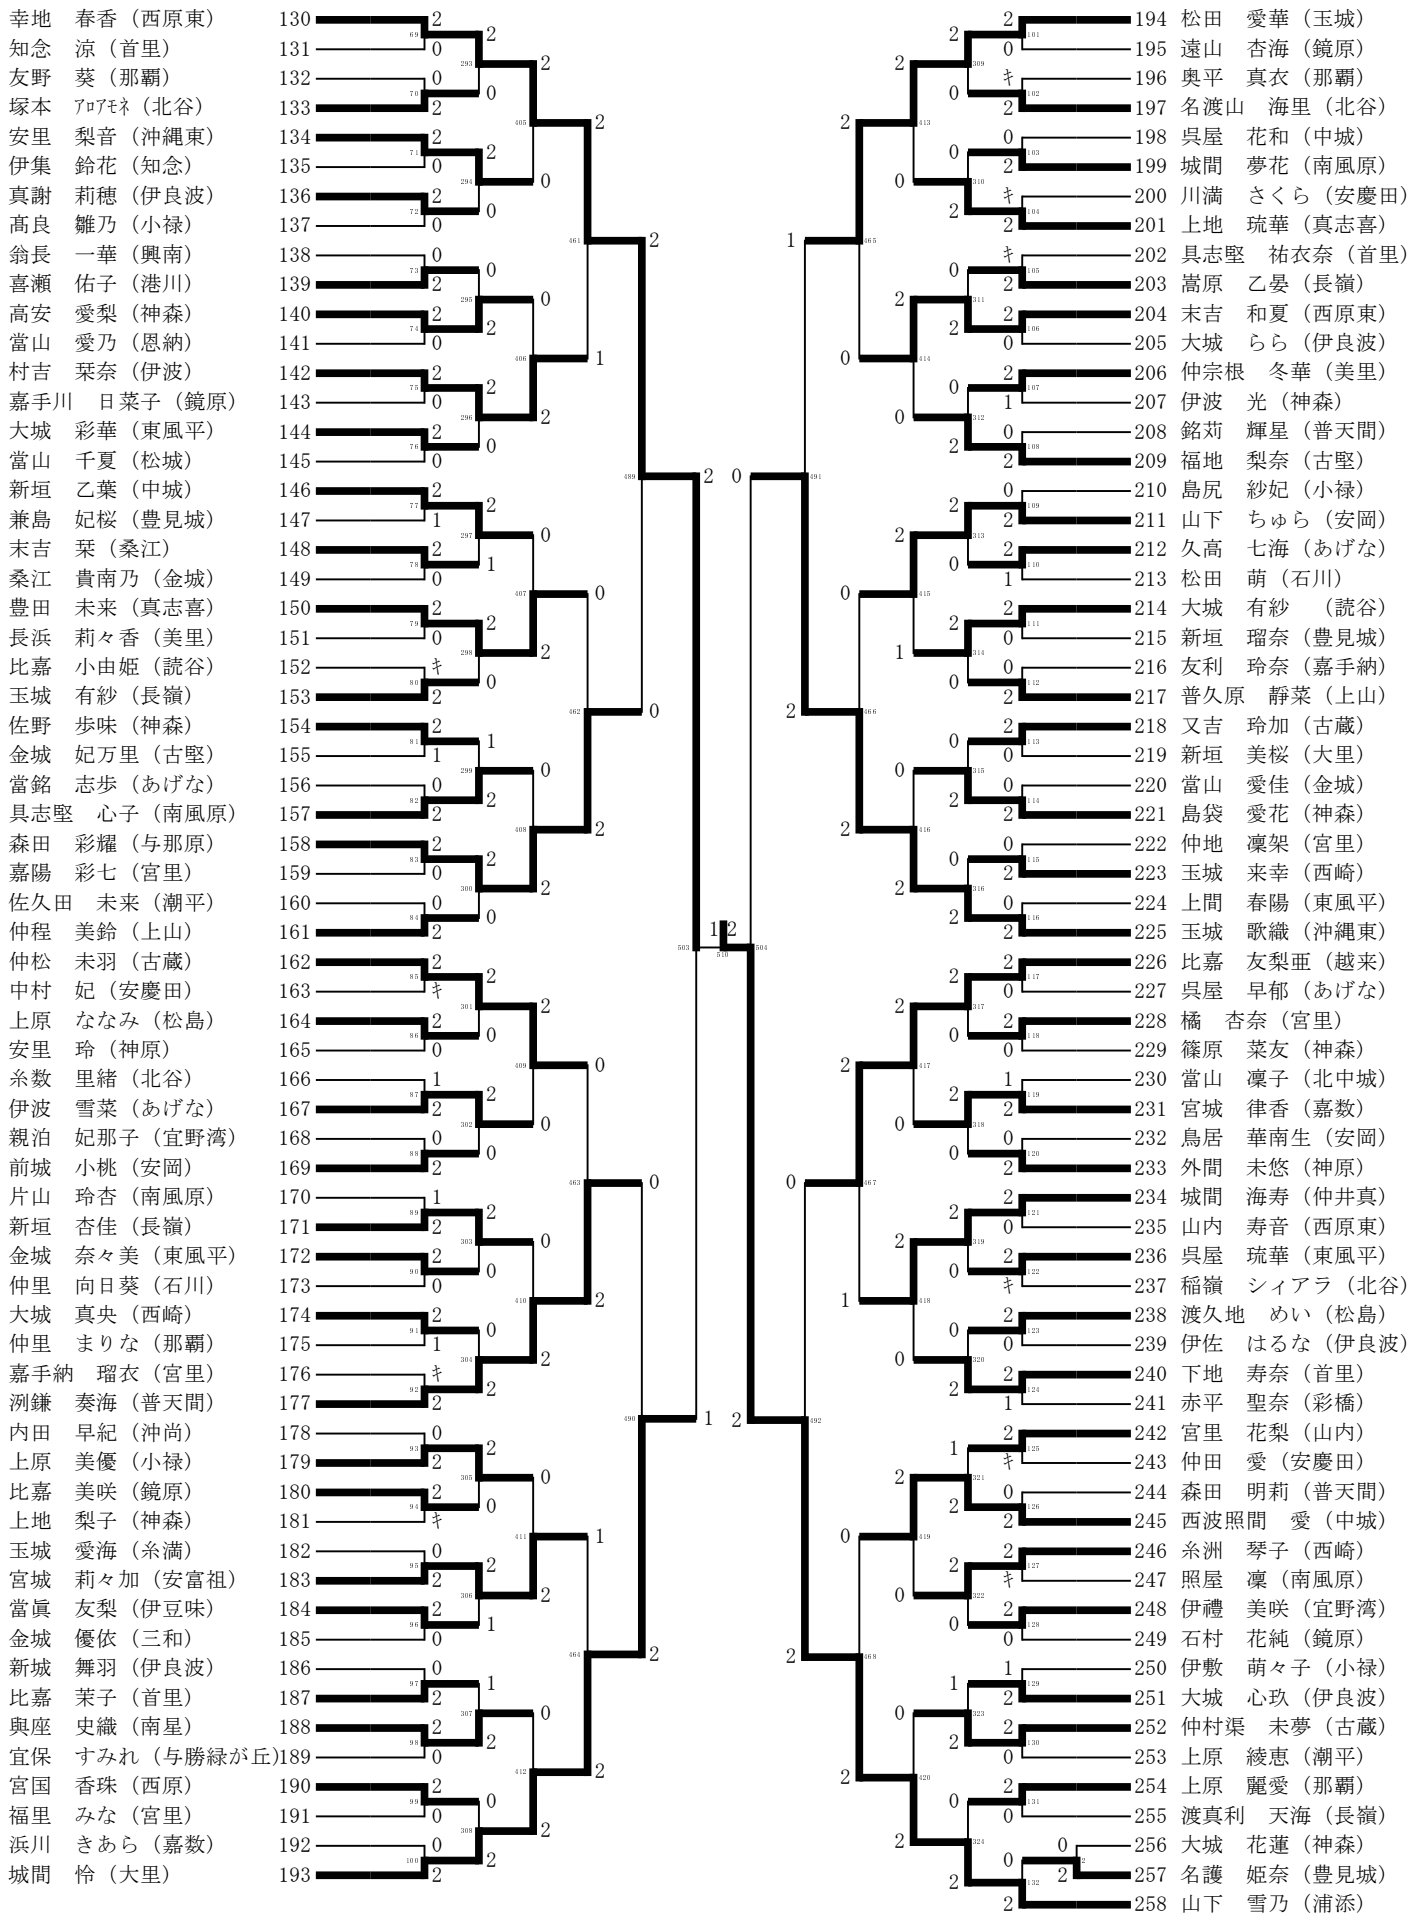

第40回沖縄県中学校新人シングルス選手権大会 (A)

2年の部女子平成28年8月18日～20日

第40回沖縄県中学校新人シングルス選手権大会 (B)

2年の部女子平成28年8月18日～20日

第40回沖縄県中学校新人シングルス選手権大会 (C)

2年の部女子平成28年8月18日～20日

第40回沖縄県中学校新人シングルス選手権大会 (D)

2年の部女子平成28年8月18日～20日

2年の部女子平成28年8月18日～20日

第 7 回戦

試合番号501 第 7 回戦 那覇市民体育館			試合番号502 第 7 回戦 那覇市民体育館		
金城 涼乃 (糸満) 開始時間	21-8 (2) 21-7 (0)	志喜屋 瑠夏 (宮里) 終了時間	山本 優奈 (西原東) 開始時間	21-8 (2) 21-17 (0)	富盛 陽日希 (玉城) 終了時間
試合番号503 第 7 回戦 那覇市民体育館			試合番号504 第 7 回戦 那覇市民体育館		
幸地 春香 (西原東) 開始時間	16-21 (2) 21-16 (1) 21-18	城間 怜 (大里) 終了時間	山下 雪乃 (浦添) 開始時間	21-9 (2) 21-17 (0)	玉城 歌織 (沖縄東) 終了時間
試合番号505 第 7 回戦 那覇市民体育館			試合番号506 第 7 回戦 那覇市民体育館		
平田 莉未 (南風原) 開始時間	21-7 (2) 21-10 (0)	屋我 愛菜 (西原東) 終了時間	野原 理央 (沖縄東) 開始時間	21-14 (2) 21-9 (0)	太田 優芽 (宮里) 終了時間
試合番号507 第 7 回戦 那覇市民体育館			試合番号508 第 7 回戦 那覇市民体育館		
親泊 ゆりか (与那原) 開始時間	24-22 (2) 21-17 (0)	知花 星来 (伊波) 終了時間	桑江 星碧 (宮里) 開始時間	21-14 (2) 21-15 (0)	宮城 佑妃 (潮平) 終了時間

準々決勝戦

試合番号509 準々決勝戦 那覇市民体育館			試合番号510 準々決勝戦 那覇市民体育館		
金城 涼乃 (糸満) 開始時間	21-9 (2) 21-11 (0)	山本 優奈 (西原東) 終了時間	山下 雪乃 (浦添) 開始時間	21-23 (2) 21-11 (1) 21-16	幸地 春香 (西原東) 終了時間
試合番号511 準々決勝戦 那覇市民体育館			試合番号512 準々決勝戦 那覇市民体育館		
平田 莉未 (南風原) 開始時間	21-7 (2) 21-8 (0)	野原 理央 (沖縄東) 終了時間	親泊 ゆりか (与那原) 開始時間	21-10 (2) 21-10 (0)	桑江 星碧 (宮里) 終了時間