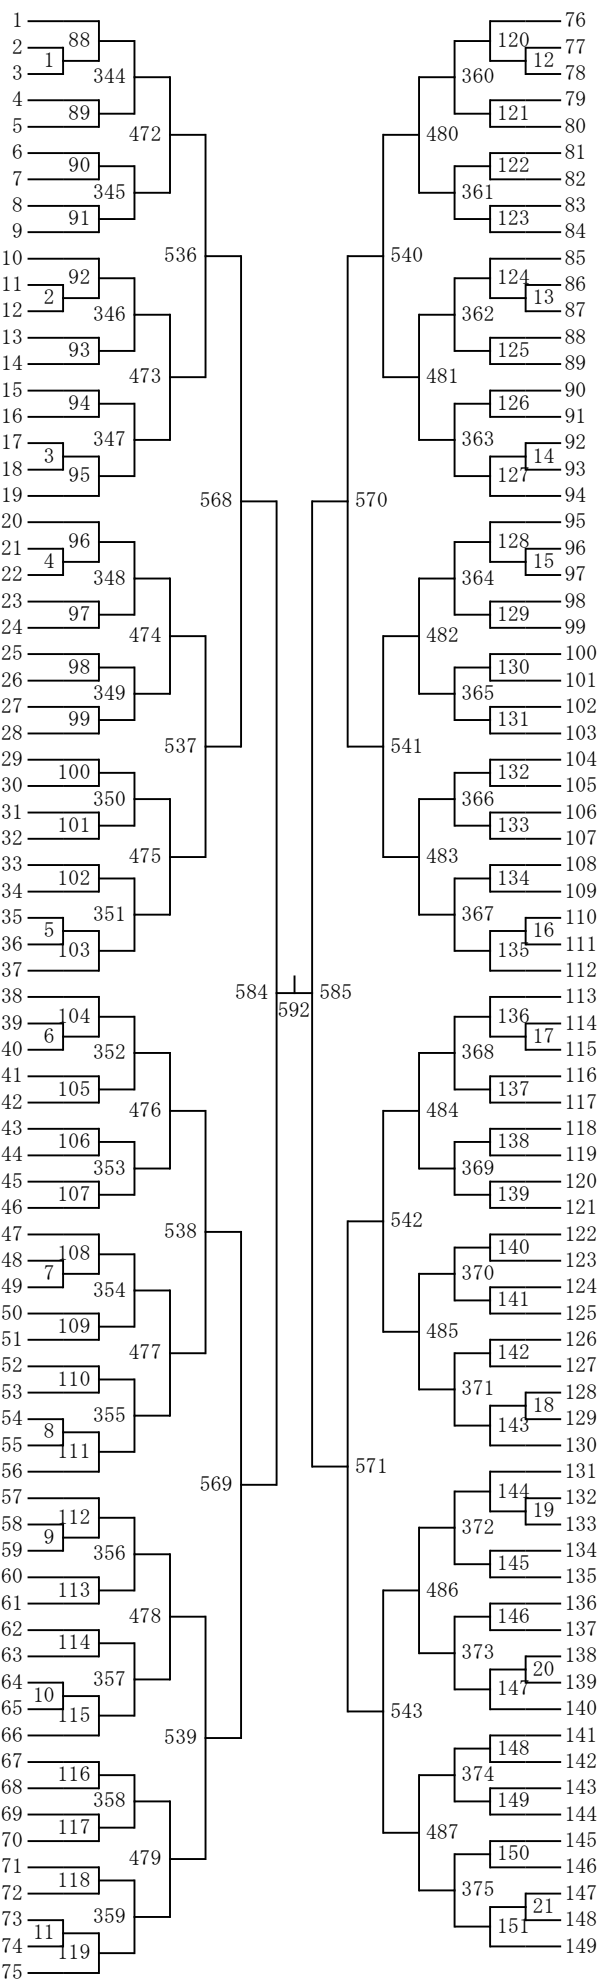

第46回沖縄県中学校新人シングルスバドミントン選手権大会 (A)

1年女子初心者の部

令和5年10月7日(土)・8日(日)

- 豊里 なのか (港川)
- 崎原 心 (西原東)
- 仲村 美月季 (南風原)
- 比嘉 梨々花 (中城)
- 川満 瞳奈 (浦西)
- 砂川 琉菜 (城北)
- 比嘉 笑里 (嘉敷)
- 與儀 柚芽 (兼城)
- 長嶺 咲来 (嘉手納)
- 安慶名 愛海 (あげな)
- 島袋 碧花 (北中城)
- 佐藤 彩月 (与那原)
- 池宮 彩夏 (美東)
- 内間 結華 (豊見城)
- 仲宗根 瑠香 (美里)
- 新垣 ほのか (玉城)
- 我那覇 ミア (城北)
- 田中 新夏 (安慶田)
- 大城 聖星 (伊良波)
- 牧志 陽花 (普天間)
- 東 莉奈 (仲西)
- 山田 恋桜 (古堅)
- 宮城 彩葉 (古蔵)
- 神山 詩音 (山内)
- 伊敷 ルチル (潮平)
- 徳門 美羽 (与勝)
- 高橋 有奈 (読谷)
- 城間 咲希 (首里)
- 比嘉 彩羽 (桑江)
- 宜保 七沙 (鏡原)
- 副田 琉夏 (真志喜)
- 平良 愛依 (小禄)
- 喜屋武 花菜 (北谷)
- 玉城 杏子 (仲井真)
- 佐渡山 美結 (神森)
- 池田 早輝 (西原)
- 鈴木 美結 (大里)
- 大嶺 育実 (あげな)
- 喜屋武 咲希 (浦西)
- 赤嶺 琴音 (南星)
- 仲宗根 優愛 (今帰仁)
- 饒平名 凜星 (古蔵)
- 久末 瑠杏 (安岡)
- 森根 妃音 (美東)
- 高屋 紗羅 (寄宮)
- 瑞慶覧 倅奈 (宜野湾)
- 高江洲 優 (具志川東)
- 宮園 莉愛奈 (伊良波)
- 石嶺 琉紅 (桑江)
- 大城 美優 (うんな)
- 濱川 由唯 (金城)
- 安里 優咲 (神森)
- 大城 有沙 (美里)
- 神村 星呂奈 (真志喜)
- 上原 和南 (糸満)
- 家田 望央 (神原)
- 山城 心寧 (三和)
- 上原 沙月 (首里)
- 佐喜真 ゆり (普天間)
- 安村 聖菜 (美里)
- リッパ 桜彩メイ (玉城)
- 下地 寧音 (長嶺)
- 真喜志 奏 (西原)
- 佐藤 寿美 (古蔵)
- 山城 柚姫 (佐敷)
- 与那覇 希子 (北谷)
- 喜名 柚美 (与那原)
- 我如古 実音 (鏡原)
- 玉城 玲奈 (西崎)
- 名嘉 麗凜 (与勝)
- 玉那覇 結菜 (安慶田)
- 山城 莉音 (小禄)
- 中村 花誉 (大里)
- 知念 奈々 (読谷)
- 新垣 莉瑚 (中城)