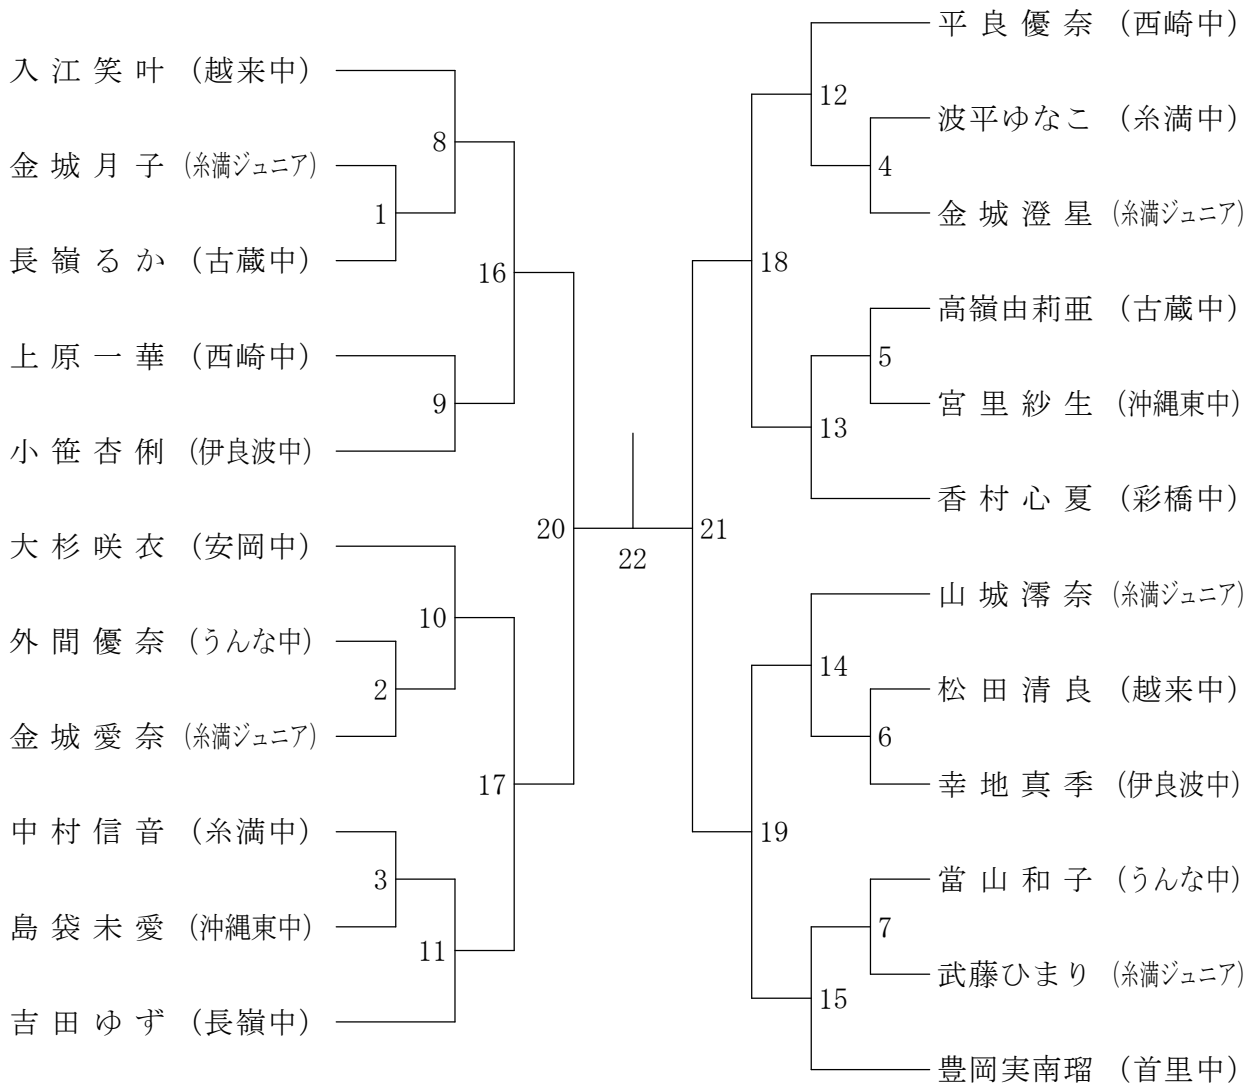

ジュニア新人の部 男子

ジュニア新人の部 女子

ジュニアの部 男子 シングルス

ジュニアの部 女子 シングルス

ジュニアの部 男子 ダブルス

ジュニアの部 女子 ダブルス