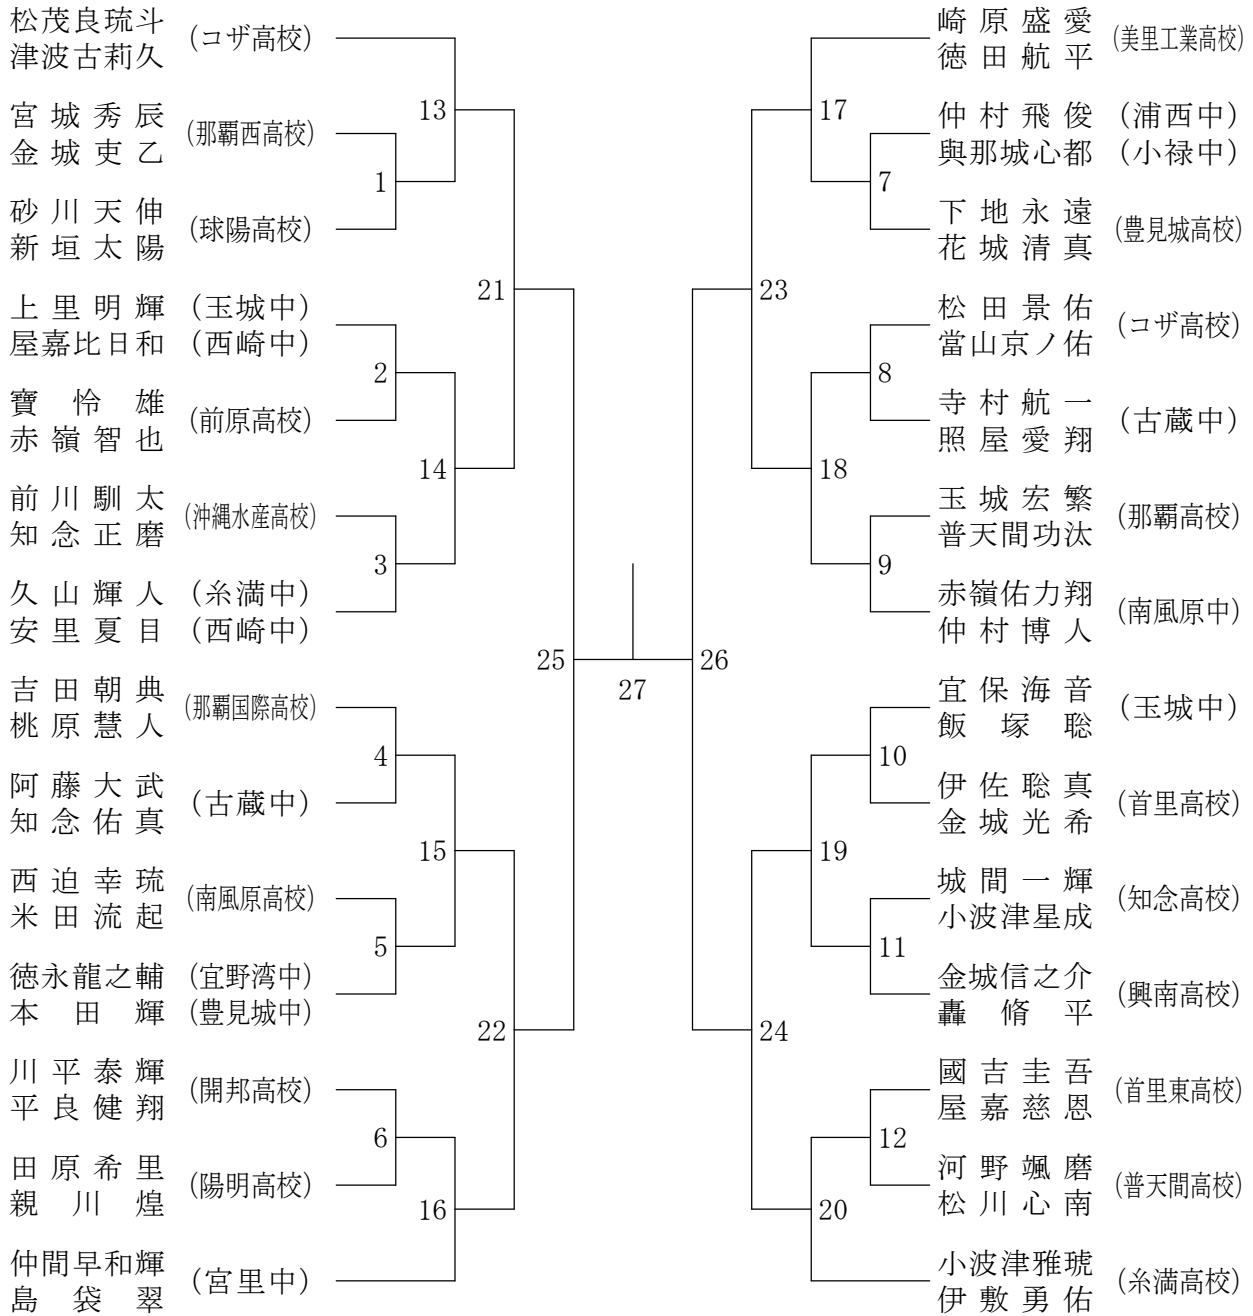

ジュニア新人の部 男子

ジュニア新人の部 女子

ジュニアの部 男子 シングルス

ジュニアの部 女子 シングルス

ジュニアの部 男子 ダブルス

ジュニアの部 女子 ダブルス