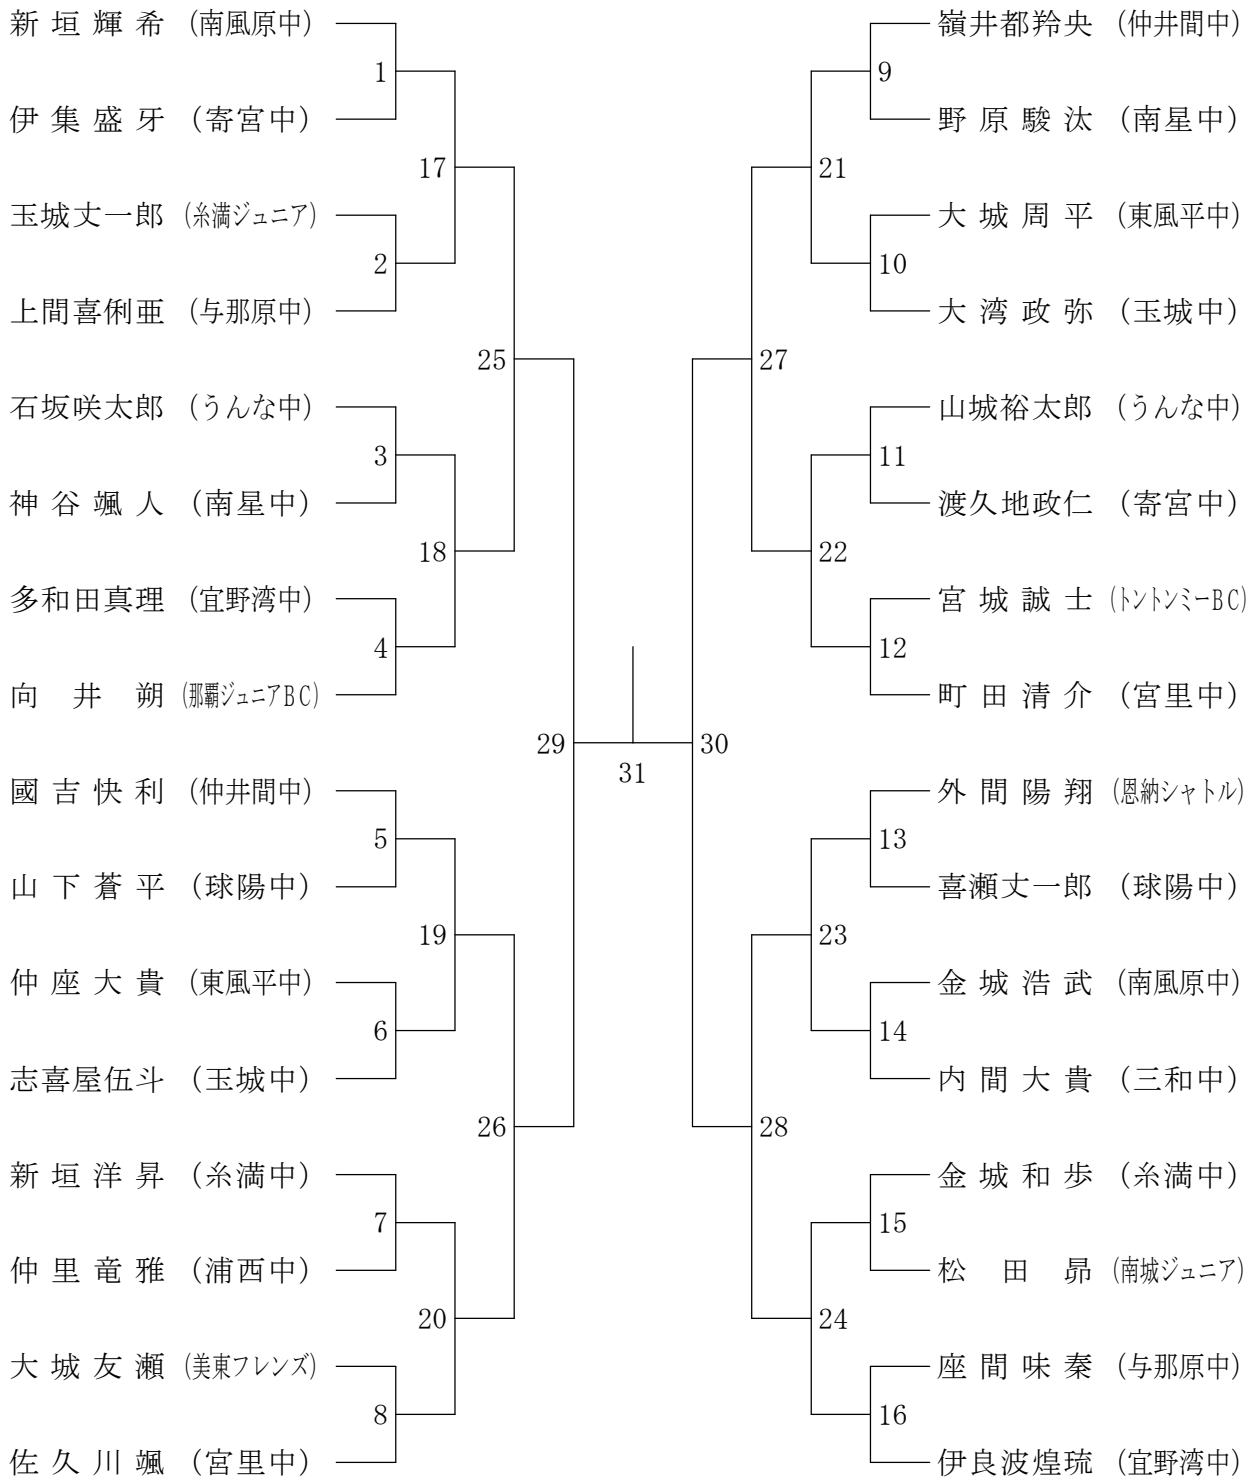

ジュニア新人の部 男子

ジュニア新人の部 女子

ジュニアの部 男子 シングルス

ジュニアの部 女子 シングルス

ジュニアの部 男子 ダブルス

ジュニアの部 女子 ダブルス