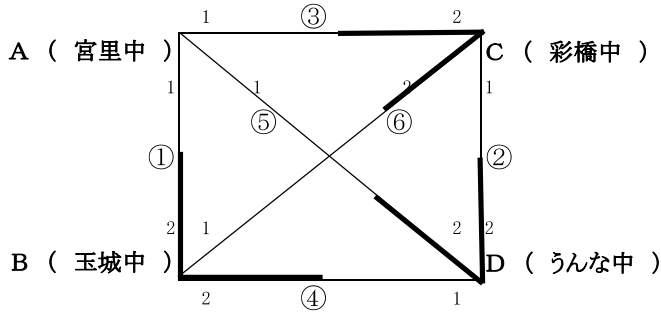

第41回 沖縄県中学校バドミントン競技大会

男子団体

期日: 令和3年7月26日(月)~28日(水)
会場: 糸満市立西崎総合体育館

決勝リーグ

優勝	彩橋中	2勝 1敗
2位	うんな中	2勝 1敗
3位	玉城中	2勝 1敗
4位	宮里中	0勝 3敗

※優勝~3位は、得失点(ポイント)率

予選トーナメント

【男子団体】 令和3年 7月26日～28日