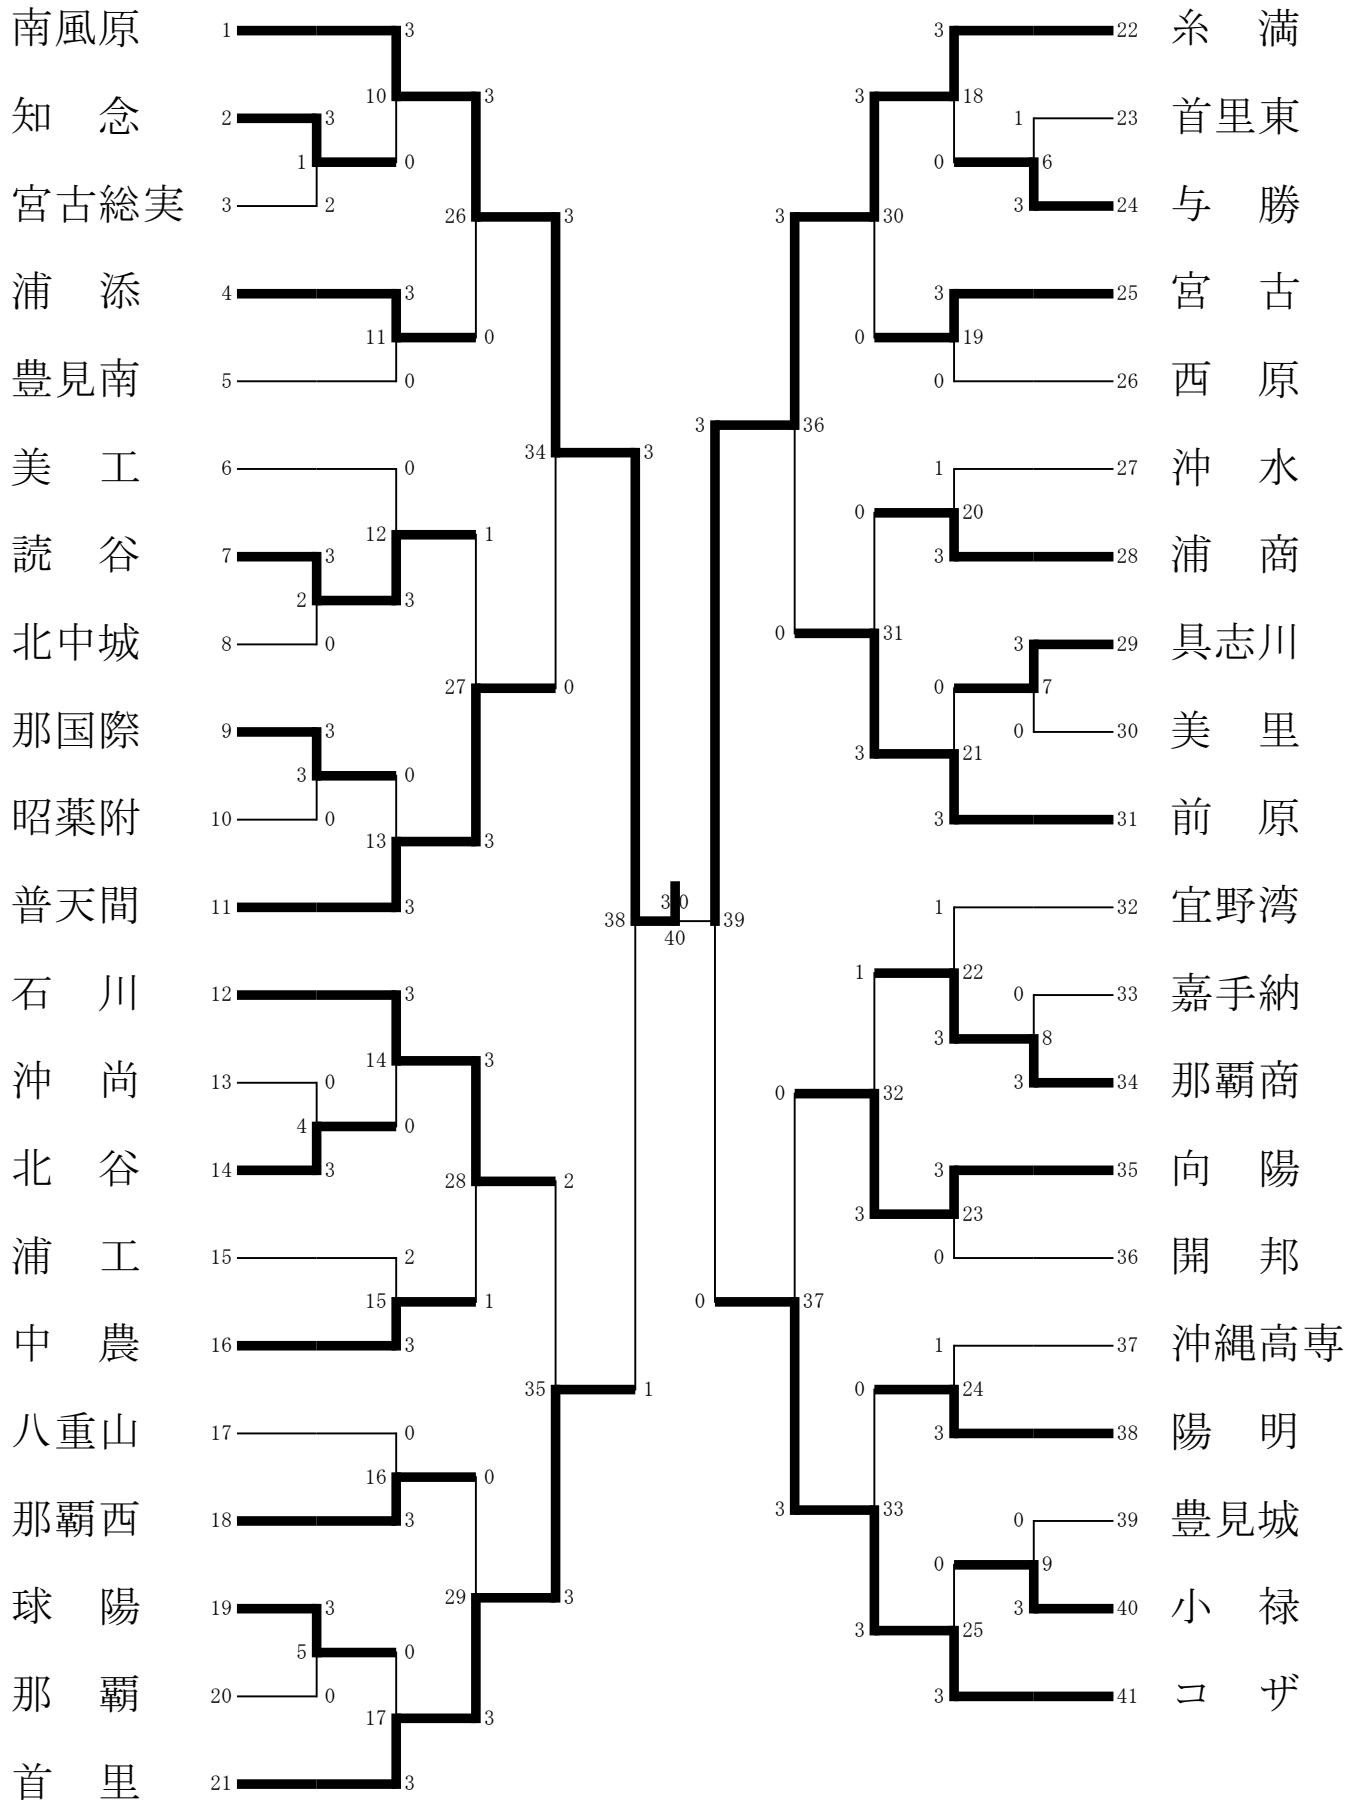

平成28年度 沖縄県高等学校総合体育大会

バドミントン競技 団体戦女子 平成28年5月28日、29日

バドミントン競技 団体戦女子平成28年5月28日、29日

第 1 回戦

試合番号1 第 1 回戦 知 念 (3) — (2) 南風原高校、沖縄水産高校				南風原高校、沖縄水産高校 宮古総実				試合番号2 第 1 回戦 読 谷 (3) — (0) 南風原高校、沖縄水産高校、那覇				北中城			
複 1	町田 瑞咲 津嘉山 琴絵	19-21 (0) 21-23 (2)	下地 真幸 宮 國愛	複 1	古謝 かりん 津嘉山 玲奈	21-11 (2) 21-11 (0)	名嘉妃 菜 新井若 菜								
複 2	古堅 友香 山城 早紀子	21-9 (2) 21-9 (0)	川田 美琴 大久保 かがり	複 2	岸本 彩希 伊波 愛里	21-16 (2) 21-18 (0)	仲島 梨花 比嘉 このか								
単 1	喜納 幸美	21-18 (2) 23-21 (0)	長崎 結音	単 1	渡口 綾音	21-19 (2) 21-14 (0)	新垣 福子								
単 2	町田 瑞咲	13-21 (0) 10-21 (2)	下地 真幸	単 2	宮里 木美可	() ()	松川 夢香								
単 3	古堅 友香	21-17 (2) 21-12 (0)	大久保 かがり	単 3	山田 萌	() ()	仲島 梨花								