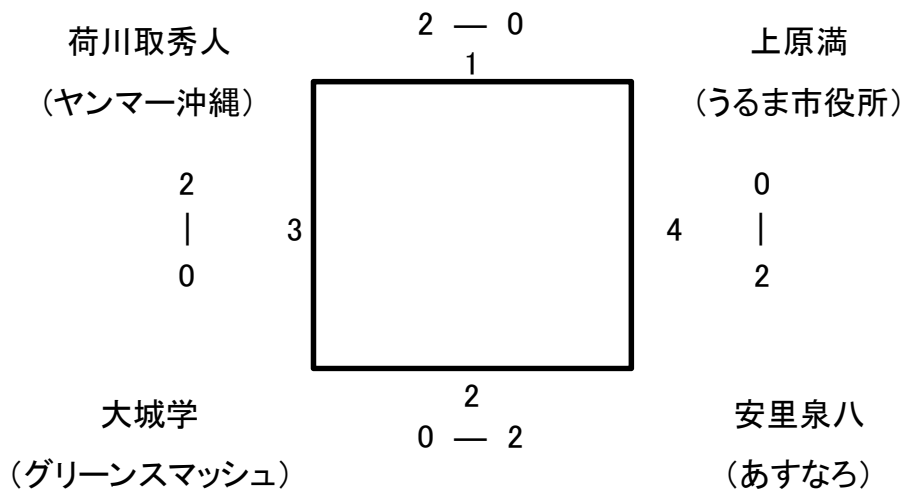

リーグ 1

一位決定戦

リーグ 2

一位決定戦

決勝戦

荷川取 秀人	2	21	-	15	0	儀間 真也
ヤンマー沖縄		21	-	11		バーズ21

リーグ 1

1	荷川取秀人 (ヤンマー沖縄)	2	23	-	21	0	上原満 (うるま市役所)
			21	-	16		
				-			
2	大城学 (グリーンスマッシュ)	0	12	-	21	2	安里泉八 (あすなろ)
			4	-	21		
				-			
3	荷川取秀人 (ヤンマー沖縄)	2	21	-	13	0	大城学 (グリーンスマッシュ)
			21	-	10		
				-			
4	上原満 (うるま市役所)	0	16	-	21	2	安里泉八 (あすなろ)
			16	-	21		
				-			
ex	荷川取秀人 (ヤンマー沖縄)	2	21	-	18	0	安里泉八 (あすなろ)
			21	-	10		
				-			