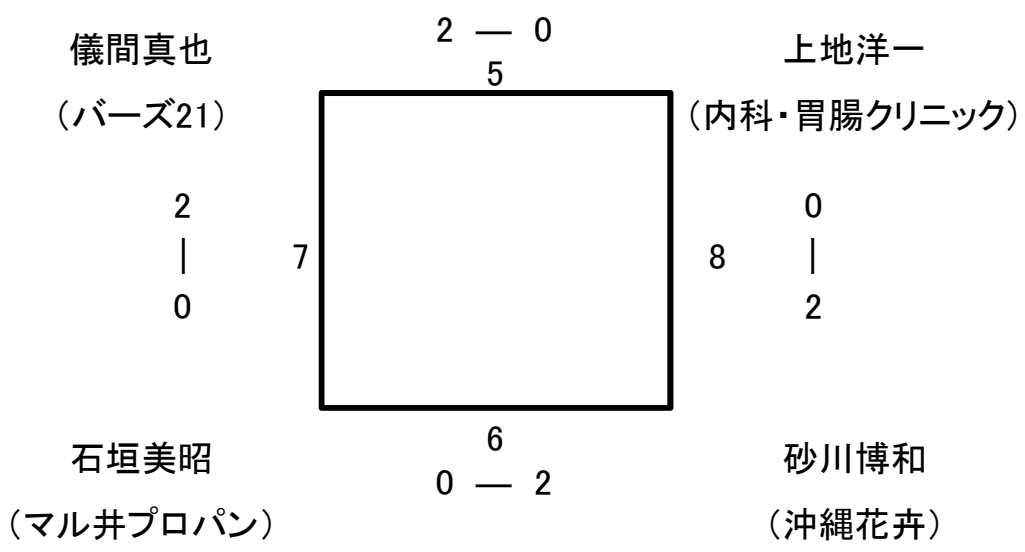

リーグ 1

一位決定戦

リーグ 2

一位決定戦

決勝戦

荷川取 秀人	2	21	-	15	0	儀間 真也
ヤンマー沖縄		21	-	11		バーズ21

リーグ 1

1	荷川取秀人 (ヤンマー沖縄)	2	23	-	21	0	上原満 (うるま市役所)
			21	-	16		
				-			
2	大城学 (グリーンスマッシュ)	0	12	-	21	2	安里泉八 (あすなろ)
			4	-	21		
				-			
3	荷川取秀人 (ヤンマー沖縄)	2	21	-	13	0	大城学 (グリーンスマッシュ)
			21	-	10		
				-			
4	上原満 (うるま市役所)	0	16	-	21	2	安里泉八 (あすなろ)
			16	-	21		
				-			
ex	荷川取秀人 (ヤンマー沖縄)	2	21	-	18	0	安里泉八 (あすなろ)
			21	-	10		
				-			