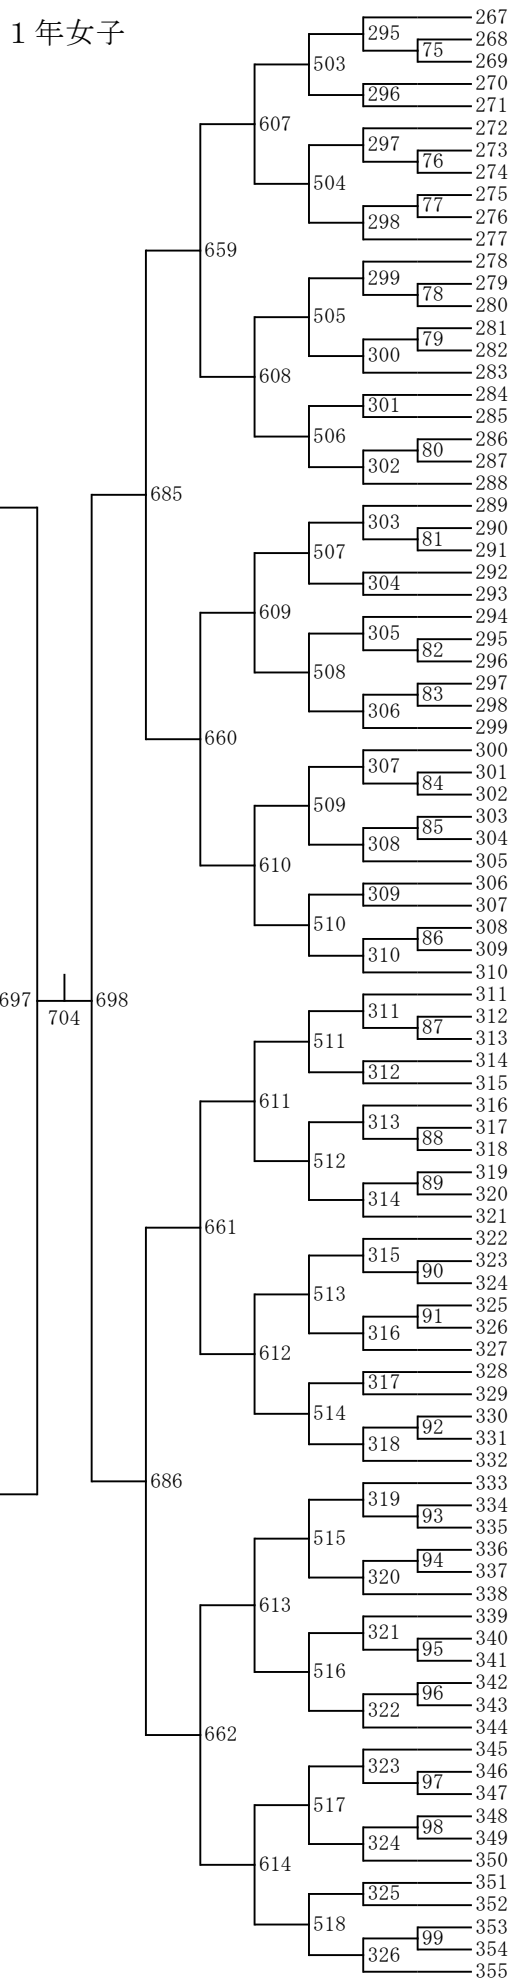

第41回沖縄県中学校新人シングルスバドミントン選手権大会 (A)

第41回沖縄県中学校新人シングルスバドミントン選手権大会 (B)

- 星野 千尋 (安岡)
- 志良堂 楓 (東風平)
- 瑞慶覧 香奈 (南風原)
- 嶺井 乙葉 (玉城)
- 大城 萌依 (伊良波)
- 金城 歩実 (三和)
- 冬澤 穂香 (首里)
- 座間味 杏 (美東)
- 外間 日菜 (普天間)
- 中村 芽夢 (あげな)
- 松田 菜々美 (石川)
- 浦崎 楓子 (名蔵)
- 大出 玲 (美里)
- 長坂 友菜 (仲西)
- 當眞 菜々美 (真和志)
- 上地 咲奈 (松島)
- 末吉 優衣 (北谷)
- 上原 しおん (小禄)
- 宜保 彩花 (長嶺)
- 金城 千佳 (港川)
- 富里 円香 (西原)
- 仲宗根 星姫 (宜野湾)
- 伊良波 琳音 (興南)
- 仲本 叶愛 (嘉手納)
- 津波古 碧音 (糸満)
- 大田 成美 (与那原)
- 与那覇 結菜 (松島)
- 大城 彩裕 (コザ)
- 當眞 真琉 (石嶺)
- 荻堂 心奈 (具志川)
- 宮平 侑里 (仲西)
- 喜屋武 玲来 (北中城)
- 富名腰 恰奈 (嘉数)
- 仲地 光穂 (仲井真)
- 上地 可奈乃 (金城)
- 津波古 友結 (南風原)
- 副田 琳子 (潮平)
- 長嶺 希 (兼城)
- 砂川 百杏 (沖繩東)
- 呉屋 さやか (古蔵)
- 沖山 実紅 (那覇)
- 松島 双葉 (神森)
- 宇良 小春 (宮里)
- 辻野 南月 (大里)
- 宮平 奈々 (真志喜)
- 金城 向日葵 (潮平)
- 島袋 真奈 (石嶺)
- 山城 由奈 (古堅)
- 比嘉 唯花 (北中城)
- 松田 彩蓮 (仲西)
- 島袋 琉加 (長嶺)
- 名嘉真 芽衣 (中城)
- 松田 稔奈 (石川)
- 栗國 美音 (あげな)
- 比嘉 美羽音 (首里)
- 伊良波 心 (宜野湾)
- 富山 愛華 (松城)
- 宮平 蘭暖 (古蔵)
- 渡口 愛梨 (伊豆味)
- 桑江 遥柁 (山内)
- 金城 望愛 (南風原)
- 銘苅 奈美 (玉城)
- 田場 日向子 (北谷)
- 黒木 楓恋 (普天間)
- 伊波 結愛 (松島)
- 本部 彩咲 (美里)
- 伊波 亜依香 (恩納)
- 大見謝 良美 (神原)
- 東江 優杏 (西原)
- 城間 美妃 (城北)
- 神谷 穂乃香 (東風平)
- 石川 朱唯 (具志川)
- 具志 寿々香 (石川)
- 新城 愛梨 (三和)
- 宮里 あんな (大里)
- 中井 奈々 (港川)
- 大城 咲愛 (西原東)
- 佐久本 弥音 (西崎)
- 儀武 七星 (松島)
- 下地 のあ (仲井真)
- 傳道 有 (桑江)
- 詫摩 美咲 (伊良波)
- 大田 樹里亜 (美東)
- 真上 橋 佳奈 (安岡)
- 上原 遥花 (浦西)
- 照屋 奏心 (仲西)
- 仲山 花梨 (糸満)
- 仲里 星良 (長嶺)
- 外間 しおん (喜瀬武原)