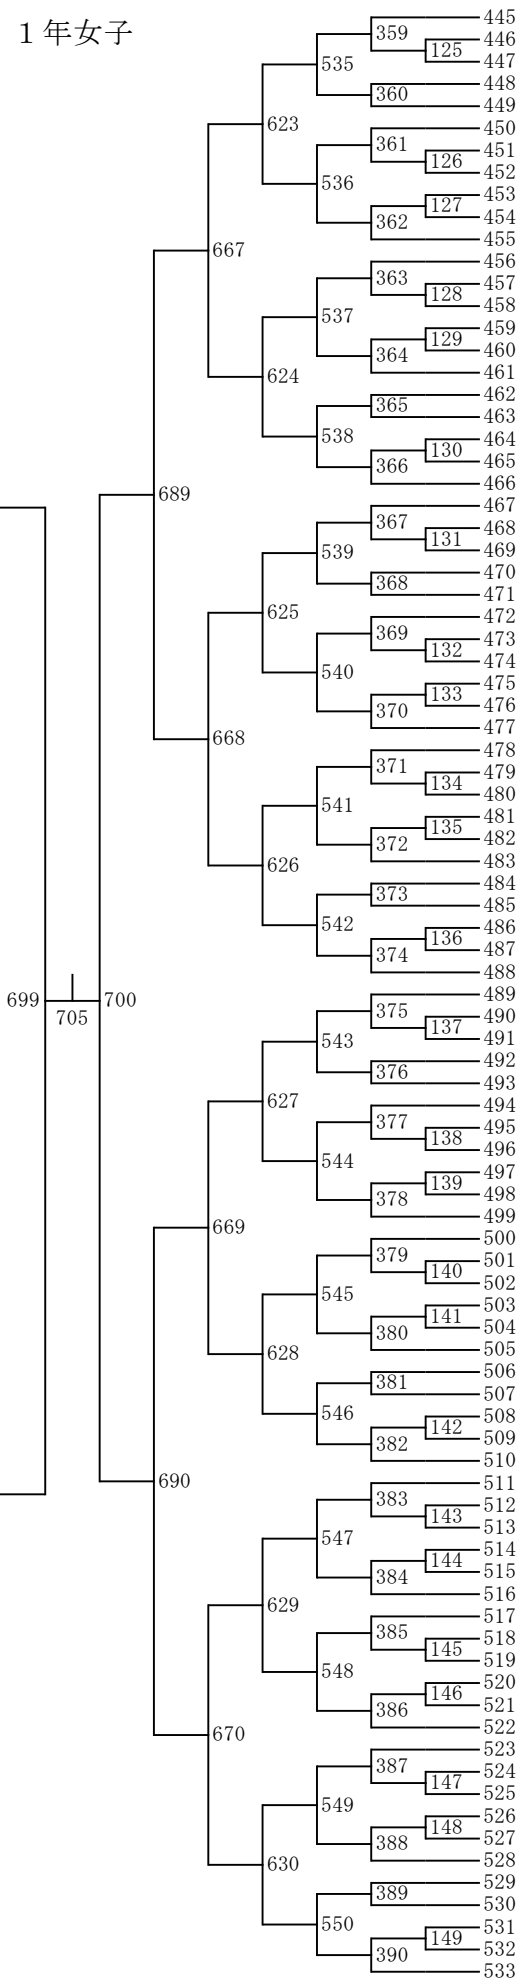

- 356
- 357 100 327
- 358 519
- 359
- 360 328
- 361
- 362 101 329
- 363 520
- 364 102 330
- 365
- 366
- 367
- 368 103 331
- 369 521
- 370 104 332
- 371 333
- 372 105 333
- 373 522
- 374 106 334
- 375
- 376 107 335
- 377 523
- 378 336
- 379
- 380 108 337
- 381 524
- 382 109 338
- 383
- 384
- 385 110 339
- 386 525
- 387 111 340
- 388 341
- 389
- 390 112 342
- 391 526
- 392 113 343
- 393 527
- 394 344
- 395 114 345
- 396 528
- 397 115 346
- 398
- 399 116 347
- 400 529
- 401 117 348
- 402 620
- 403 349
- 404 530
- 405 118 350
- 406 531
- 407 119 351
- 408 532
- 409 352
- 410 120 353
- 411 533
- 412 121 354
- 413 534
- 414
- 415 122 355
- 416 533
- 417 123 356
- 418 622
- 419 357
- 420 124 358
- 421 534
- 422
- 423
- 424
- 425
- 426
- 427
- 428
- 429 120 353
- 430 532
- 431 121 354
- 432 534
- 433
- 434
- 435 122 355
- 436 533
- 437 123 356
- 438 622
- 439 357
- 440 124 358
- 441 534
- 442
- 443
- 444

1年女子

- 445 仲村 美智 (長嶺)
- 446 佐久川 夢 (中城)
- 447 玉城 麗美華 (西原)
- 448 喜納 つばさ (宜野湾)
- 449 久志 野々香 (港川)
- 450 新里 優奈 (浦西)
- 451 吉原 真衣 (具志川)
- 452 エビノ ナサル 桜雪 (玉城)
- 453 崎山 華鈴 (仲西)
- 454 外間 アメリ (嘉敷)
- 455 琳 (喜瀬武原)
- 456 岡田 莉々紗 (石嶺)
- 457 岡 日向葵 (仲井真)
- 458 岡 美咲 (南風原)
- 459 新盛 仁香 (神森)
- 460 山城 美結 (松島)
- 461 新里 心乃 (西原東)
- 462 松堂 アキ (あげな)
- 463 大城 ひかり (北中城)
- 464 龍山 和歌菜 (大里)
- 465 盛根 梨央 (コザ)
- 466 新崎 凜音 (古蔵)
- 467 安里 愛香 (石川)
- 468 又吉 千紘 (山内)
- 469 宮城 桜 (仲西)
- 470 内間 南々波 (東風平)
- 471 屋比久 有咲 (南風原)
- 472 久場 琉花 (あげな)
- 473 國吉 ここね (神原)
- 474 幸良 真央 (津堅)
- 475 久場 涼華 (宮里)
- 476 前畑 伊吹 (兼城)
- 477 喜屋武 美佑 (首里)
- 478 桃原 円風 (美里)
- 479 池原 茉維 (沖繩東)
- 480 平良 あかり (南星)
- 481 根間 新菜 (普天間)
- 482 知念 采世 (玉城)
- 483 大城 千菜乃 (伊良波)
- 484 木下 美芸 (那覇)
- 485 玉那覇 みらい (北谷)
- 486 城間 優咲 (城北)
- 487 饒平名 小雪 (伊豆味)
- 488 与儀 英里圭 (松島)
- 489 新城 有哉音 (嘉敷)
- 490 國吉 春妃 (潮平)
- 491 宮里 心菜 (西原)
- 492 宮城 菜々子 (真志喜)
- 493 山城 鈴華 (山内)
- 494 富山 菜々美 (南風原)
- 495 喜屋武 美優 (桑江)
- 496 矢田 実央奈 (安岡)
- 497 大城 美咲 (長嶺)
- 498 伊敷 夢愛 (伊良波)
- 499 仲田 きら梨 (松島)
- 500 比嘉 はるの (仲西)
- 501 知念 琉海 (松城)
- 502 大田 玲菜 (興南)
- 503 津覇 銘子 (北谷)
- 504 知念 真由 (玉城)
- 505 前森 美楓希 (具志川)
- 506 仲村 渠 妃乃 (嘉手納)
- 507 仲村 渠 美優 (普天間)
- 508 渡慶次 怜乃 (宜野湾)
- 509 瀬名 波佳 (石嶺)
- 510 宮城 七帆 (古堅)
- 511 親泊 愛真 (金城)
- 512 新垣 亜実 (糸満)
- 513 友田 美海 (松島)
- 514 高嶺 梨々子 (三和)
- 515 稲福 桃香 (南風原)
- 516 与那嶺 菜々 (石嶺)
- 517 眞喜志 星南 (美里)
- 518 大田 奈央 (与那原)
- 519 山内 美緒 (読谷)
- 520 中村 侑愛 (西崎)
- 521 根保 來夢 (北谷)
- 522 志喜屋 有未 (大里)
- 523 戸山 璃美 (那覇)
- 524 知念 愛莉 (仲井真)
- 525 我如古 結衣 (美東)
- 526 新垣 梨々佳 (石川)
- 527 翁長 真子 (首里)
- 528 銘荊 彩音 (長嶺)
- 529 宮里 綸 (あげな)
- 530 神谷 こころ (東風平)
- 531 金城 おり (仲西)
- 532 良 莉緒 (伊波)
- 533 宮平 結衣 (沖繩東)