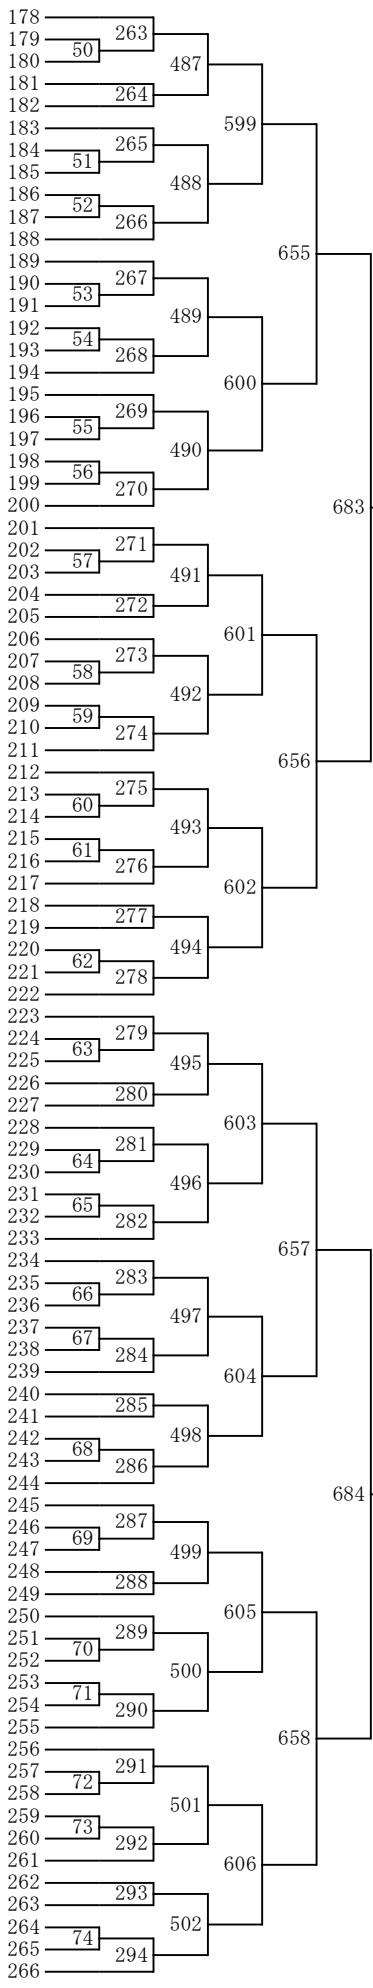

第41回沖縄県中学校新人シングルスバドミントン選手権大会 (A)

第41回沖縄県中学校新人シングルスバドミントン選手権大会 (B)

- 星野 千尋 (安岡)
- 志良堂 楓 (東風平)
- 瑞慶覧 香奈 (南風原)
- 嶺井 乙葉 (玉城)
- 大城 萌依 (伊良波)
- 金城 歩実 (三和)
- 冬澤 穂香 (首里)
- 座間味 杏 (美東)
- 外間 日菜 (普天間)
- 中村 芽夢 (あげな)
- 松田 菜々美 (石川)
- 浦崎 楓子 (名蔵)
- 大出 玲 (美里)
- 長坂 友菜 (仲西)
- 當眞 菜々美 (真和志)
- 上地 咲奈 (松島)
- 末吉 優衣 (北谷)
- 上原 しおん (小禄)
- 宜保 彩花 (長嶺)
- 金城 千佳 (港川)
- 富里 円香 (西原)
- 仲宗根 星姫 (宜野湾)
- 伊良波 琳音 (興南)
- 仲本 叶愛 (嘉手納)
- 津波古 碧音 (糸満)
- 大田 成美 (与那原)
- 与那覇 結菜 (松島)
- 大城 彩裕 (コザ)
- 當眞 真琉 (石嶺)
- 荻堂 心奈 (具志川)
- 宮平 侑里 (仲西)
- 喜屋武 玲来 (北中城)
- 富名腰 恰奈 (嘉数)
- 仲地 光穂 (仲井真)
- 上地 可奈乃 (金城)
- 津波古 友結 (南風原)
- 副田 琳子 (潮平)
- 長嶺 希 (兼城)
- 砂川 百杏 (沖繩東)
- 呉屋 さやか (古蔵)
- 沖山 実紅 (那覇)
- 松島 双葉 (神森)
- 宇良 小春 (宮里)
- 辻野 南月 (大里)
- 宮平 奈々 (真志喜)
- 金城 向日葵 (潮平)
- 島袋 真奈 (石嶺)
- 山城 由奈 (古堅)
- 比嘉 唯花 (北中城)
- 松田 彩蓮 (仲西)
- 島袋 琉加 (長嶺)
- 名嘉真 芽衣 (中城)
- 松田 稔奈 (石川)
- 栗國 美音 (あげな)
- 比嘉 美羽音 (首里)
- 伊良波 心 (宜野湾)
- 富山 愛華 (松城)
- 宮平 蘭暖 (古蔵)
- 渡口 愛梨 (伊豆味)
- 桑江 遥柁 (山内)
- 金城 望愛 (南風原)
- 銘苅 奈美 (玉城)
- 田場 日向子 (北谷)
- 黒木 楓恋 (普天間)
- 伊波 結愛 (松島)
- 本部 彩咲 (美里)
- 伊波 亜依香 (恩納)
- 大見謝 良美 (神原)
- 東江 優杏 (西原)
- 城間 美妃 (城北)
- 神谷 穂乃香 (東風平)
- 石川 朱唯 (具志川)
- 具志 寿々香 (石川)
- 新城 愛梨 (三和)
- 宮里 あんな (大里)
- 中井 奈々 (港川)
- 大城 咲愛 (西原東)
- 佐久本 弥音 (西崎)
- 儀武 七星 (松島)
- 下地 のあ (仲井真)
- 傳道 有 (桑江)
- 詫摩 美咲 (伊良波)
- 大田 樹里亜 (美東)
- 真上 橋 佳奈 (安岡)
- 上原 遥花 (浦西)
- 照屋 奏心 (仲西)
- 仲山 花梨 (糸満)
- 仲里 星良 (長嶺)
- 外間 しおん (喜瀬武原)