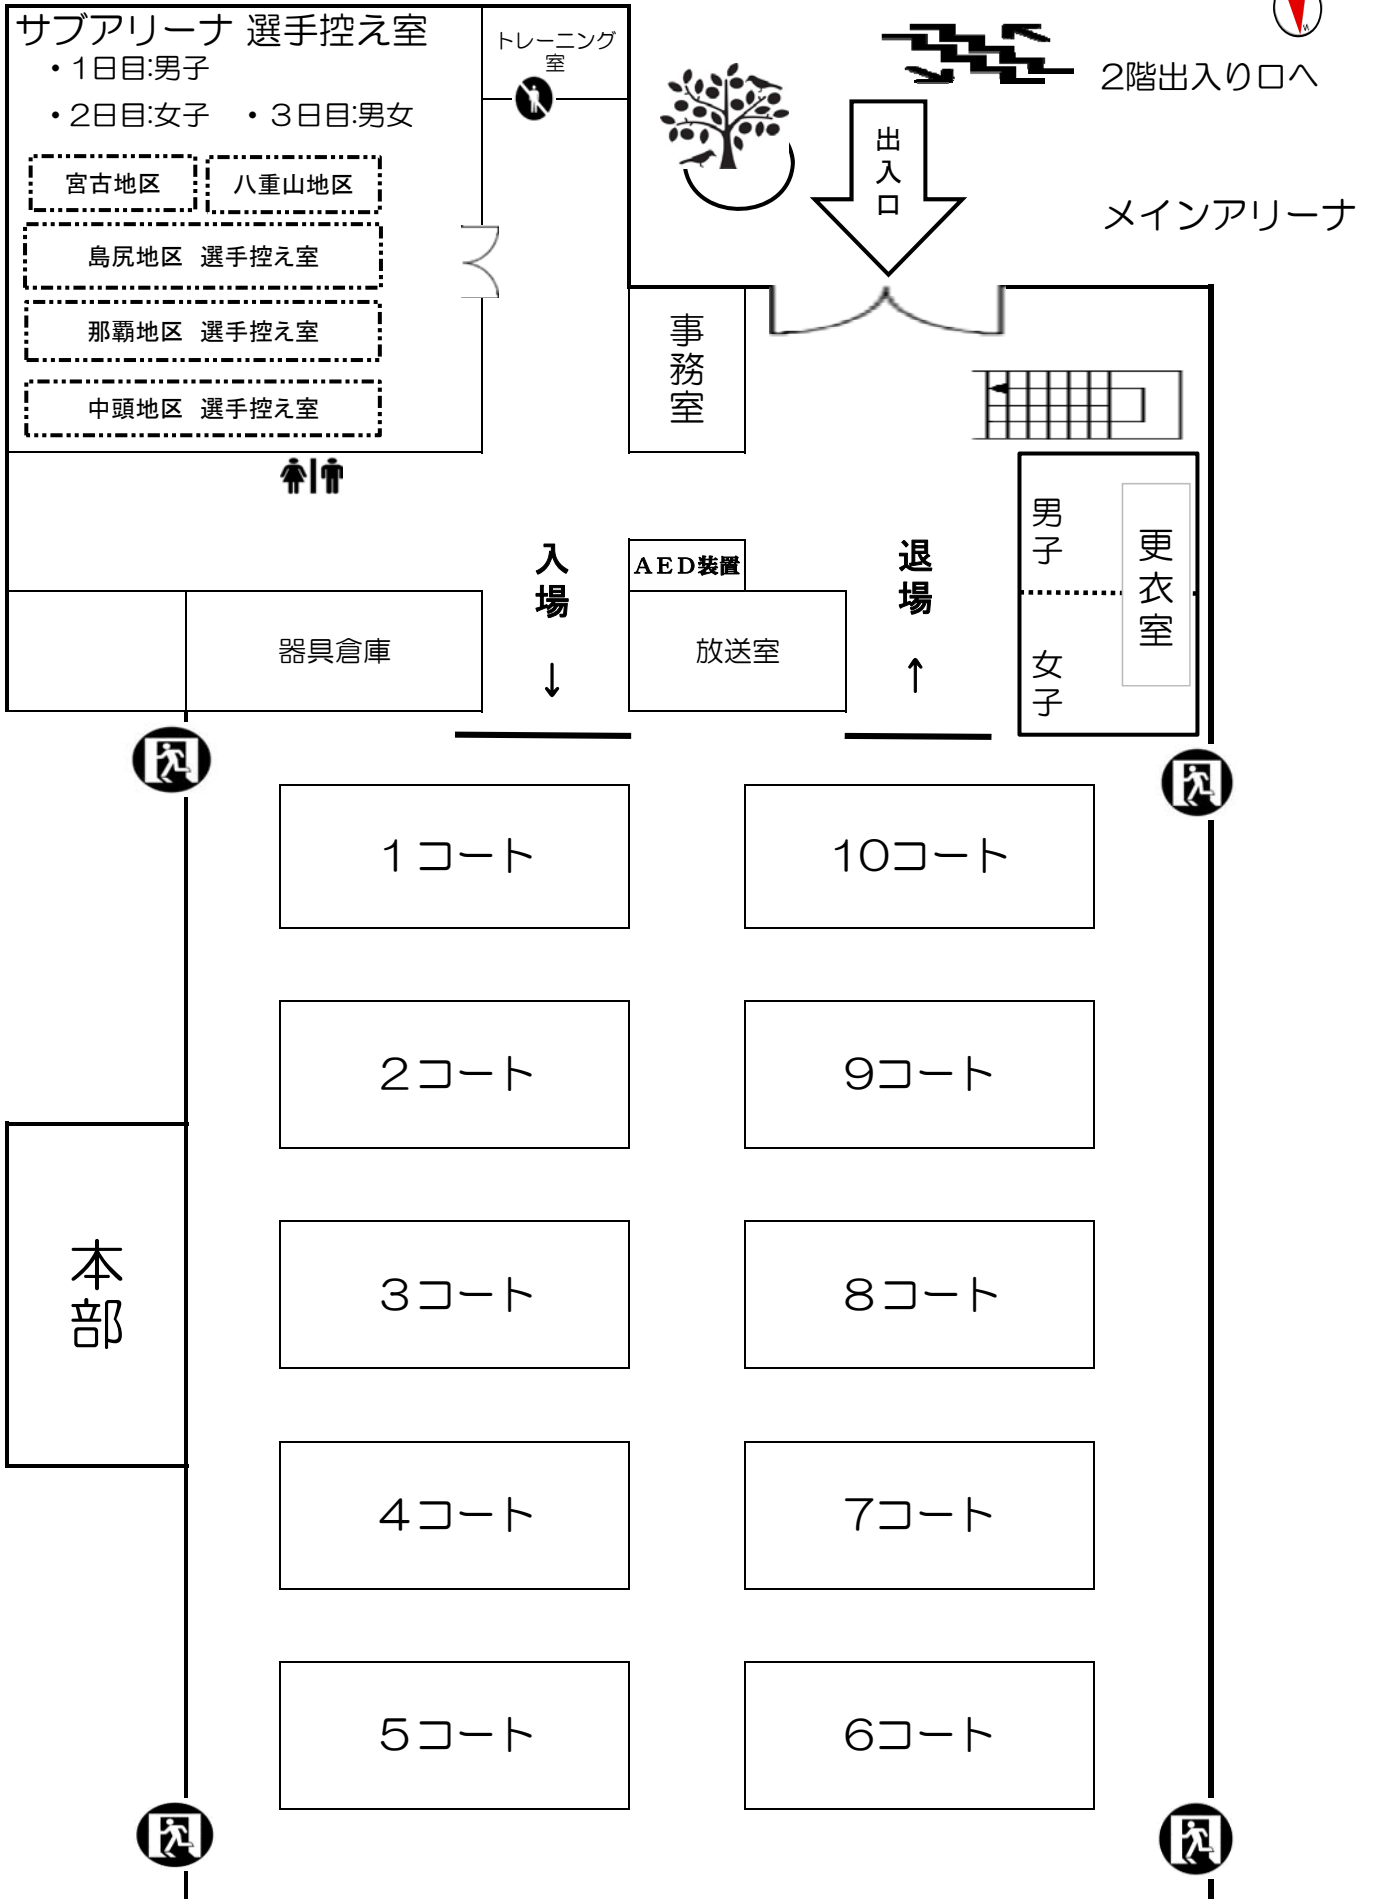

南城市玉城総合体育館 会場図【1階】

NO. 3

①

- 1階メインアリーナには、IDカードがある者のみ入場可。
- 1階メインアリーナ内には、決められたもの以外は持ち込まないこと。
- 2階の出入口のドアは開放する。
- 体育館シューズ（内履き）で外に出ないこと。
- ゴミは各自で持ちかえること。