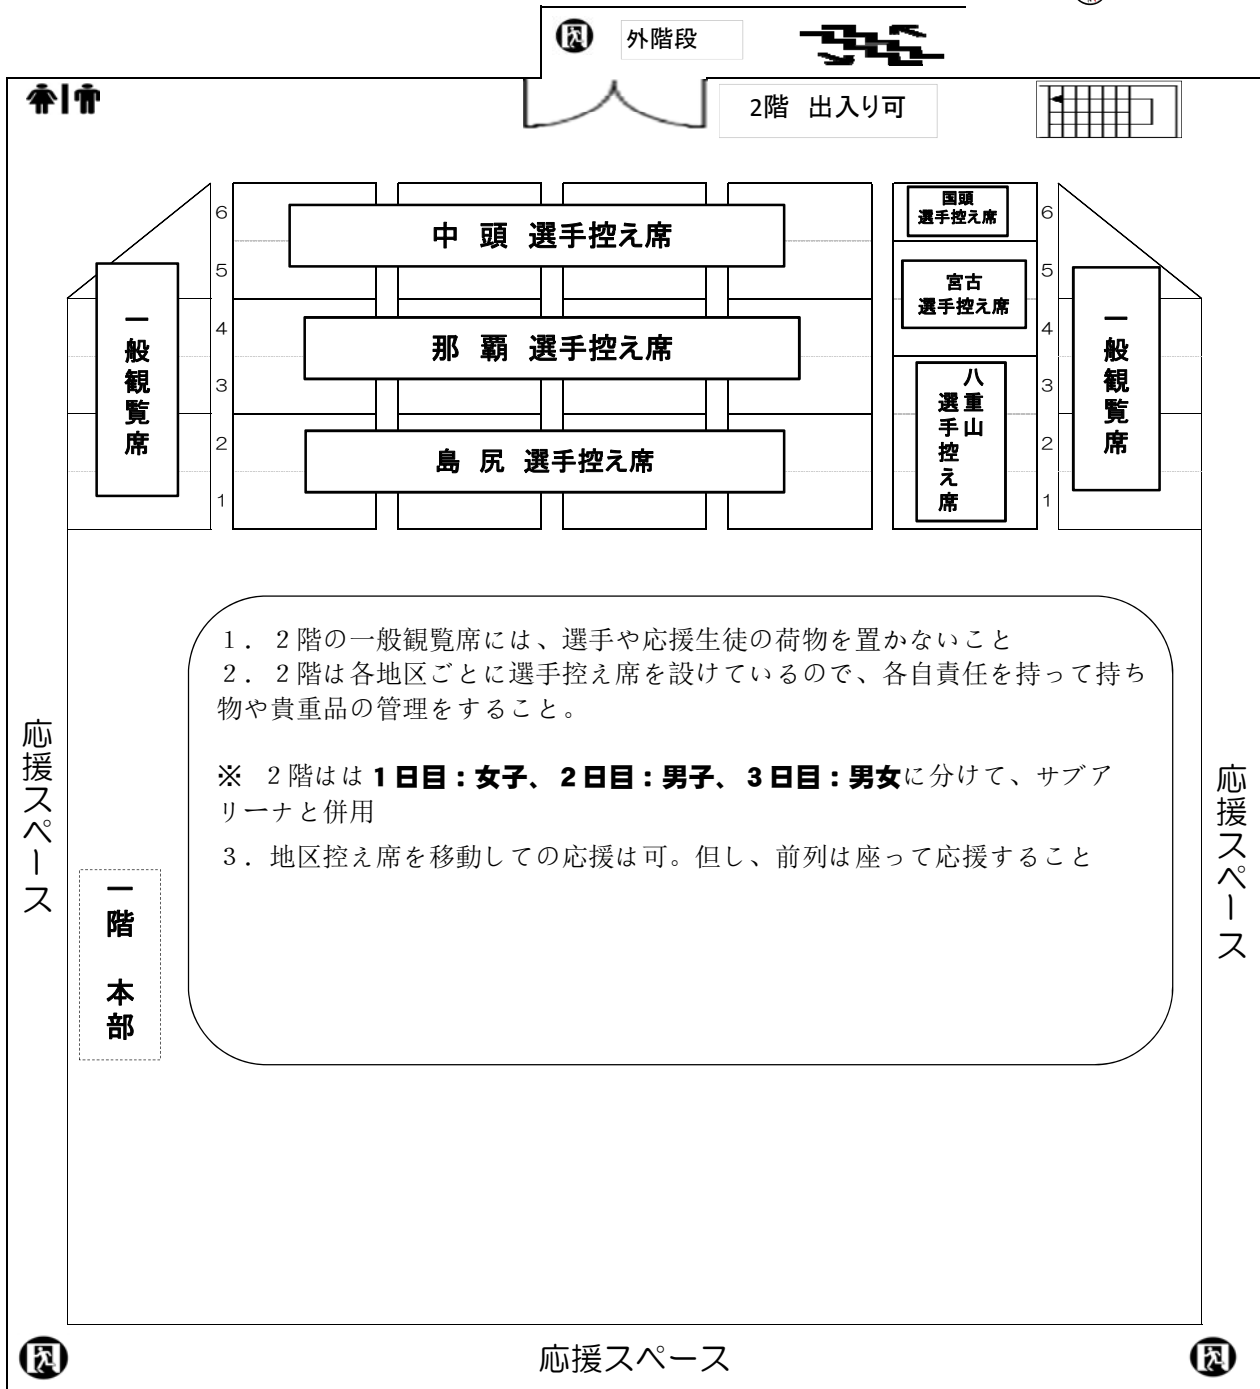

南城市玉城総合体育館 会場図【1階】

NO. 3

①

- 1階メインアリーナには、IDカードがある者のみ入場可。
- 1階メインアリーナ内には、決められたもの以外は持ち込まないこと。
- 2階の出入口のドアは開放する。
- 体育館シューズ（内履き）で外に出ないこと。
- ゴミは各自で持ちかえること。