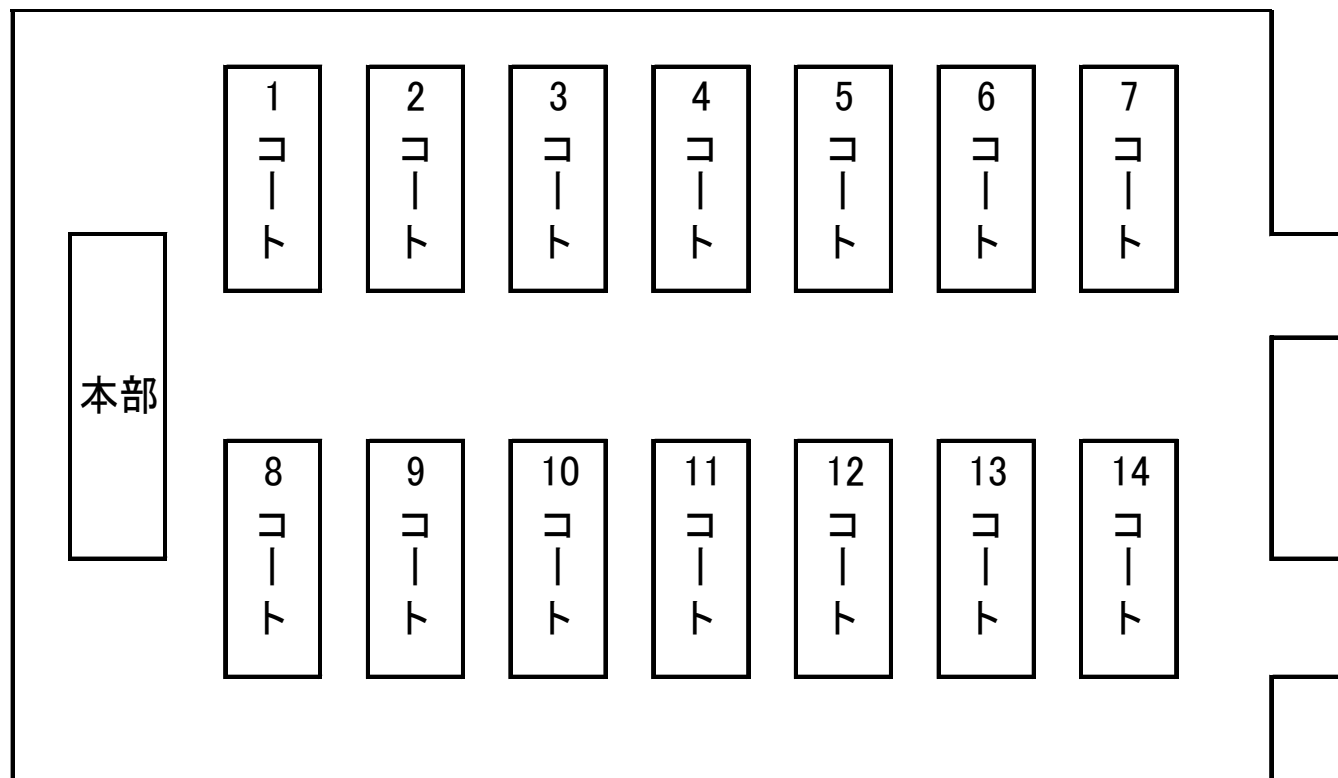

第24回沖縄県小学生総合シングルスバドミントン選手権大会

練習コート割当表 平成28年3月12日(土)

	1コート	2コート	3コート	4コート	5コート	6コート	7コート	8コート	9コート	10コート	11コート	12コート	13コート	14コート
8:20~8:25	(宮里BC)					(西原シャトル),(西原東小)		(キムラジュニア)						
8:25~8:30	(糸満ジュニア),(Victoria's K2)									(泡盛ジュニア)			(SATOクラブ Jr)	
8:30~8:35	(親慶原SK)			(南風原育成会)				(美東フランス)			(豊見城シャトル)			
8:35~8:40	(越来トリムス)			(宜野湾ジュニア)				(影橋シャトル)			(石川スマッシュ)			
8:40~8:45	(那覇ジュニア)				(北美ストリーム)			(銘苅ゆいBC)			(ごさまるスマッシュ)			

コート配置

メインアリーナ