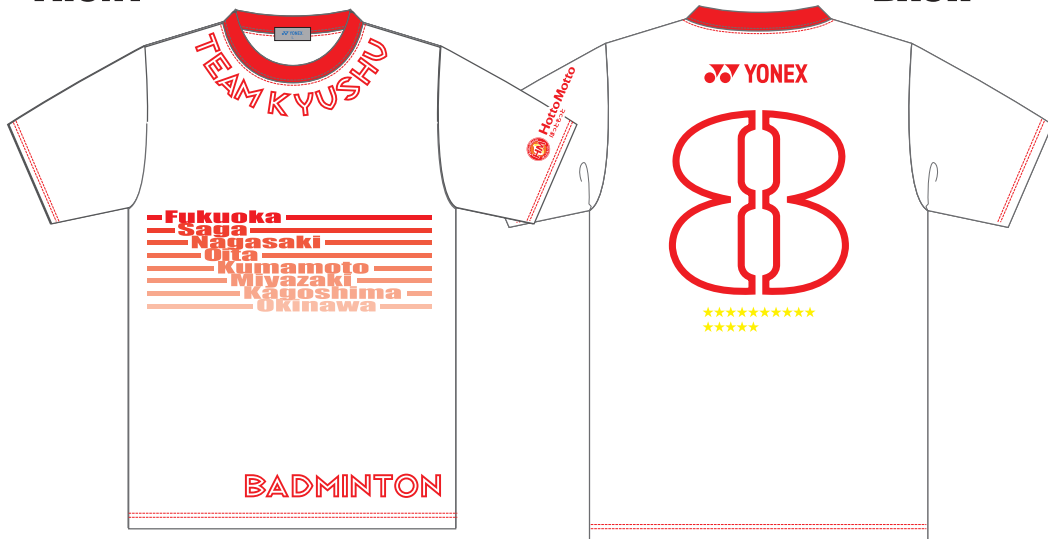

**FRONT**

**FRONT**

**FRONT**

**BACK**

**BACK**

**SLEEVE**

**FRONT**

ロゴカラー：ホワイト

**BACK**

ブラック (007)

**FRONT**

ロゴカラー：ホワイト

**BACK**

フレイムレッド (596)

**FRONT**

ロゴカラー：レッド

**BACK**

ホワイト (011)

**FRONT**

**BACK**