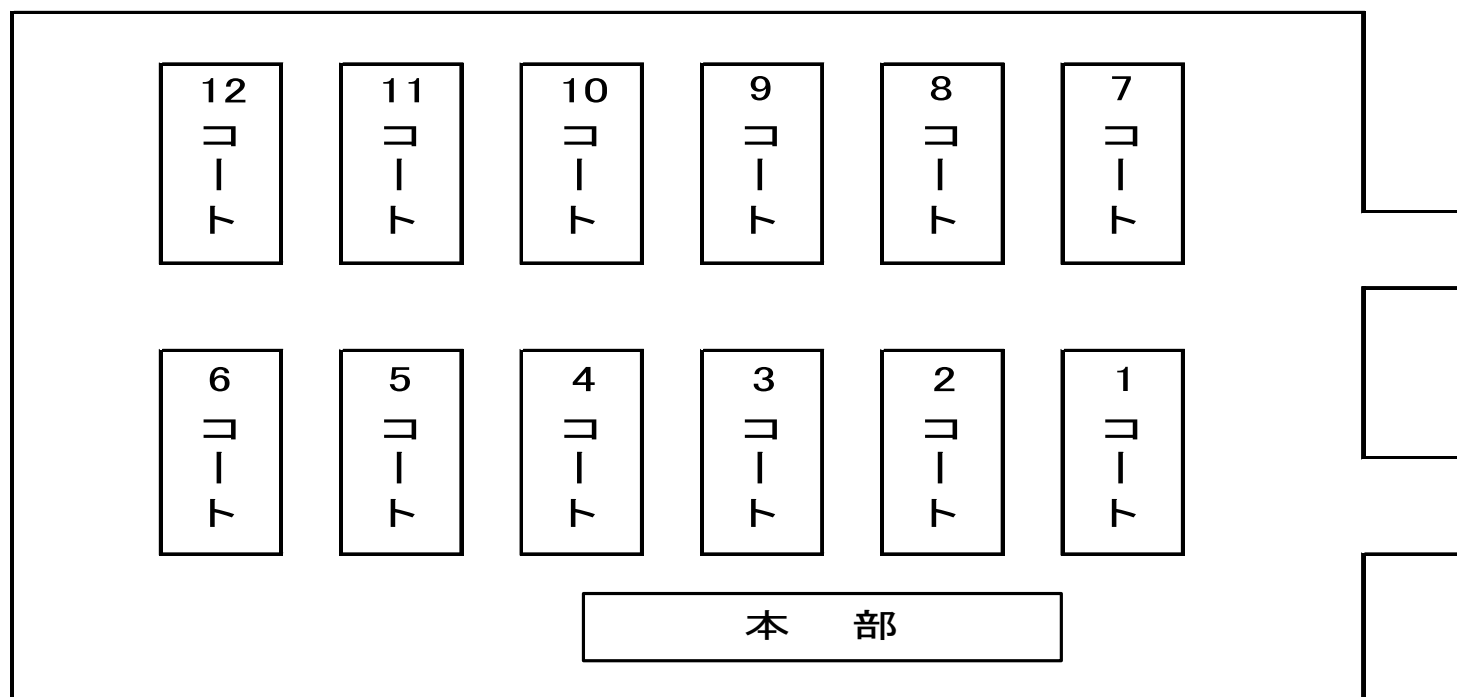

第17回全国小学生ABCバドミントン選手権大会沖縄県予選
練習コート割当表 平成28年6月25日(土) 宜野湾市立体育館

	1コート	2コート	3コート	4コート	5コート	6コート	7コート	8コート	9コート	10コート	11コート	12コート
8:20~8:25	(宮里BC)					(喜瀬武原クラブ)	(糸満ジュニア)					
8:25~8:30	(越来ドリームス)				(SATOクラブJr)		(あぐにっ子クラブ)			(キムラジュニア)		
8:30~8:35	(宜野湾ジュニア)		(恩納シャトル)	(ごさまるスマッシュ)			(彩橋シャトル)		(親慶原SK)		(西原シャトル)	
8:35~8:40	(那覇ジュニア)				(とよみ小学校 西原東小)	(美東フレンズ 久高ジュニア)	(石川スマッシュ)		(南風原バドミントンクラブ)		(北美ストリーム)	
8:40~8:45	(泡瀬ジュニア)		(豊見城シャトル)		(城東小学校)		(銘苅ゆいBC)					

コート配置

メインアリーナ