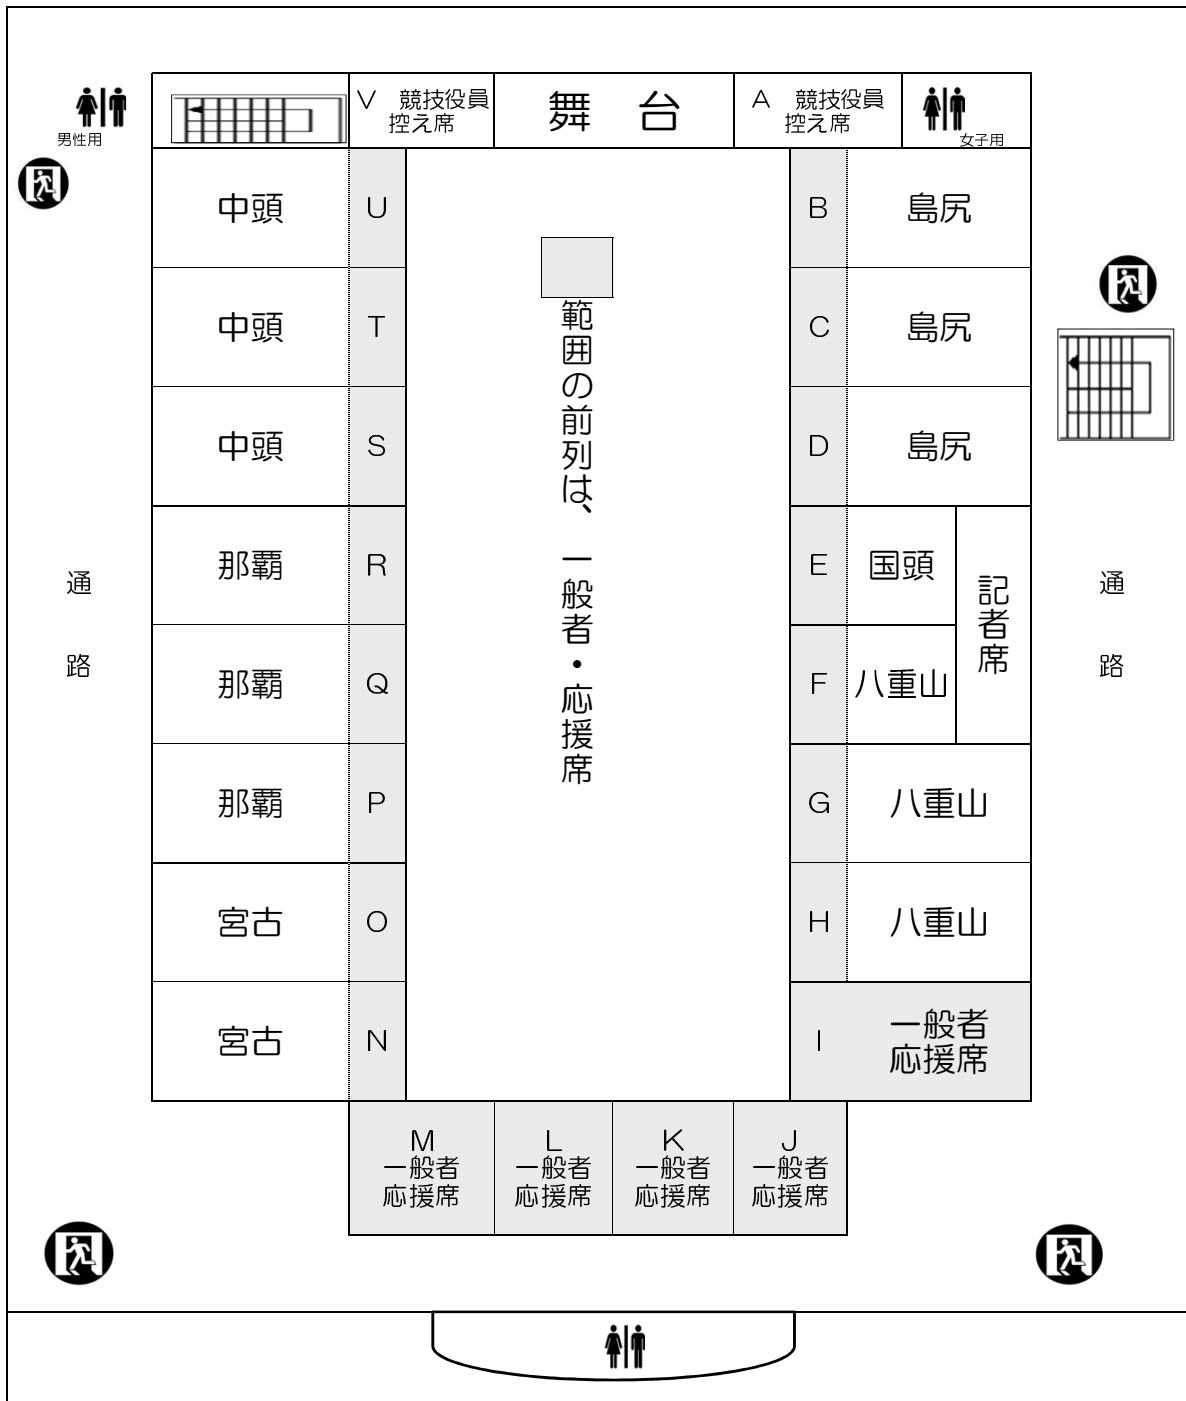

沖縄市体育館 【2階：選手控え席、応援席】

- 1階メインフロアには、IDカードがある者のみ入場可。
- 1階メインフロア内には、決められたもの以外は持ち込まないこと。
- 体育館シューズ（内履き）で外に出ないこと
- 2階の一般者応援席（優先）には、選手の荷物を置かないこと。
- 2階は、各地区ごとに控え席を設けています。各自責任を持って持ち物の管理をすること。
※ 控え所を移動しての応援は可。但し、前列は座って応援すること
- ゴミは各自で持ちかえること。
- メインアリーナ内はクーラーを利用します。