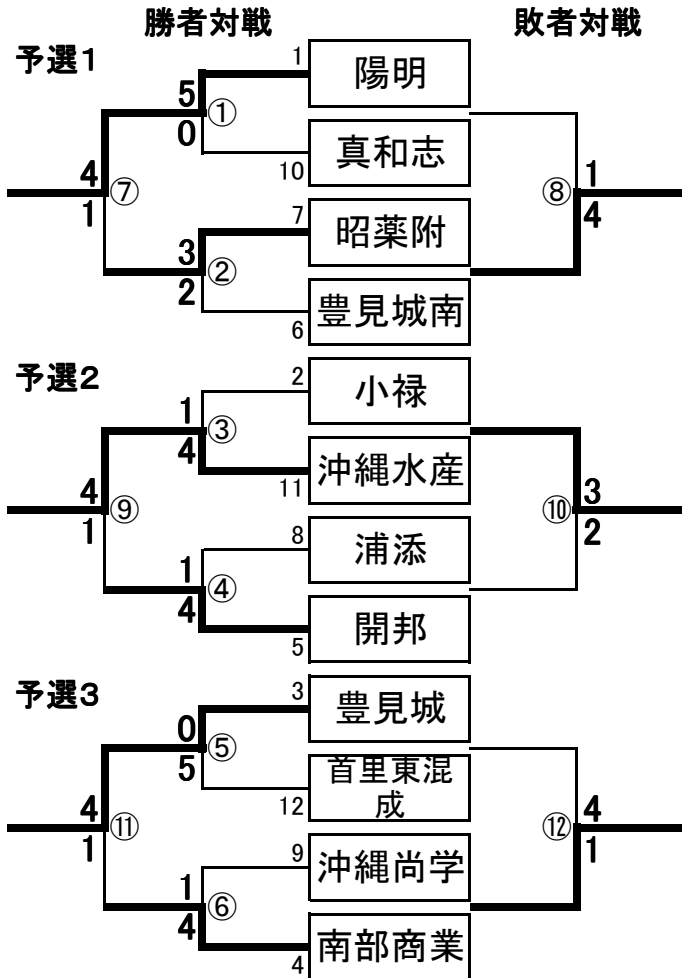

女子ブロック結果

Aブロック(会場:西崎総合体育館)

A	南風原	糸満	首里	知念	那覇	勝数 負数	勝	敗	順位
南風原		2 × 3	4 ○ 1	4 ○ 1	4 ○ 1	14 6	3	1	2
糸満	3 ○ 2		5 ○ 0	5 ○ 0	4 ○ 1	17 3	4	0	1
首里	1 × 4	0 × 5		3 ○ 2	3 ○ 2	7 13	2	2	3
知念	1 × 4	0 × 5	2 × 3		3 ○ 2	6 14	1	3	4
那覇	1 × 4	1 × 4	2 × 3	2 × 3		6 14	0	4	5

Bブロック(会場:西崎総合体育館)

B	那覇西	那覇商	向陽	那覇国際	浦添工業	勝数 負数	勝	敗	順位
那覇西		3 ○ 2	2 × 3	5 ○ 0	5 ○ 0	15 5	3	1	1
那覇商	2 × 3		2 × 3	5 ○ 0	3 ○ 2	12 8	2	2	2
向陽	3 ○ 2	3 ○ 2		2 × 3	2 × 3	10 10	2	2	3
那覇国際	0 × 5	0 × 5	3 ○ 2		3 ○ 2	6 14	2	2	4
浦添工業	0 × 5	2 × 3	3 ○ 2	2 × 3		7 13	1	3	5

Cブロック(会場:西崎総合体育館)

予選トーナメント(1日目)

決勝リーグ(2日目)

【予選トーナメント】

- 予選1回戦勝利、2回戦勝利……………2勝0敗
- 予選1回戦勝利、2回戦敗退……………1勝1敗
- 予選1回戦敗退、敗者戦勝利……………1敗1勝
- 予選1回戦敗退、敗者戦敗退……………0勝2敗

【決勝リーグ】

- 1部リーグ：2勝1位、1勝2位、0勝3位
- 2部リーグ：2勝4位、1勝5位、0勝6位
- 3部リーグ：2勝7位、1勝8位、0勝9位
- 4部リーグ：2勝10位、1勝11位、0勝12位