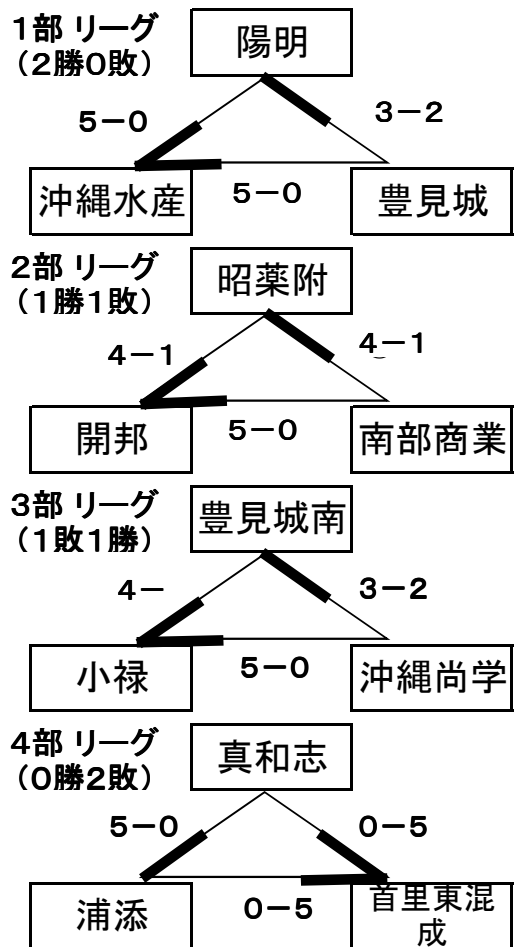

女子ブロック結果

Aブロック(会場:西崎総合体育館)

A	南風原	糸満	首里	知念	那覇	勝数 負数	勝	敗	順位
南風原		2 × 3	4 ○ 1	4 ○ 1	4 ○ 1	14 6	3	1	2
糸満	3 ○ 2		5 ○ 0	5 ○ 0	4 ○ 1	17 3	4	0	1
首里	1 × 4	0 × 5		3 ○ 2	3 ○ 2	7 13	2	2	3
知念	1 × 4	0 × 5	2 × 3		3 ○ 2	6 14	1	3	4
那覇	1 × 4	1 × 4	2 × 3	2 × 3		6 14	0	4	5

Bブロック(会場:西崎総合体育館)

B	那覇西	那覇商	向陽	那覇国際	浦添工業	勝数 負数	勝	敗	順位
那覇西		3 ○ 2	2 × 3	5 ○ 0	5 ○ 0	15 5	3	1	1
那覇商	2 × 3		2 × 3	5 ○ 0	3 ○ 2	12 8	2	2	2
向陽	3 ○ 2	3 ○ 2		2 × 3	2 × 3	10 10	2	2	3
那覇国際	0 × 5	0 × 5	3 ○ 2		3 ○ 2	6 14	2	2	4
浦添工業	0 × 5	2 × 3	3 ○ 2	2 × 3		7 13	1	3	5

Cブロック(会場:西崎総合体育館)

予選トーナメント(1日目)

決勝リーグ(2日目)

【予選トーナメント】

- 予選1回戦勝利、2回戦勝利……………2勝0敗
- 予選1回戦勝利、2回戦敗退……………1勝1敗
- 予選1回戦敗退、敗者戦勝利……………1敗1勝
- 予選1回戦敗退、敗者戦敗退……………0勝2敗

【決勝リーグ】

- 1部リーグ：2勝1位、1勝2位、0勝3位
- 2部リーグ：2勝4位、1勝5位、0勝6位
- 3部リーグ：2勝7位、1勝8位、0勝9位
- 4部リーグ：2勝10位、1勝11位、0勝12位