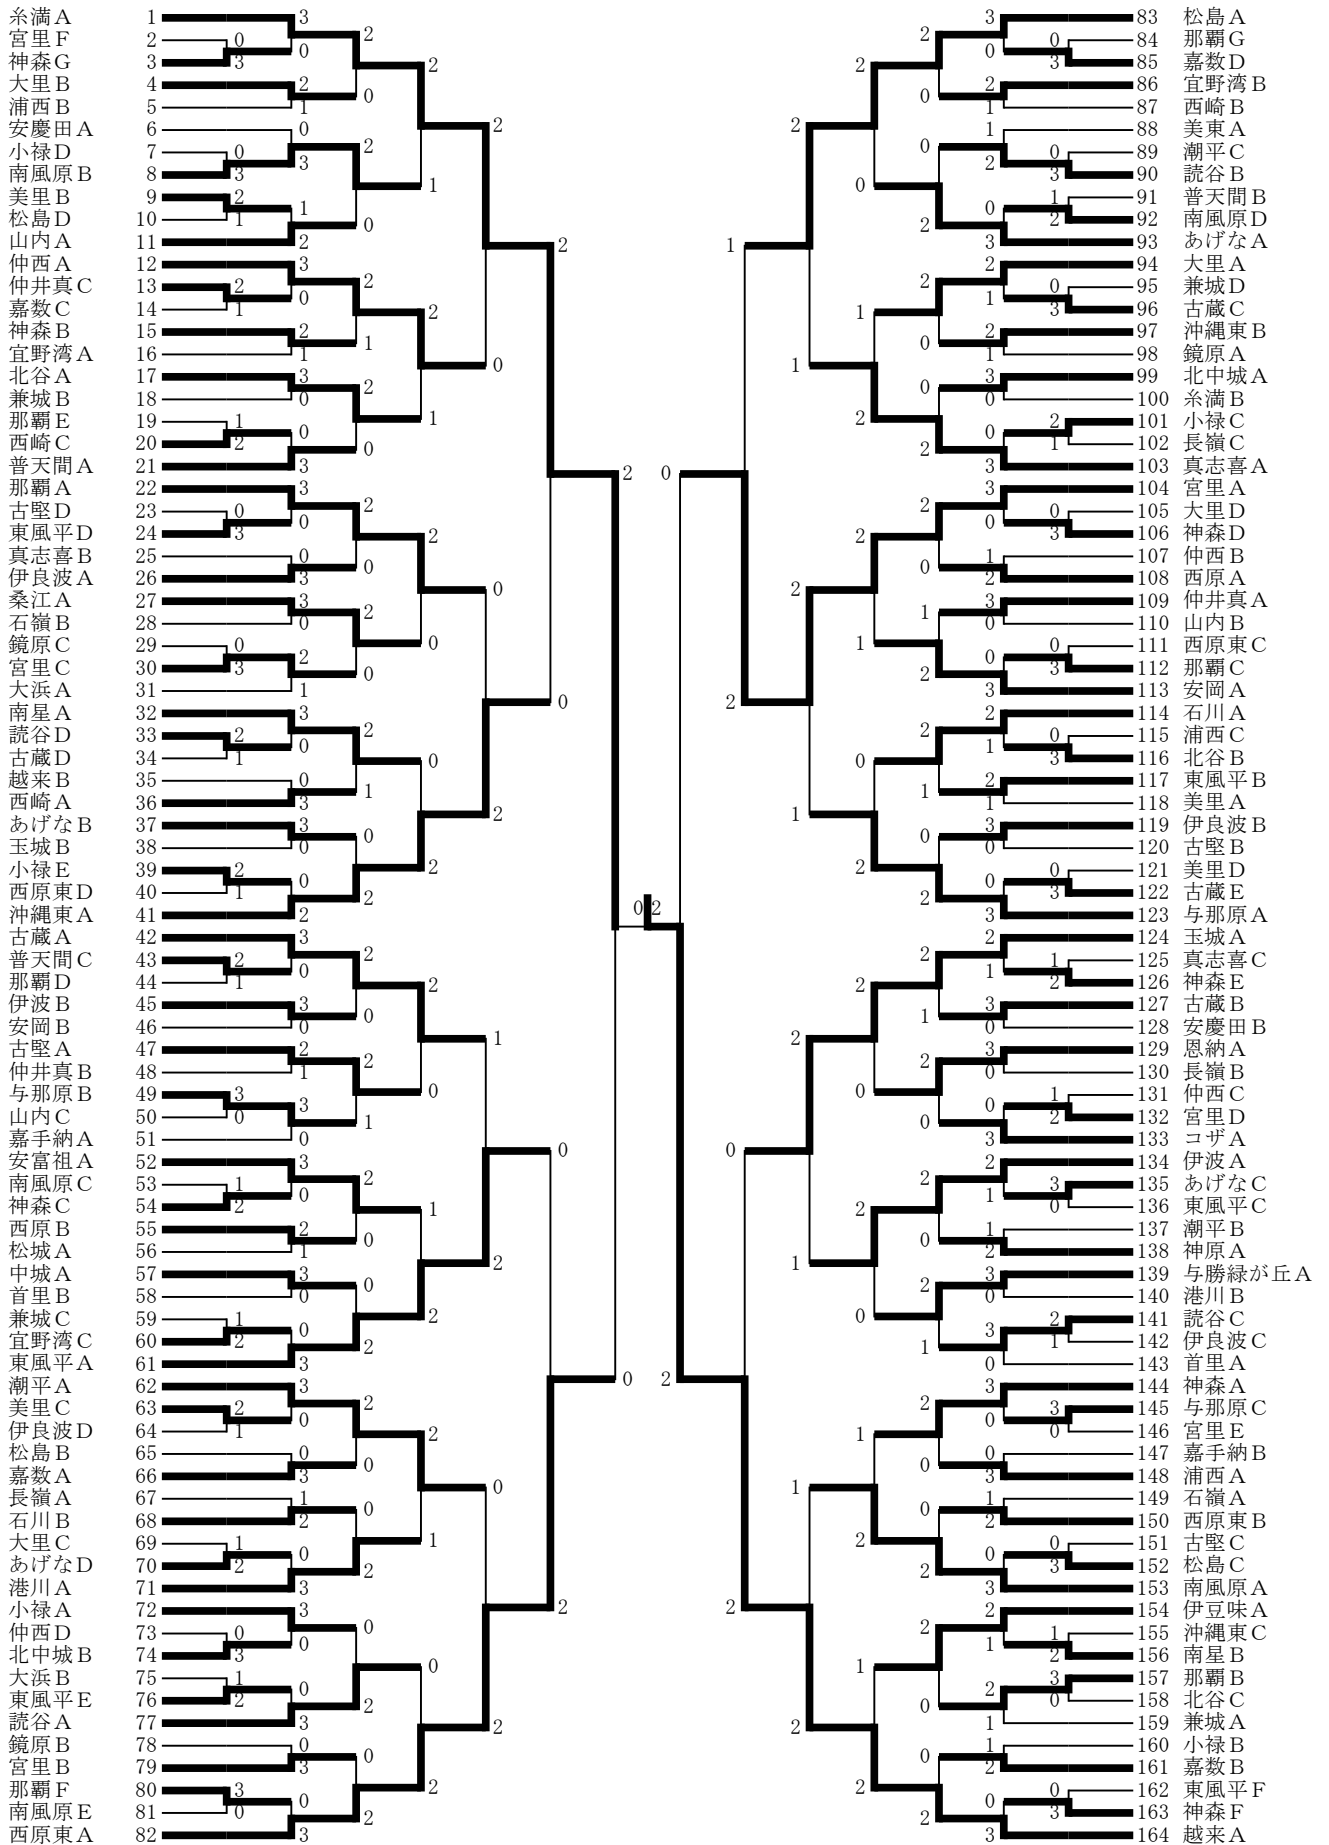

第30回沖縄県中学校新人団体バドミントン選手権大会

女子平成29年2月18日(土)19日(日)

女子平成29年2月18日(土)19日(日)

第 5 回戦

試合番号149 第 5 回戦 糸満A (2) — (0) 仲西A				試合番号150 第 5 回戦 沖縄東A (2) — (0) 那覇A			
複 1	大嶺 花奈 伊敷 妃菜美 開始時間	21- 9 (2) 21- 4 (0)	濱里侑加 渡慶次観月 終了時間	複 1	安里百加 大城利奈子 開始時間	21-5 (2) 21-10 (0)	陶山 さくら 神里 菜乃葉 終了時間
単 1	金城 涼乃 開始時間	21-10 (2) 21- 5 (0)	下地莉香子 終了時間	単 1	奥間凜香 開始時間	21-7 (2) 21-11 (0)	田場 萌花 終了時間
複 2	新垣 瑠香 金城 未歩 開始時間	16- 2 () 打切り()	砂川真未 銘苺育海 終了時間	複 2	野原理央 松川琉香 開始時間	() ()	川田 玲菜 友野 葵 終了時間

試合番号151 第 5 回戦 東風平A (2) — (1) 古蔵A				試合番号152 第 5 回戦 西原東A (2) — (0) 潮平A			
複 1	金城楓 大城柚葉 開始時間	17-21 (0) 17-21 (2)	神谷愛華 知念礼渚 終了時間	複 1	幸地 春香 呉屋 杏実 開始時間	22-20 (2) 21-15 (0)	新垣日菜子 新垣萌恵子 終了時間
単 1	照屋るみ奈 開始時間	21-17 (2) 21-9 (0)	宮城千尋 終了時間	単 1	屋我 愛菜 開始時間	21-7 (2) 21-15 (0)	宮城佑妃 終了時間
複 2	前木星乃 上間春陽 開始時間	21-16 (2) 21-17 (0)	眞地陽菜 仲松未羽 終了時間	複 2	山本 優奈 玉城 芹奈 開始時間	19-4 () 打切り()	西平樹奈 上原綾恵 終了時間

試合番号153 第 5 回戦 松島A (2) — (1) 真志喜A				試合番号154 第 5 回戦 宮里A (2) — (1) 与那原A			
複 1	松本実希 仲座優 開始時間	21-18 (2) 21-11 (0)	松田 羽奈 天久 悠愛 終了時間	複 1	太田 優芽 檀上 佳那 開始時間	21-14 (2) 21-16 (0)	森田 彩耀 森山 葉絵莉 終了時間
単 1	根路銘理子 開始時間	14-21 (0) 16-21 (2)	上里 蓮 終了時間	単 1	桑江 星碧 開始時間	18-21 (2) 21-17 (1) 24-22	親泊 ゆりか 終了時間
複 2	宮城なるみ 内野優 開始時間	15-21 (2) 21-16 (1) 22-20	与那原 若奈 上地 琉華 終了時間	複 2	志喜屋 瑠夏 橘 杏奈 開始時間	9-21 (0) 18-21 (2)	屋宜 小桜 親泊 はるの 終了時間

試合番号155 第 5 回戦 玉城A (2) — (1) 伊波A				試合番号156 第 5 回戦 越來A (2) — (1) 南風原A			
複 1	玉城 玲奈 比嘉 あいこ 開始時間	12-21 (0) 8-21 (2)	知花 星来 山城 愛佳 終了時間	複 1	諸見里 紅音 比嘉 友梨亜 開始時間	10-21 (0) 7-21 (2)	平田 莉未 知念 映里 終了時間
単 1	富盛 陽日希 開始時間	21-14 (2) 21-10 (0)	宮城 羅々加 終了時間	単 1	佐渡山 京弥 開始時間	21-3 (2) 21-6 (0)	石川 貴絵 終了時間
複 2	松田 愛華 前田 倫佳 開始時間	21-15 (2) 20-22 (1) 22-20	村吉 梨奈 玉那覇 未央 終了時間	複 2	松田 美音 前栗藏 世梨菜 開始時間	21-7 (2) 21-8 (0)	米田 妃那 新垣 真鈴 終了時間