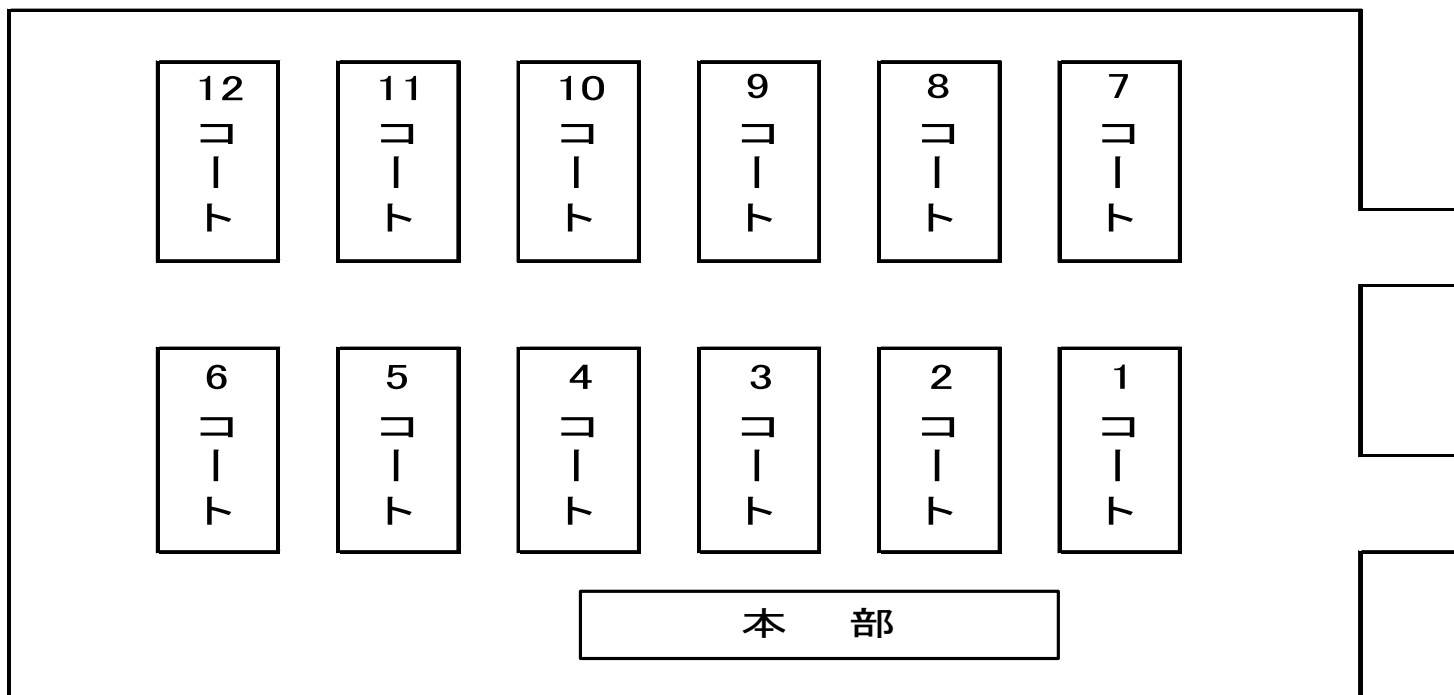

# 第25回沖縄県小学生総合シングルスバドミントン選手権大会

練習コート割当表 平成28年9月4日(日) 宜野湾市立体育館

	1コート	2コート	3コート	4コート	5コート	6コート	7コート	8コート	9コート	10コート	11コート	12コート
8:20~8:25	(SATOクラブJr)		(キムラジュニア)			(豊見城シャトル)			(宜野湾ジュニア)			
8:25~8:30	(越来ドリームス)				(西原シャトル)・(西原東小)		(糸満ジュニア)					(とよみ小学校)・(豊崎小学校)
8:30~8:35	(宮里BC)				(喜瀬武原クラブ)・(城東小学校)		(泡瀬ジュニア)			(銘苅ゆいBC)	(彩橋シャトル)	
8:35~8:40	(那覇ジュニア)				(恩納シャトル)		(美東フレンズ)		(親慶原SK)		(阿波連小学校)	
8:40~8:45	(石川スマッシュ)		(北美ストリーム)		(南風原バドミントンクラブ)							

## コート配置

メインアリーナ