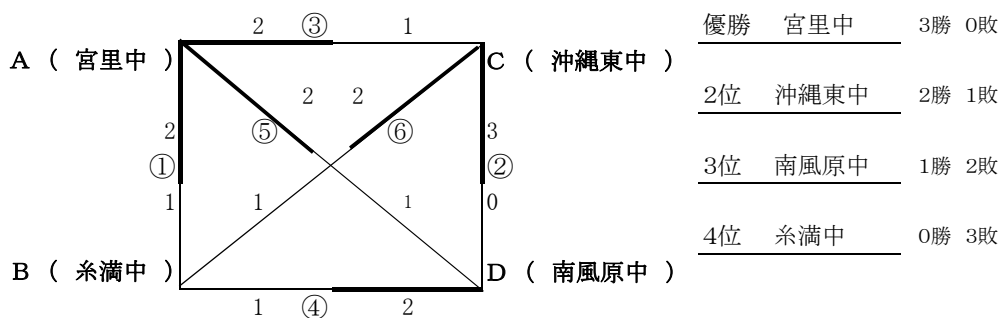

第39回 沖縄県中学校バドミントン競技大会

男子団体

期日:令和元年7月23日(火)~25日(木)
会場:沖縄市体育館

決勝リーグ