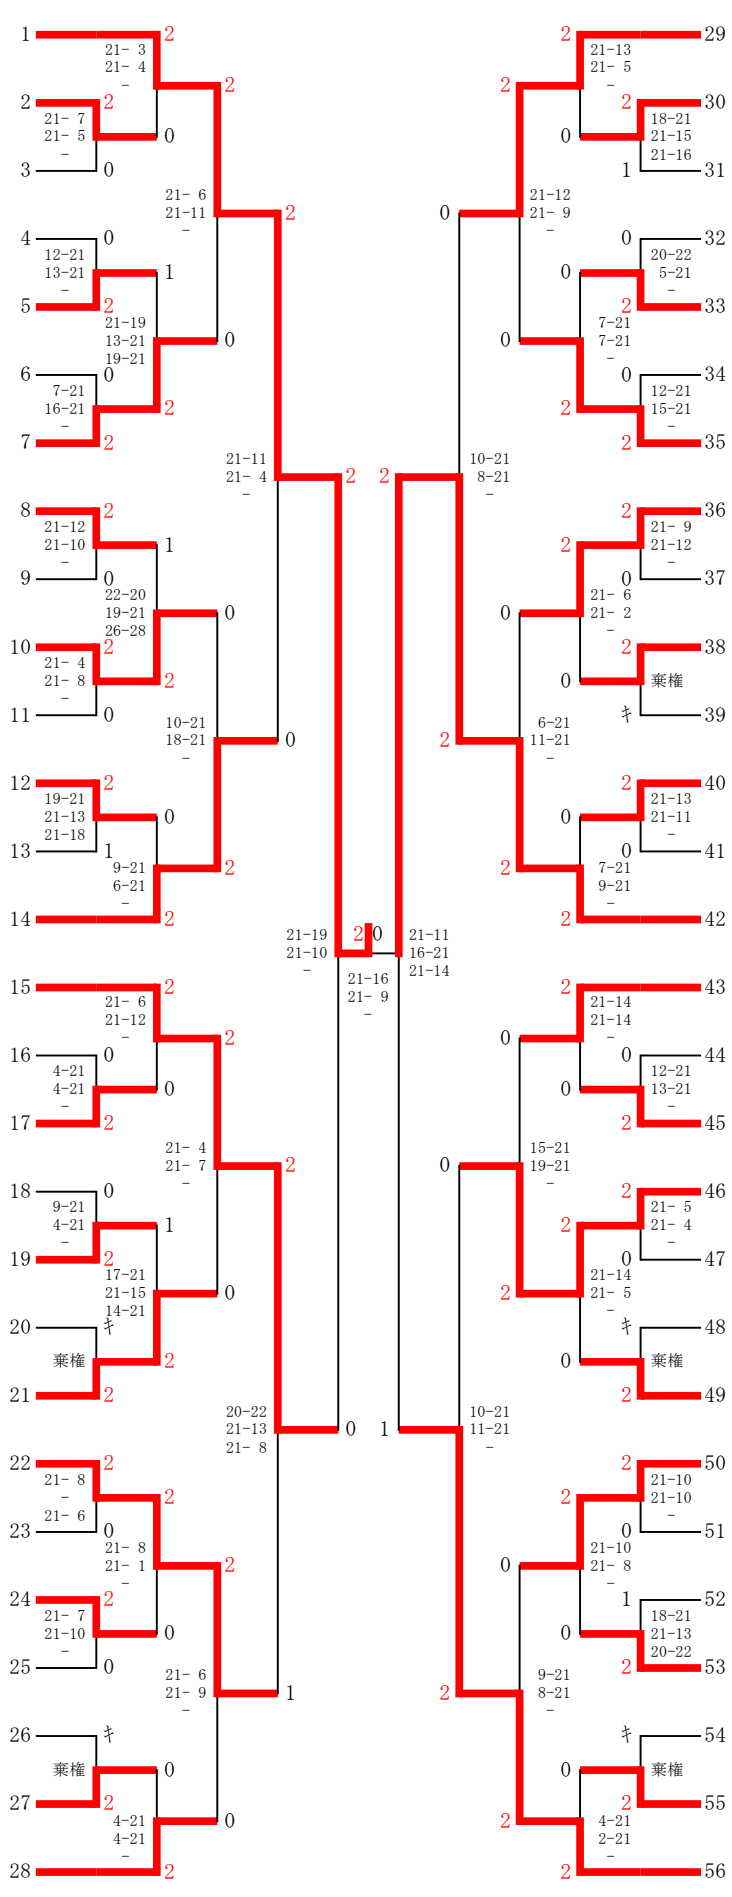

第51回 中北部地区高校新人ダブルスバドミントン大会

男子令和6年1月13日(土)・14日(日)

松津新宮具伊赤寶天宮比比仲上具石砂上與德我守阿比小伊喜カージン諸新金吉藤山湊上新野齋千糸津比上山澤岸仲稻眞安洲兼島上奧知高眞新仲眞阿當伊
 茂波垣城志堅嶺願城嘉嘉宗根龍之志川川江那村如見波嘉盛屋カージン見崎城味崎城倅原垣藤代波嘉原城本村福田和鎌島袋江間念江城榮川村謝部山霸
 古陽孟堅智嶺城嘉嘉宗根龍之志川川江那村如見波嘉盛屋カージン見崎城味崎城倅原垣藤代波嘉原城本村福田和鎌島袋江間念江城榮川村謝部山霸
 琉莉悠志翔也雄太裕翔生介空伸伎明輝音真葉汰斗海澄樹補多葉凜樂空久太成太矢輝翼斗空慧希也志治海希雅真馬遼
 斗久(コザ)悠志(読谷)平(普天間)也雄(前原)太生(与勝)裕翔(北中城)生介(普天間)空(美工)伸悠(球陽)伎明(美来工科)輝音(普天間)真葉(読谷)葉汰(美工)斗海(コザ)澄樹(読谷)補多(美工)葉凜(読谷)樂空(コザ)久太(名商工)成太(美来工科)太矢(名護)輝貴(具志川)翼斗(普天間)空慧(前原)希也(与勝)志治(読谷)海希(北中城)雅真(美工)馬遼(コザ)

第51回 中北部地区高校新人ダブルスバドミントン大会

女子令和6年1月13日(土)・14日(日)

- 桑眞 江鶴 亜三 美愛(普天間)
- 白根 澤響 香月(前原)
- 當眞 姫香 麗(北中城)
- 翁長 絵亜 莉悠(美来工科)
- 金花 城侑 和莉(コザ)
- 石川 小彩 華(美工)
- 金城 絢菜 菜(宜野湾)
- 比嘉 つぼみ(前原)
- 平原 田莉 子愛(読谷)
- 小金 橋川 妃瀬 希(西原)
- 嘉手 莉羽 純寧(北谷)
- 伊波 由依 華葉(名護)
- 新城 星奈 乃(普天間)
- 中石 優杏 奈花(コザ)
- 照屋 結梨 奈琉(コザ)
- 辺土 名亜 凜寧(名護)
- 米須 亜来 美美(普天間)
- 嵩原 ななみ 優(北中城)
- 松尾 南波 野(普天間)
- 金城 祐香 更(具商)
- 城間 夏帆 穂(球陽)
- 宇宮 良彩 乃(普天間)
- 川代 舞羽 花(北中城)
- 仲儀 本琴 美々(美里)
- 知新 花垣 依羅 空(読谷)
- 垣嶺 歌菜 蓮梨(北谷)
- 宮城 明日 香良(与勝)
- 米城 みる 音(前原)