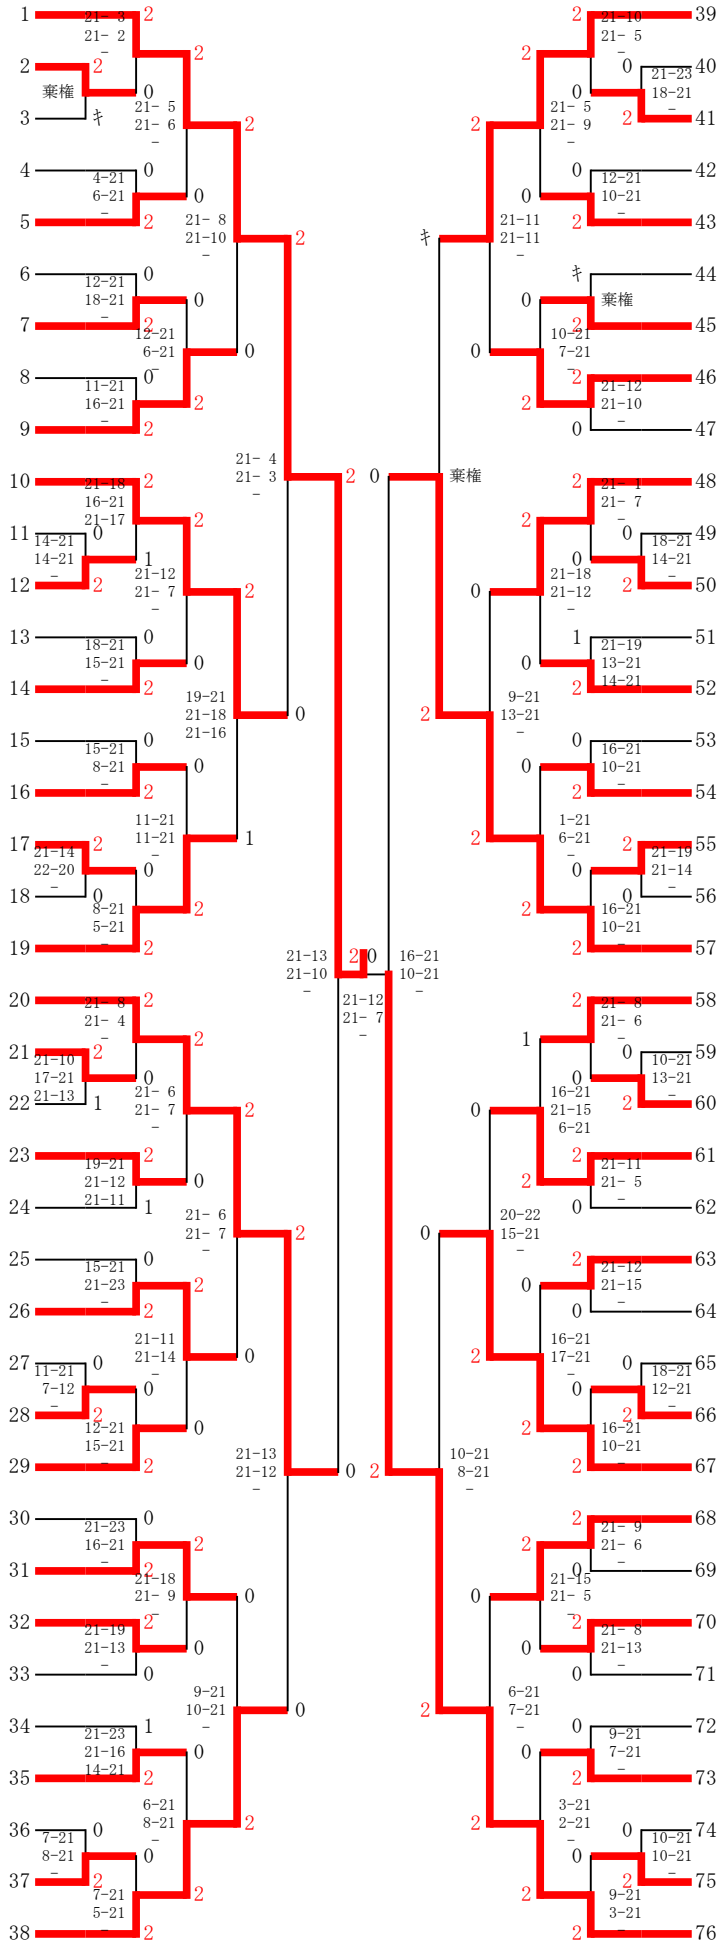

令和5年度第49回那覇南部地区高等学校バドミントン新人ダブルス大会 (A)

男子令和6年1月13日(土), 14日(日)

令和5年度第49回那覇南部地区高等学校バドミントン新人ダブルス大会 (B)

男子令和6年1月13日(土), 14日(日)

令和5年度 第49回那覇南部地区高等学校バドミントン新人ダブルス大会

女子 令和6年1月13日(土)

- 長嶺愛心
- 新垣萌音 (糸満)
- 東江咲季
- 仲里笑美 (首里)
- 讀谷山藍子
- 長嶺朝帆 (那覇国際)
- 比嘉仁紅
- 座安美月 (向陽)
- 新里香乃
- 与那原真央 (首里)
- 比嘉一華
- 根路銘愛華 (浦添)
- 片桐美海
- 内間涼菜 (向陽)
- 知念れい
- 宮里莉子 (首里東)
- 副田奈々子
- 伊敷美希 (那覇)
- 中村くれあ
- 中村心音 (沖縄水産)
- 内間ひかり
- 名護絆花 (那覇国際)
- 島袋愛唯
- 大城侑未 (知念)
- 長嶺結
- 仲里苺音 (小禄)
- 金城琴音
- 松田純佳 (糸満)
- 浦本優妃香
- 中田結衣 (昭和薬科)
- 高崎紗羽
- 川満杏菜 (首里)
- 吉野ほのか
- 玉寄菜々 (那覇西)
- 仲村愛穂
- 徳原萌 (南風原)
- 福里彩
- 宮城風佑和 (興南)
- 比嘉理央
- 伊敷美佑 (糸満)
- 金城華蓮
- 薊真希 (向陽)
- 中村娘子
- 大城二瑚 (知念)
- 赤嶺希羅里
- 赤嶺瑚音 (那覇西)
- 大城百華
- 上原摩子 (小禄)
- 金城菜月
- 前田帆乃香 (那覇国際)
- 宜保まお
- 上原真衣 (那覇)
- 石嶺美怜
- 松田紗英 (南風原)
- 親里舞緒
- 嘉数ゆりな (沖縄工業)
- 當山侑芽
- 上間美紅 (首里)
- 大城高帆
- 新垣奏花 (沖縄水産)
- 島袋ひなた
- 津波楓 (浦添)
- 根元麻緒
- 福崎史 (昭和薬科)
- 古川結菜
- 酒井明日美 (首里)
- 津波古衣央
- 又吉千英 (那覇国際)
- 狩俣茉旺
- 新澤さくら (首里)
- 比嘉ゆらら
- 呉屋奏帆 (興南)
- 玉城杏菜
- 新垣芹奈 (糸満)
- 島袋麟
- 中村友美 (那覇)

- 吉田夏
- 儀間咲也菜 (那覇国際)
- 大城真莉衣
- 棚原美南海 (向陽)
- 仲村沙亜矢
- 山本海乃歌 (那覇)
- 大城ルイサアンナ
- 新垣海空 (首里)
- 安谷屋しの
- 秋田桃香 (糸満)
- 池間聖?
- 中村桃香 (那覇商豊見城)
- 糸嶺来夏
- 磯貝咲葵 (沖縄工業)
- 糸数ほのか
- 豊里心寧 (南風原)
- 宮城虹花
- 知念紗和 (小禄)
- 野原爽和
- 大崎優心 (糸満)
- 嘉手苺日菜子
- 太田美桜 (那覇国際)
- 片岡美海
- 小橋川梨実 (知念)
- 和田七星
- 野原星七 (沖縄尚学)
- 長嶺寿依奈
- 知念さくら (那覇)
- 萩原美沙紀
- 上原結愛 (那覇西)
- 伊敷愛梨
- 桃原芽唯 (向陽)
- 宮里瑞希
- 小谷杏奈 (那覇国際)
- 玉城早理
- 嘉数美結 (首里)
- 友利奈衣希
- 志喜屋日菜 (豊見城)
- 前底美晴
- 平良ひなの (首里)
- 香村夢結
- 下地瑞生 (昭和薬科)
- 島田めい
- 上原綺星 (沖縄水産)
- 根路銘あかり
- 照屋心音 (浦添)
- 宮平鈴奈
- 外間凜 (沖縄工業)
- 宮里真帆
- 具志堅来夢 (向陽)
- 玉城杏菜
- 嘉手川文里 (興南)
- 玉城日和
- 城間咲和 (那覇国際)
- 末吉日和
- 宮里真緒 (那覇)
- 仲宗根佳那
- 宮西来実 (糸満)
- 與儀早笑
- 神里夏音 (知念)
- 大城萌
- 中村萌佳 (首里)
- 浦崎舞
- 宜志富凛 (那覇国際)
- 大城彩寧
- 大城絢空 (那覇西)
- 與那覇妃李
- 慶田本渚 (向陽)
- 伊良部葵唯
- 宮城琴音 (首里)
- 末吉奏
- 仲尾次怜 (小禄)
- 金城百南
- 高吉柚葉 (那覇)
- 金城咲羽
- 玉城袖香 (糸満)