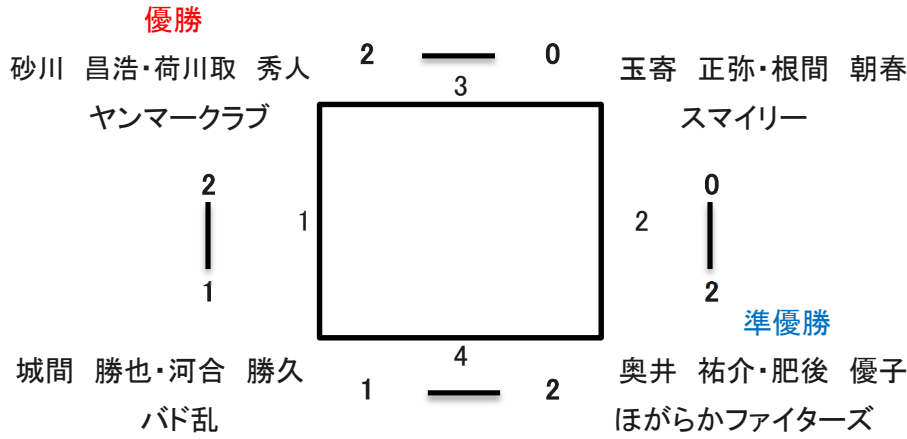

○男子ダブルスAクラス

○男子ダブルスBクラス

1	砂川 昌浩・荷川取 秀人 ヤンマークラブ	2	21	-	13	1	城間 勝也・河合 勝久 バド乱
			12	-	21		
			27	-	25		
2	玉寄 正弥・根間 朝春 スマイリー	0	10	-	21	2	奥井 祐介・肥後 優子 ほがらかファイターズ
			18	-	21		
			-	-	-		
3	砂川 昌浩・荷川取 秀人 ヤンマークラブ	2	25	-	23	0	玉寄 正弥・根間 朝春 スマイリー
			23	-	13		
			-	-	-		
4	城間 勝也・河合 勝久 バド乱	1	10	-	21	2	奥井 祐介・肥後 優子 ほがらかファイターズ
			21	-	17		
			20	-	22		
決定戦	砂川 昌浩・荷川取 秀人 ヤンマークラブ	2	21	-	14	0	奥井 祐介・肥後 優子 ほがらかファイターズ
			21	-	17		
			-	-	-		