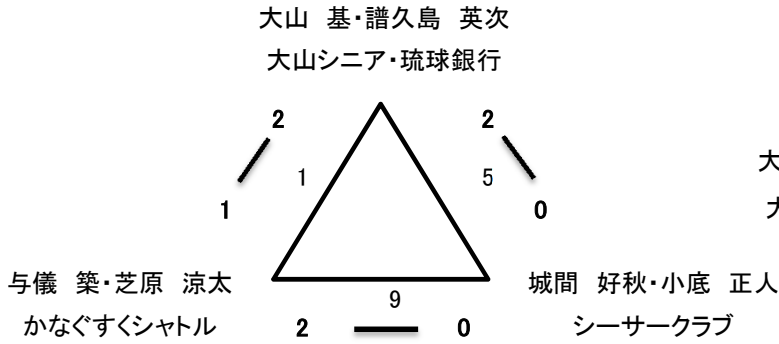

○男子ダブルスCクラス

リーグ1