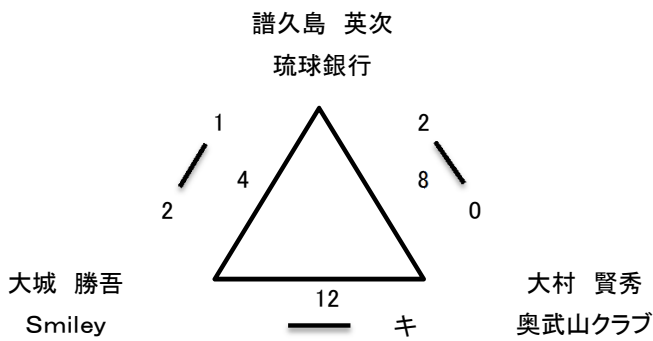

○男子シングルスCクラス

リーグ1

伊佐 常尋
チームA

リーグ2

与儀 築
かなぐすくシャトル

リーグ3

小林 昭一
かなぐすくシャトル

リーグ4