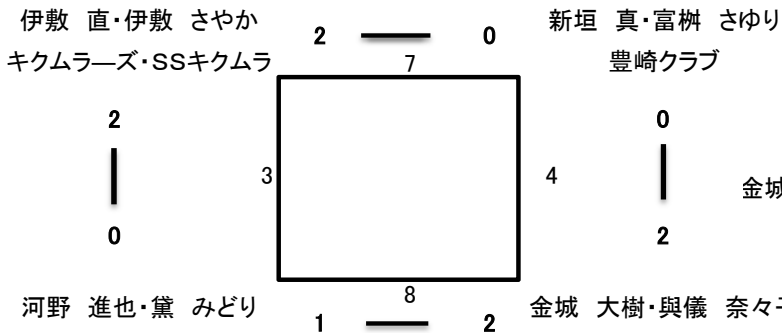

リーグ3

金城 大樹・與儀 奈々子
あじまあ

決定戦

河野 進也・黛 みどり 1 — 2 金城 大樹・與儀 奈々子
金城 大樹・與儀 奈々子 伊敷 直・伊敷 さやか 1 — 2 金城 大樹・與儀 奈々子
あじまあ