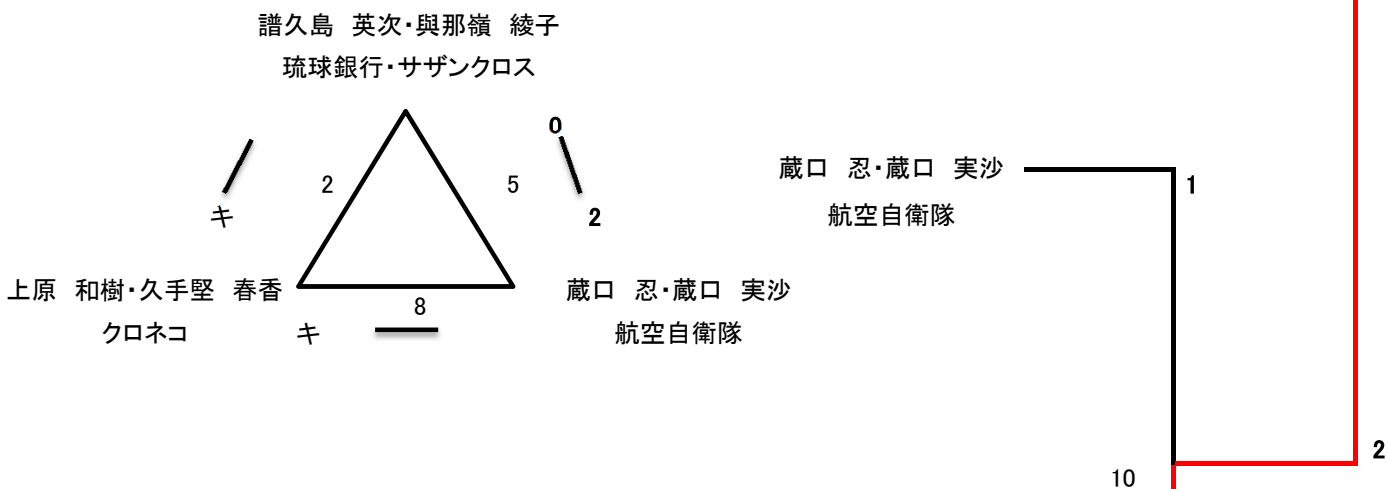

リーグ3

金城 大樹・與儀 奈々子
あじまあ

決定戦

河野 進也・黛 みどり 1 — 2 金城 大樹・與儀 奈々子
金城 大樹・與儀 奈々子 伊敷 直・伊敷 さやか 1 — 2 金城 大樹・與儀 奈々子
あじまあ

○混合ダブルスCクラス

リーグ1

リーグ2

リーグ3