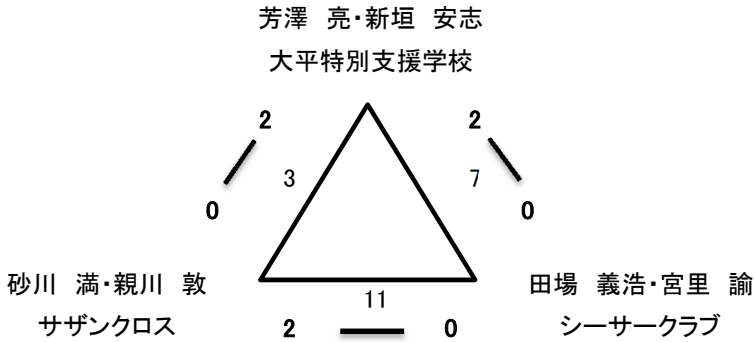

○男子ダブルスCクラス

リーグ1

大山 基・譜久島 英次
大山シニア・琉球銀行

リーグ2

金城 博志・山里 春菜
Smiley

リーグ3

芳澤 亮・新垣 安志
大平特別支援学校

リーグ4