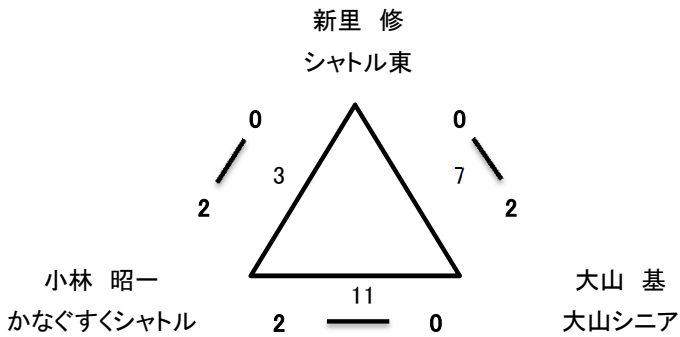

○男子シングルスCクラス

リーグ1

伊佐 常尋
チームA

リーグ2

与儀 築
かなぐすくシャトル

リーグ3

小林 昭一
かなぐすくシャトル

リーグ4