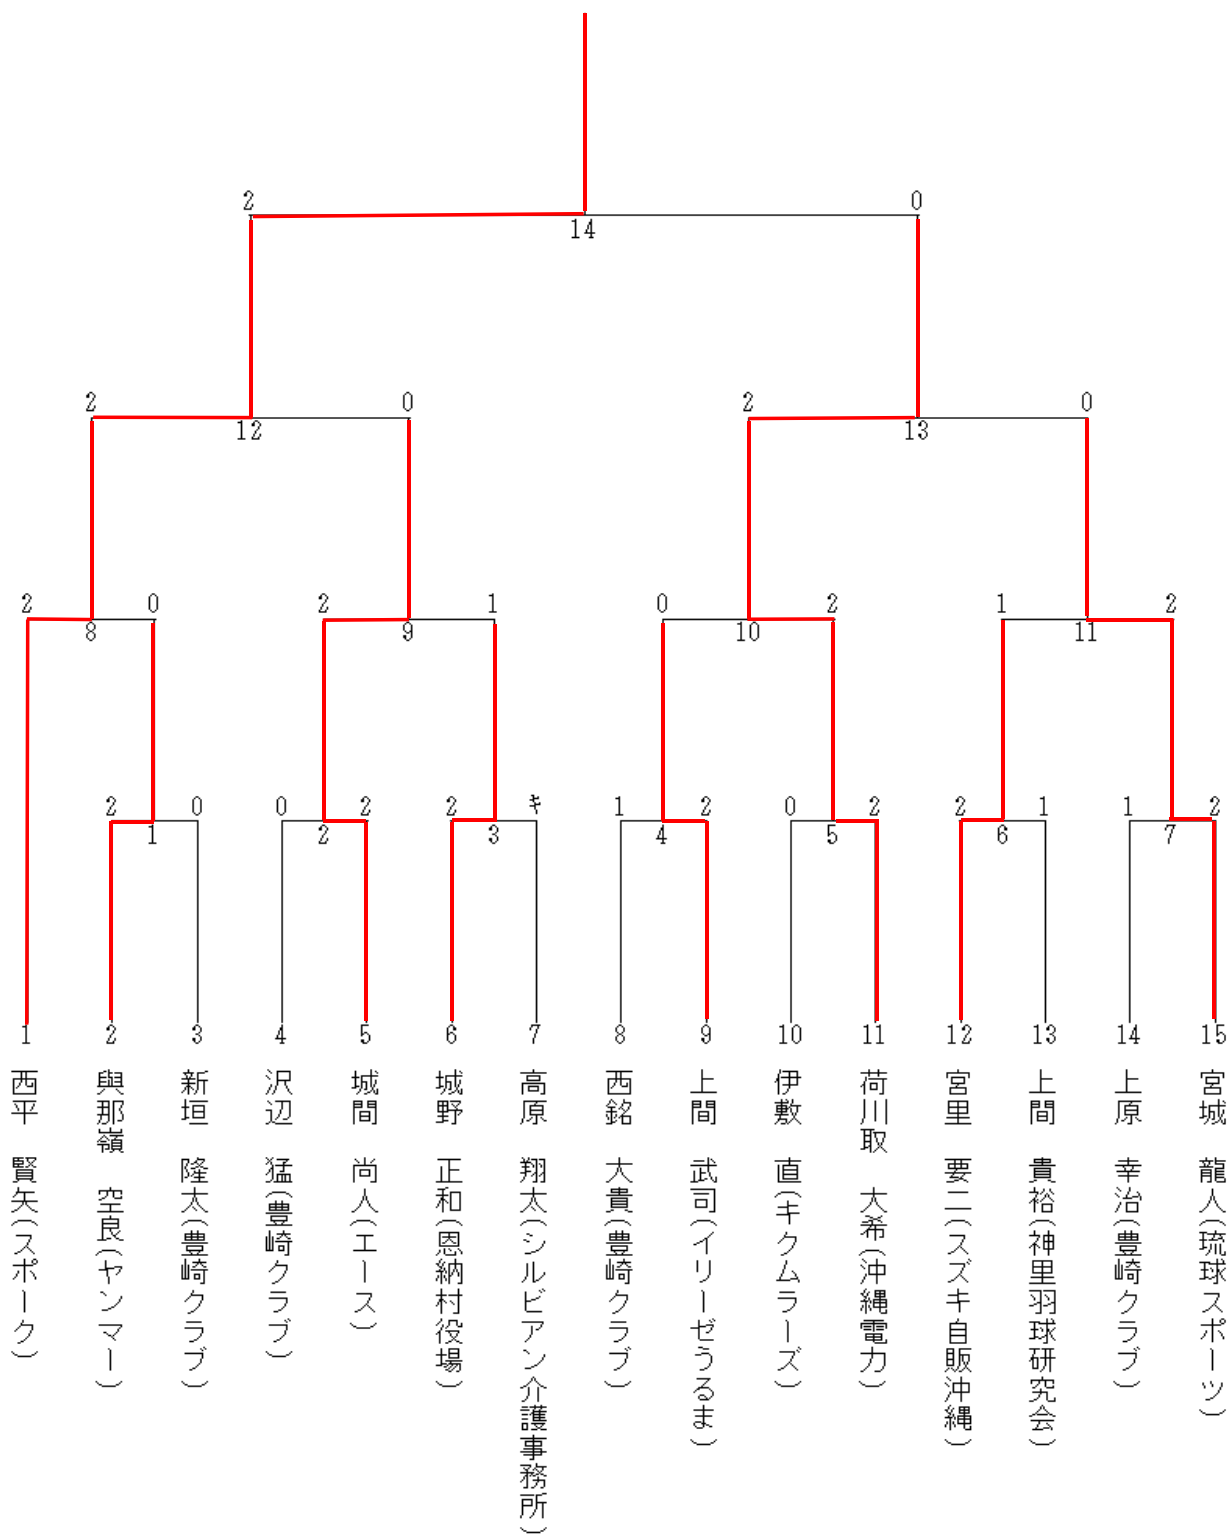

○男子シングルスAクラス