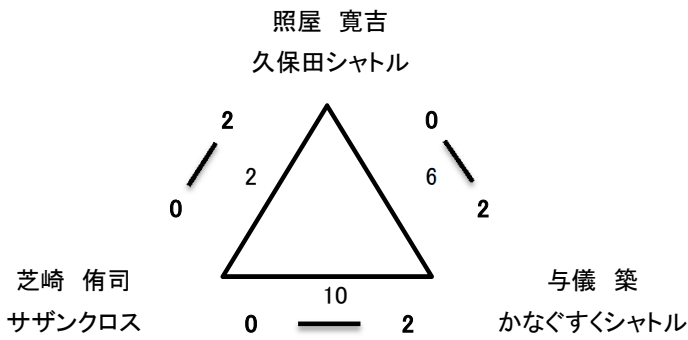

○男子シングルスCクラス

リーグ1

伊佐 常尋
チームA

リーグ2

与儀 築
かなぐすくシャトル

リーグ3

小林 昭一
かなぐすくシャトル

リーグ4