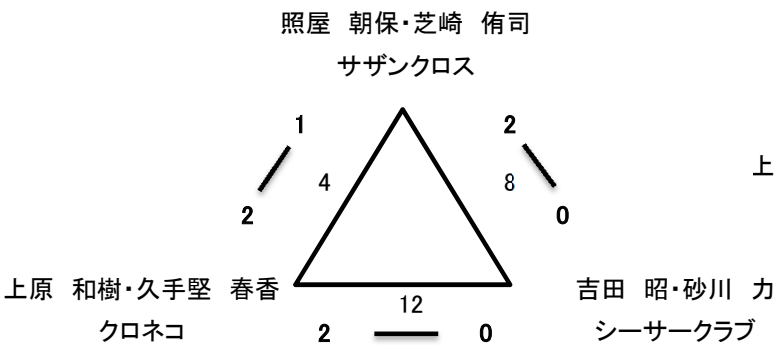

○男子ダブルスAクラス

○男子ダブルスBクラス

1	砂川 昌浩・荷川取 秀人 ヤンマークラブ	2	21	-	13	1	城間 勝也・河合 勝久 バド乱
			12	-	21		
			27	-	25		
2	玉寄 正弥・根間 朝春 スマイリー	0	10	-	21	2	奥井 祐介・肥後 優子 ほがらかファイターズ
			18	-	21		
			-	-	-		
3	砂川 昌浩・荷川取 秀人 ヤンマークラブ	2	25	-	23	0	玉寄 正弥・根間 朝春 スマイリー
			23	-	13		
			-	-	-		
4	城間 勝也・河合 勝久 バド乱	1	10	-	21	2	奥井 祐介・肥後 優子 ほがらかファイターズ
			21	-	17		
			20	-	22		
決定戦	砂川 昌浩・荷川取 秀人 ヤンマークラブ	2	21	-	14	0	奥井 祐介・肥後 優子 ほがらかファイターズ
			21	-	17		
			-	-	-		

○男子ダブルスCクラス

リーグ1

大山 基・譜久島 英次
大山シニア・琉球銀行

リーグ2

金城 博志・山里 春菜
Smiley

リーグ3

芳澤 亮・新垣 安志
大平特別支援学校

リーグ4