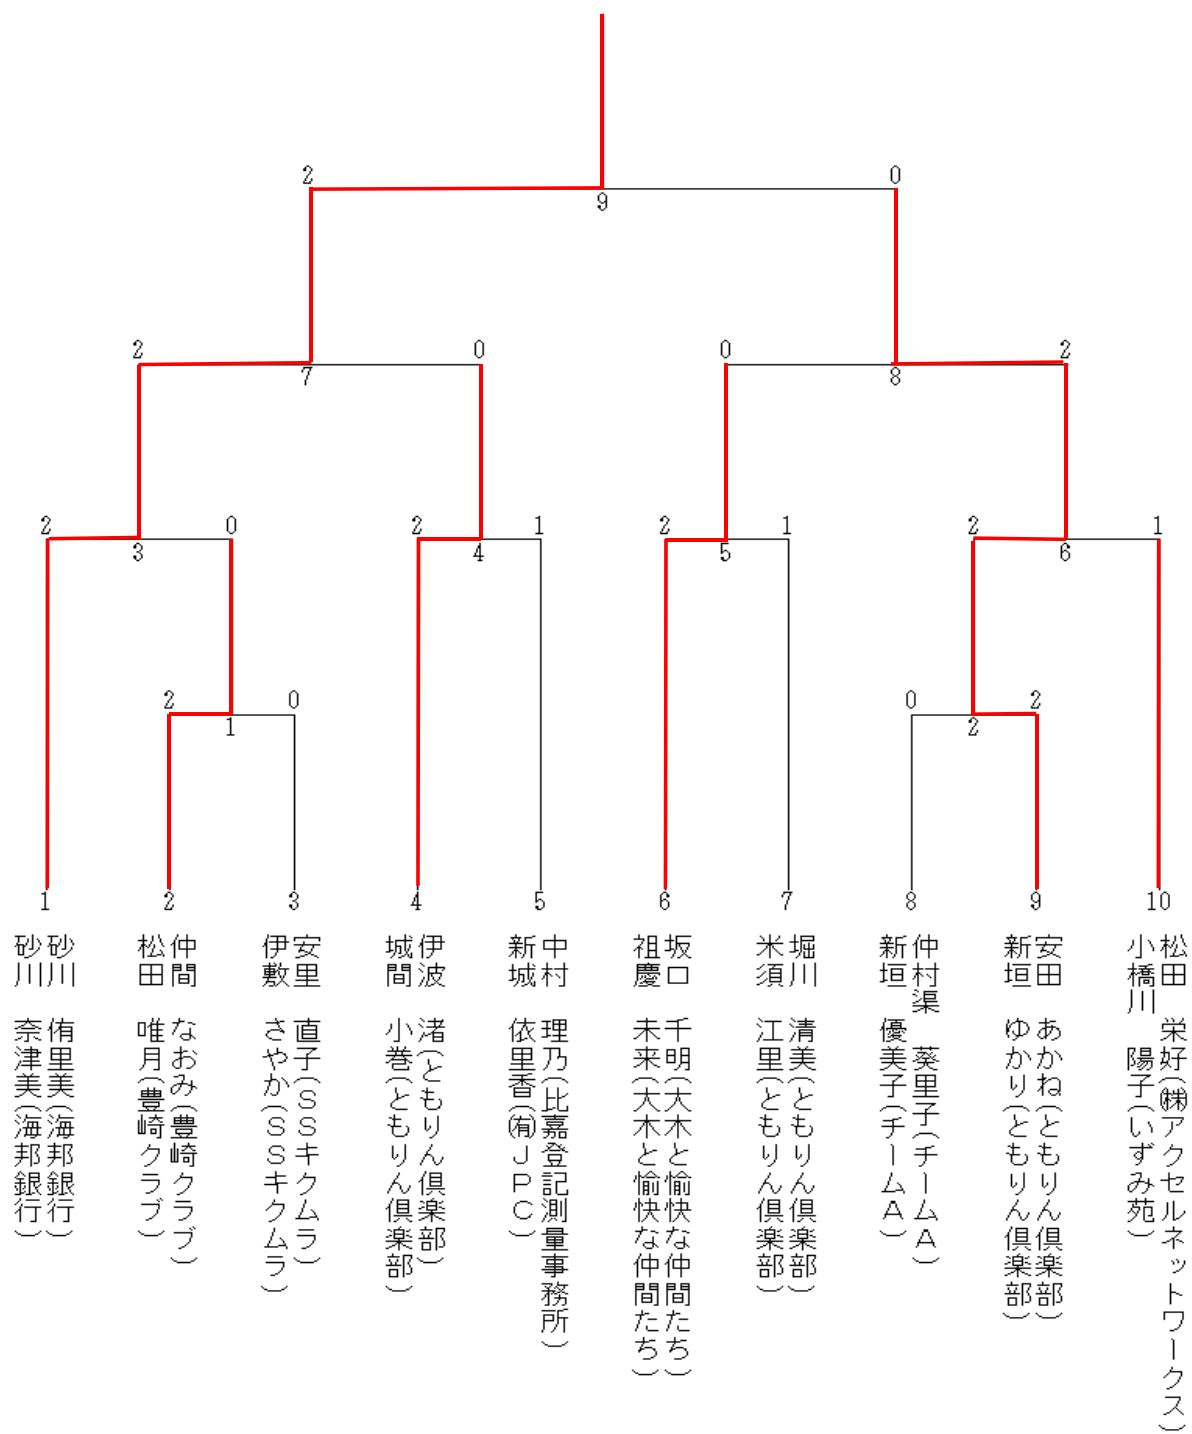

○女子ダブルスAクラス