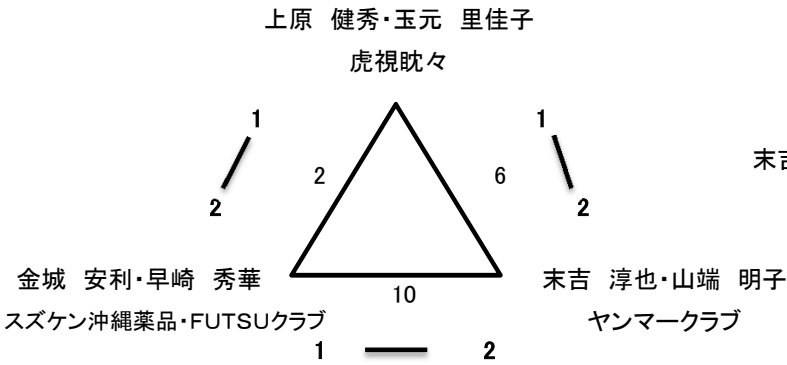

閉会式

1. 選手集合
2. 成績発表及び表彰
3. 大会長挨拶
4. 閉会宣言
5. 選手退場

○混合ダブルスAクラス

○混合ダブルスBクラス

リーグ1

荷川取 秀人・翁長 明美
ヤンマーククラブ

リーグ2

末吉 淳也・山端 明子
ヤンマーククラブ