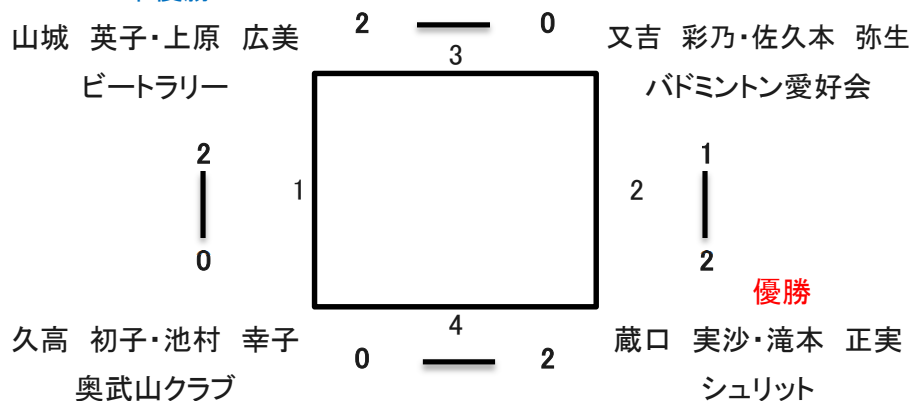

上原 和樹・久手堅 春香
クロネコ

○女子ダブルスAクラス

○女子ダブルスCクラス

準優勝

1	山城 英子・上原 広美 ビートルリー	2	21	-	9	0	久高 初子・池村 幸子 奥武山クラブ
			21	-	16		
				-			
2	又吉 彩乃・佐久本 弥生 バドミントン愛好会	1	21	-	17	2	蔵口 実沙・滝本 正実 シュリット
			17	-	21		
			16	-	21		
3	山城 英子・上原 広美 ビートルリー	2	23	-	21	0	又吉 彩乃・佐久本 弥生 バドミントン愛好会
			21	-	14		
				-			
4	久高 初子・池村 幸子 奥武山クラブ	0	12	-	21	2	蔵口 実沙・滝本 正実 シュリット
			12	-	21		
				-			
決定戦	山城 英子・上原 広美 ビートルリー	1	21	-	19	2	蔵口 実沙・滝本 正実 シュリット
			16	-	21		
			16	-	21		