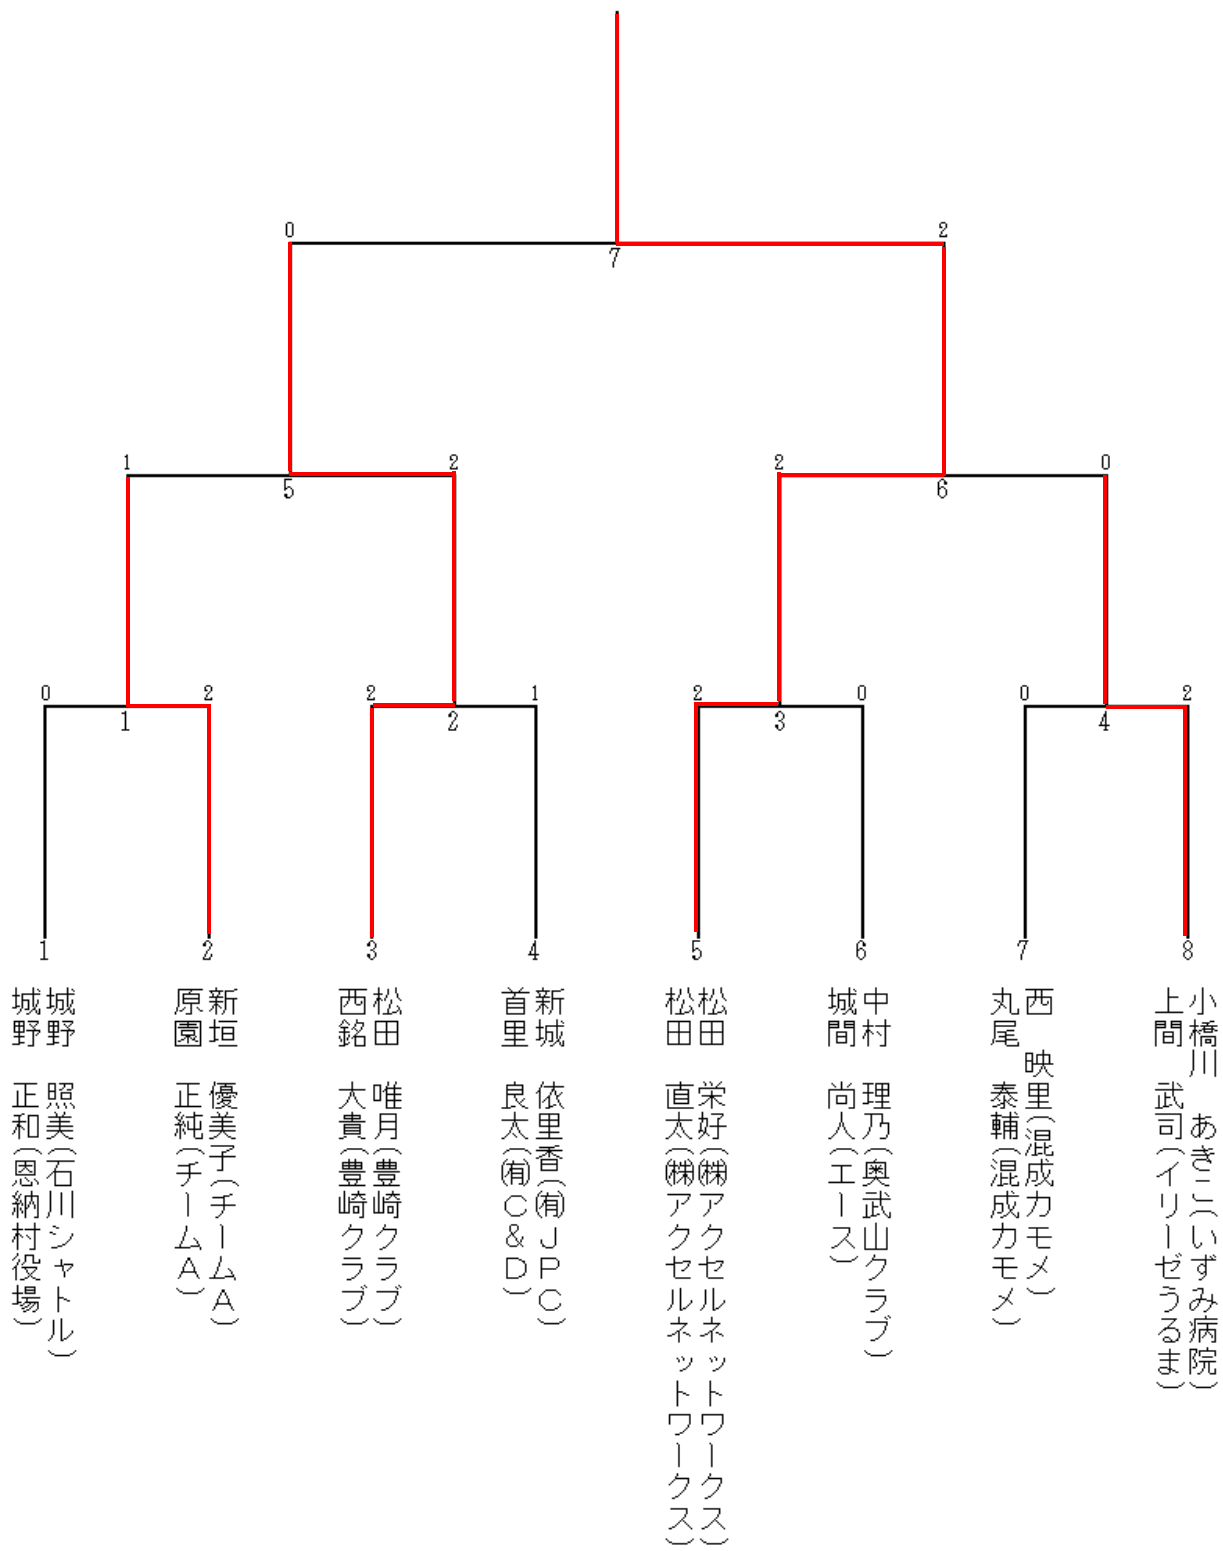

○混合ダブルスAクラス