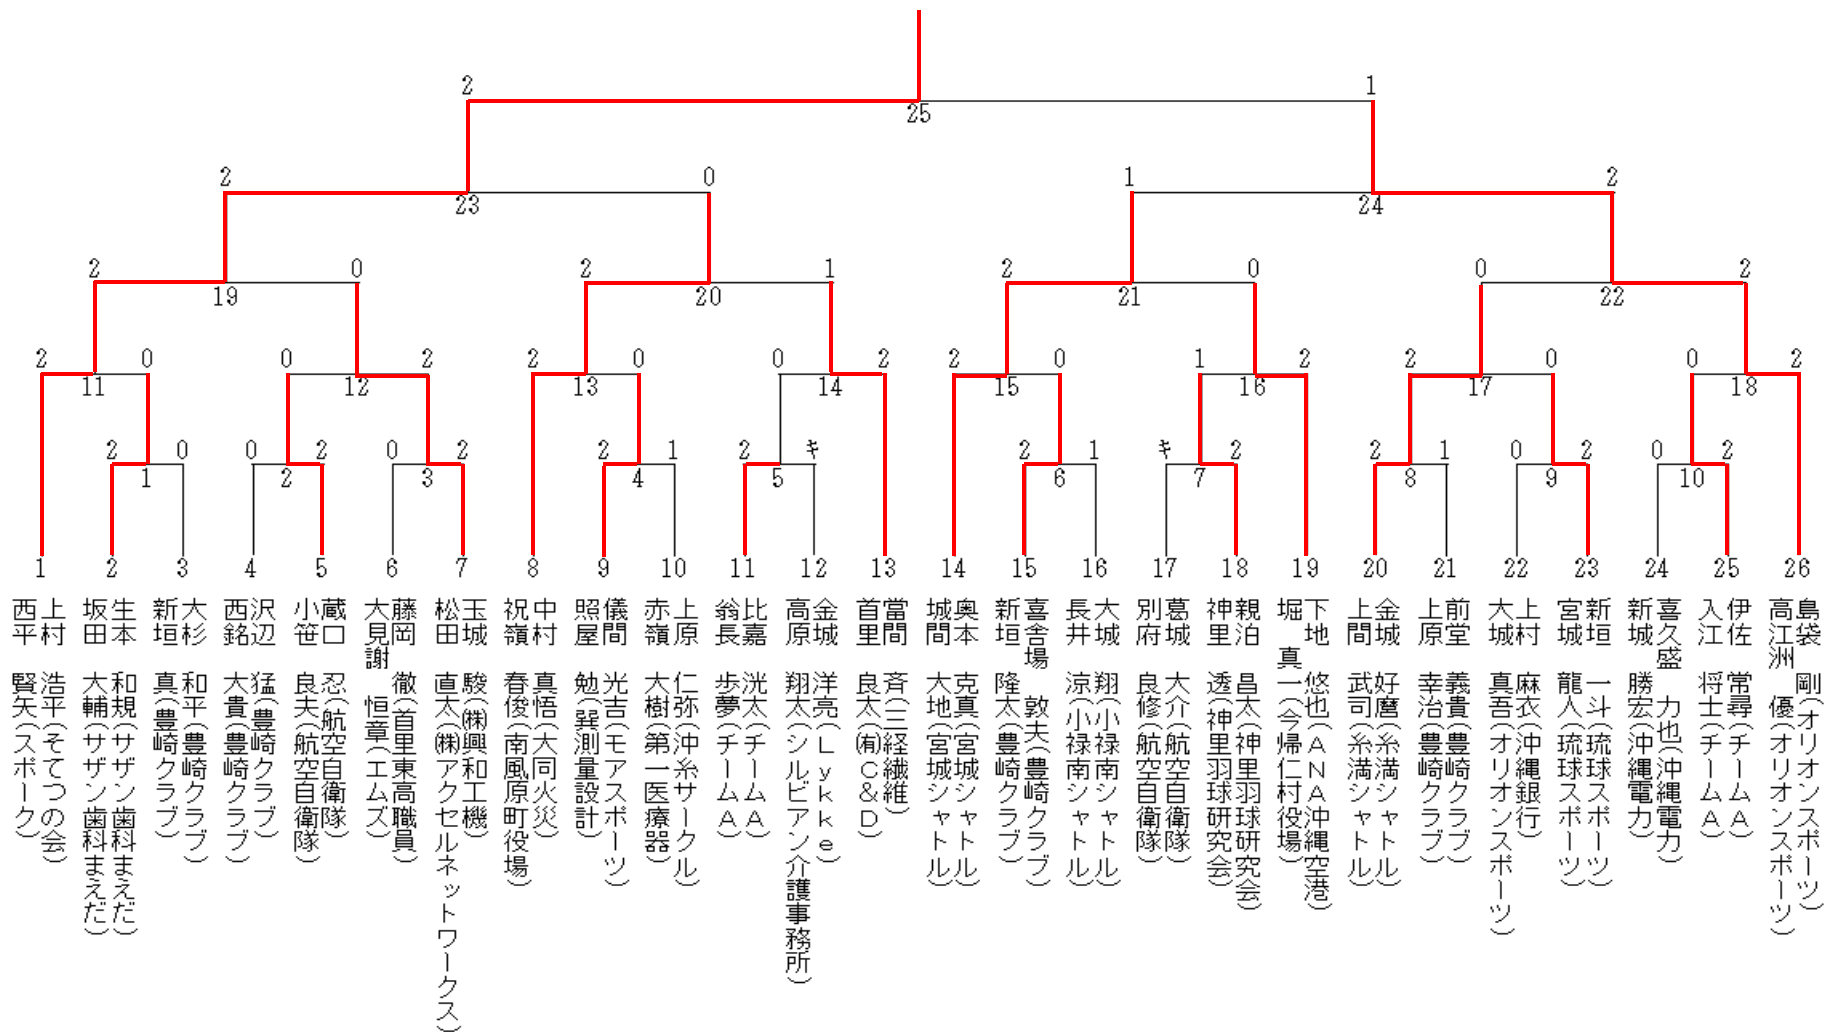

○女子シングルスBクラス

リーグ1

準優勝

新垣 優美子

チームA

伊敷 さやか
SSキクムラ

大嶺 亜希乃
潮平シャトル

リーグ2

仲村渠 葵里子
チームA

0
|
2

安里 直子
SSキクムラ

2 ——— 0
5

宜保 杏奈
(株オカノ)

0
|
2

祖慶 未来
(有)新垣洋らん園

優勝

1	新垣 優美子 チームA	2	21	-	13	0	伊敷 さやか SSキクムラ
			22	-	20		
4	新垣 優美子 チームA	2	21	-	16	0	大嶺 亜希乃 潮平シャトル
			21	-	14		
7	伊敷 さやか SSキクムラ	1	16	-	21	2	大嶺 亜希乃 潮平シャトル
			21	-	5		
			11	-	21		
2	仲村渠 葵里子 チームA	0	10	-	21	2	安里 直子 SSキクムラ
			16	-	21		
3	宜保 杏奈 (株オカノ)	0	15	-	21	2	祖慶 未来 (有)新垣洋らん園
			8	-	21		
5	仲村渠 葵里子 チームA	0	-	-	0	宜保 杏奈 (株オカノ)	
6	安里 直子 SSキクムラ	0	14	-	21	2	祖慶 未来 (有)新垣洋らん園
			8	-	21		
決勝	新垣 優美子 チームA	1	21	-	15	2	祖慶 未来 (有)新垣洋らん園
			15	-	21		
			13	-	21		

○男子ダブルスAクラス