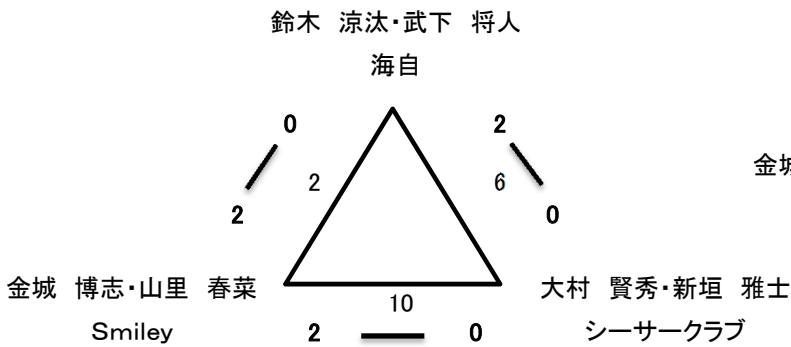

○男子ダブルスCクラス

リーグ1

大山 基・譜久島 英次
大山シニア・琉球銀行

リーグ2

金城 博志・山里 春菜
Smiley

リーグ3

芳澤 亮・新垣 安志
大平特別支援学校

リーグ4

上原 和樹・久手堅 春香
クロネコ