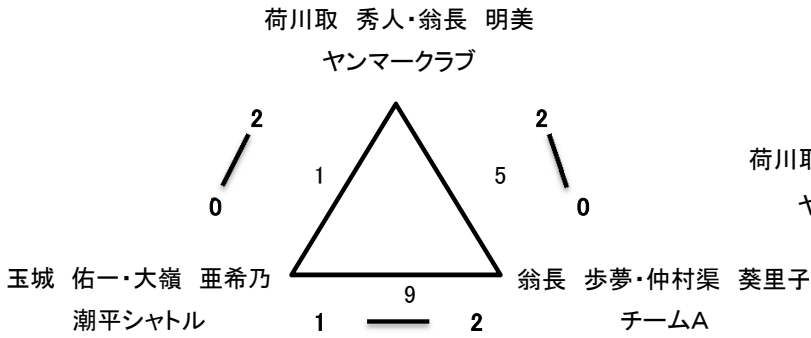

閉会式

1. 選手集合
2. 成績発表及び表彰
3. 大会長挨拶
4. 閉会宣言
5. 選手退場

○混合ダブルスAクラス

○混合ダブルスBクラス

リーグ1

荷川取 秀人・翁長 明美
ヤンマーククラブ

リーグ2

末吉 淳也・山端 明子
ヤンマーククラブ