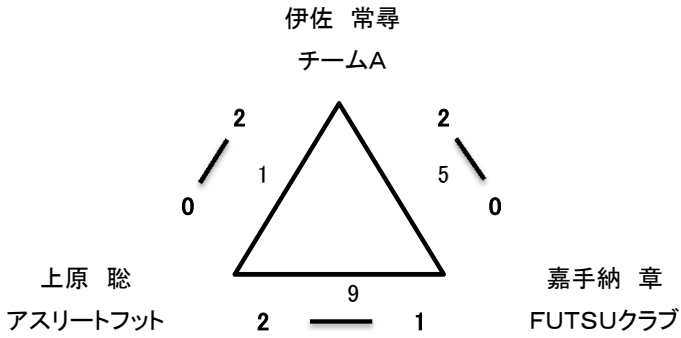

○男子シングルスCクラス

リーグ1