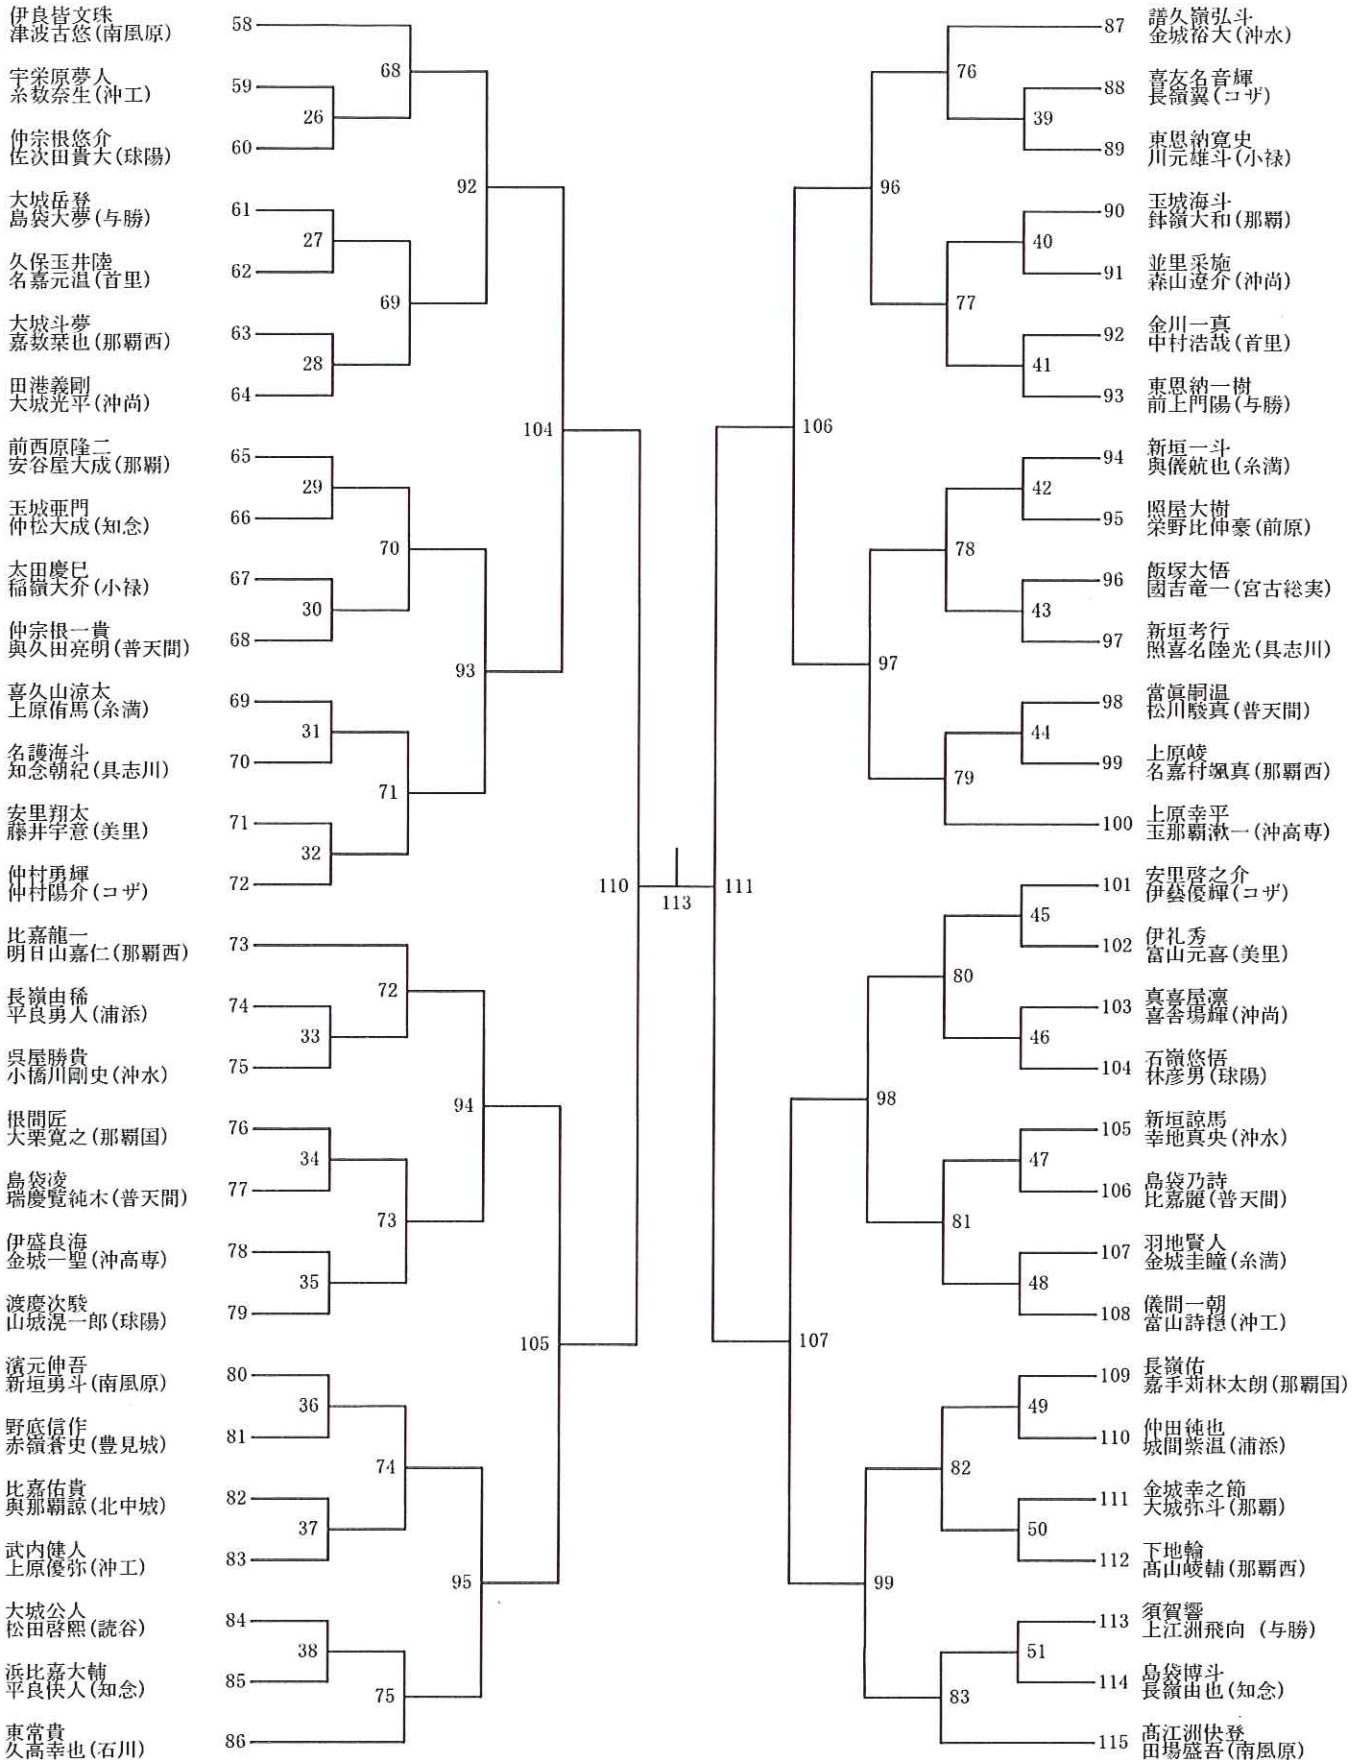

連 絡

女子会場の浦添総合体育館駐車場について

浦添総合体育館は道反対側駐車場と立体駐車場がありますが、プロ野球キャンプ中によりバドミントン大会以外の客も来ますので、駐車台数に限りがあります。

万が一駐車場が満車の場合は、お手数ですが浦添市立美術館への駐車をご利用お願いします。

補足

駐車場は7時過ぎくらいから開くそうです。

浦添市民体育館の開場は8時30分です。

以上

大会担当 糸満高校 野原欣一

平成26年度沖縄県高校新人ダブルスバドミントン選手権大会 (A)

平成27年2月21日(土)、22日(日) 男子

平成26年度沖縄県高校新人ダブルスバドミントン選手権大会 (B)

平成27年2月21日(土)、22日(日) 男子

平成26年度沖縄県高校新人ダブルスバドミントン選手権大会 (A)

平成27年2月21日(土)、22日(日) 女子

平成26年度沖縄県高校新人ダブルスバドミントン選手権大会 (B)

平成27年2月21日(土)、22日(日) 女子