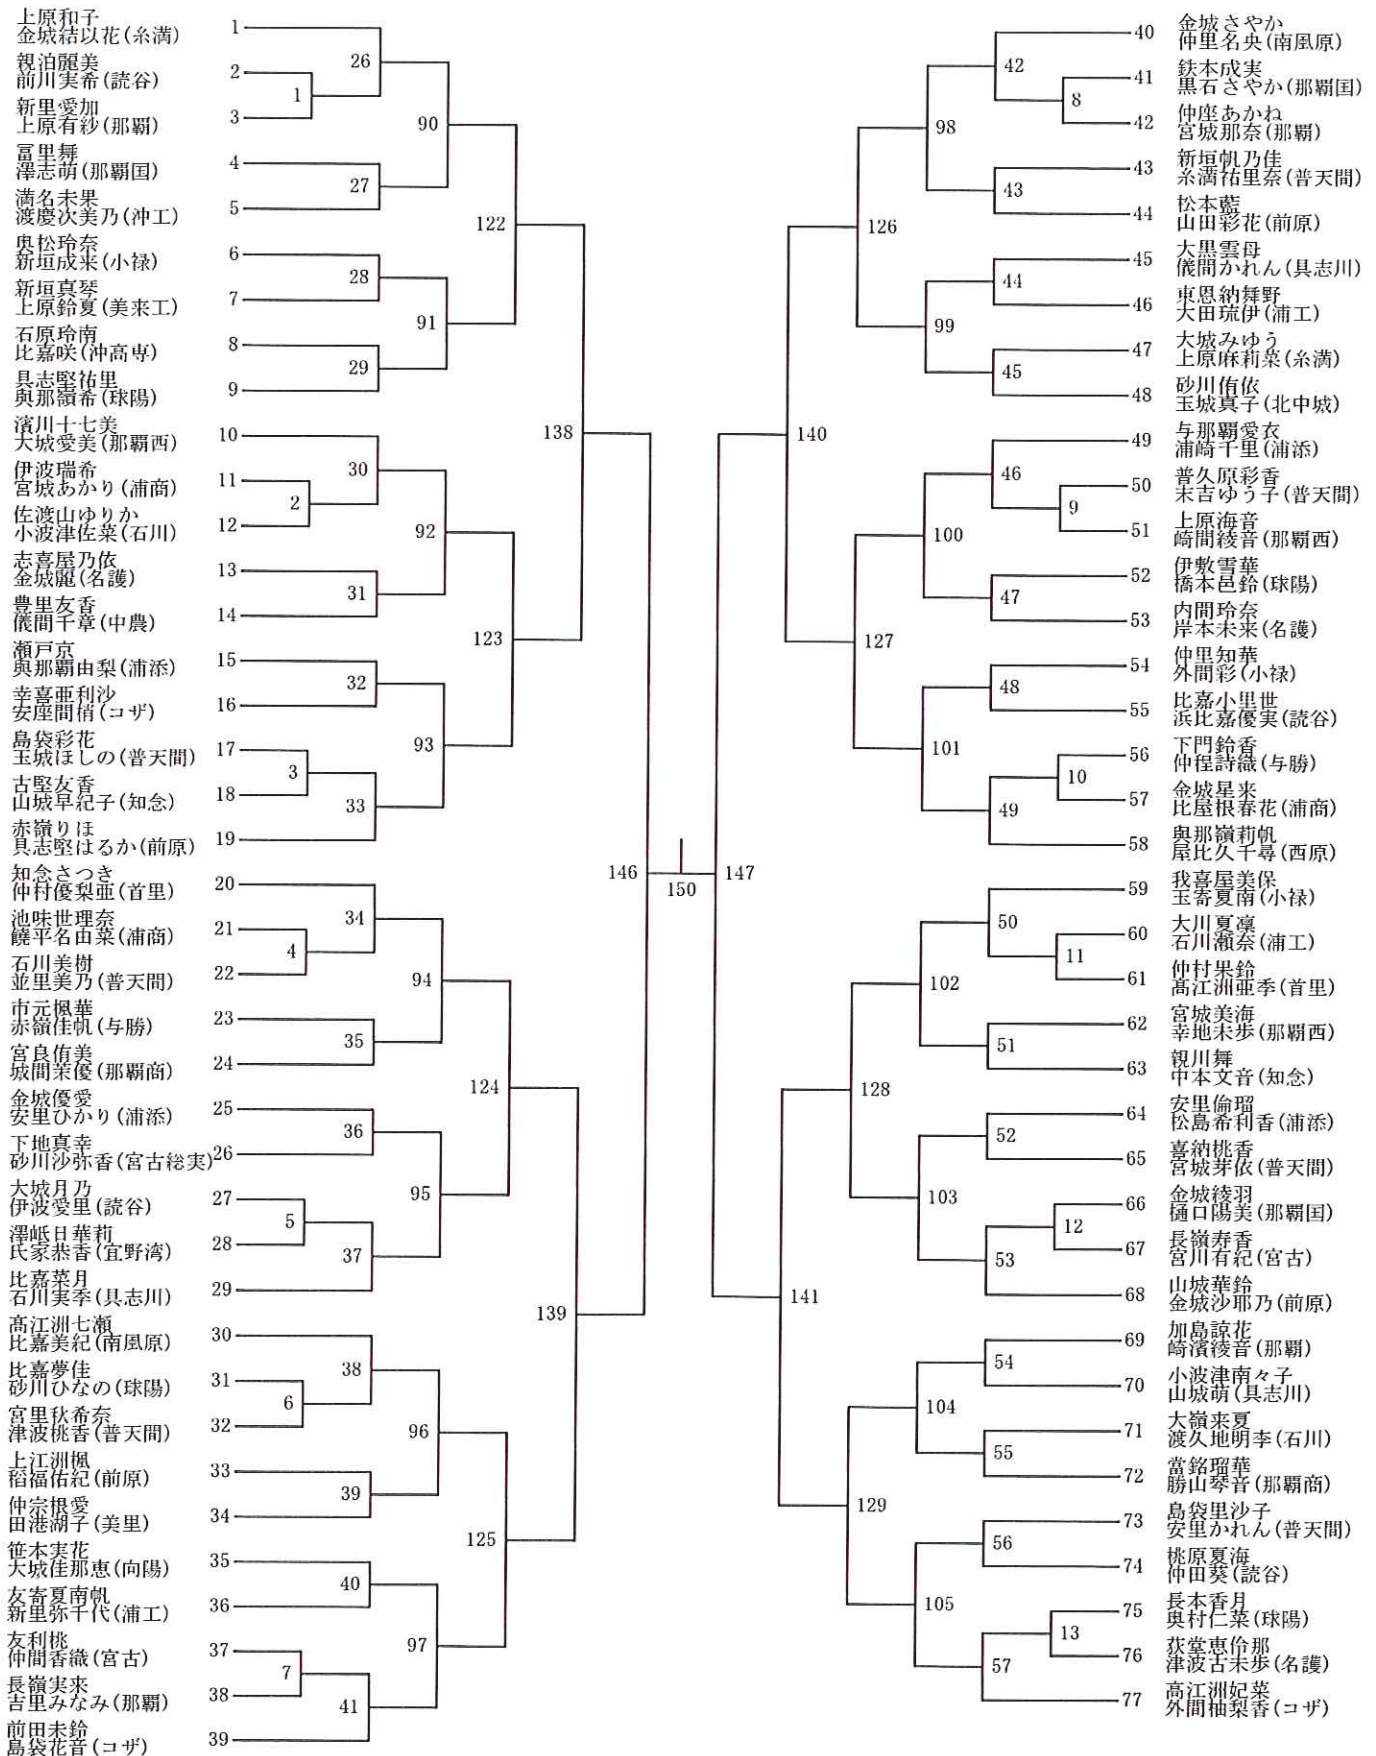

連 絡

女子会場の浦添総合体育館駐車場について

浦添総合体育館は道反対側駐車場と立体駐車場がありますが、プロ野球キャンプ中によりバドミントン大会以外の客も来ますので、駐車台数に限りがあります。

万が一駐車場が満車の場合は、お手数ですが浦添市立美術館への駐車をご利用お願いします。

補足

駐車場は7時過ぎくらいから開くそうです。

浦添市民体育館の開場は8時30分です。

以上

大会担当 糸満高校 野原欣一

平成26年度沖縄県高校新人ダブルスバドミントン選手権大会 (A)

平成27年2月21日(土)、22日(日) 男子

平成26年度沖縄県高校新人ダブルスバドミントン選手権大会 (B)

平成27年2月21日(土)、22日(日) 男子

平成26年度沖縄県高校新人ダブルスバドミントン選手権大会 (A)

平成27年2月21日(土)、22日(日) 女子

平成26年度沖縄県高校新人ダブルスバドミントン選手権大会 (B)

平成27年2月21日(土)、22日(日) 女子