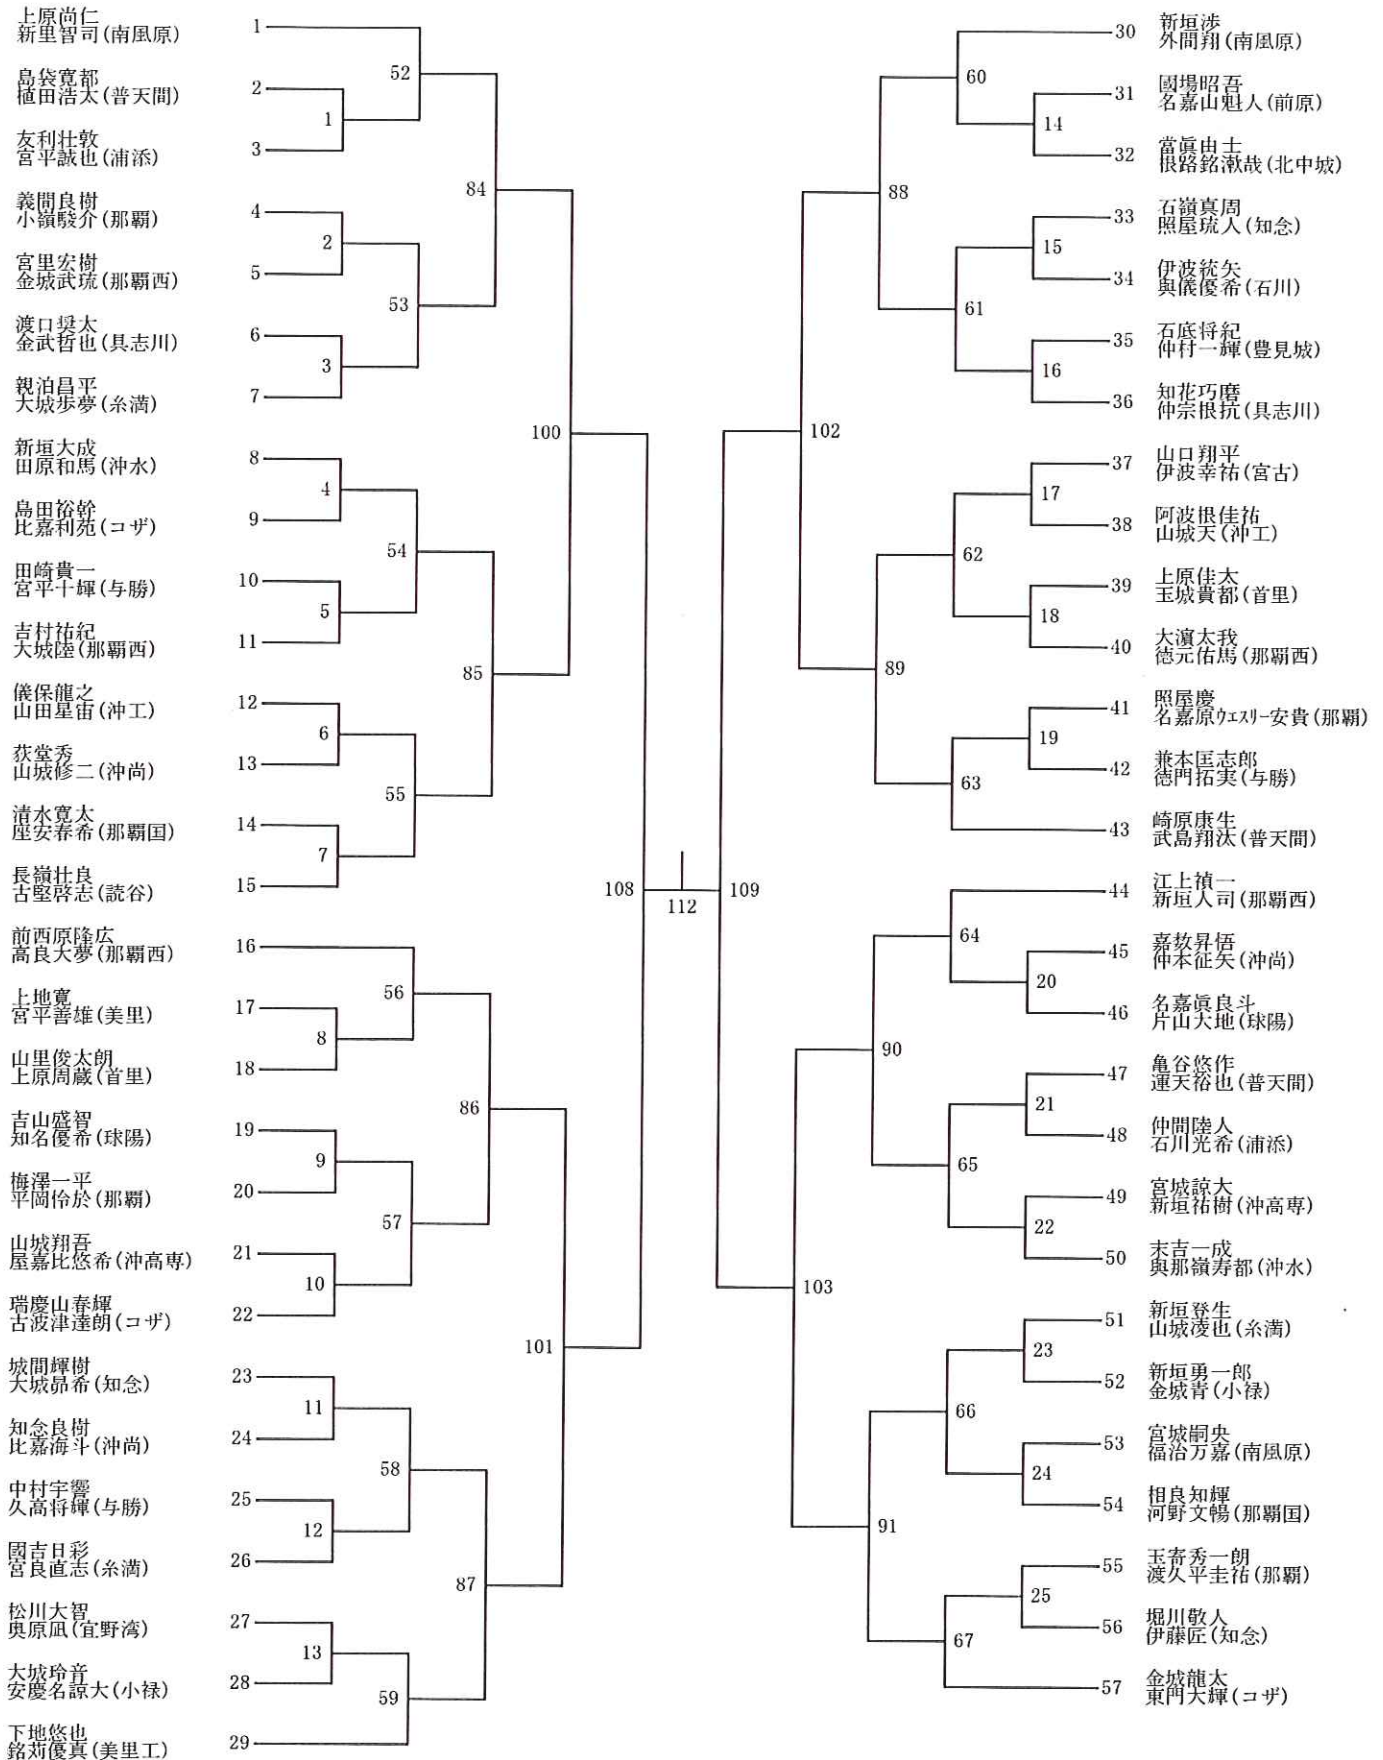

連 絡

女子会場の浦添総合体育館駐車場について

浦添総合体育館は道反対側駐車場と立体駐車場がありますが、プロ野球キャンプ中によりバドミントン大会以外の客も来ますので、駐車台数に限りがあります。

万が一駐車場が満車の場合は、お手数ですが浦添市立美術館への駐車をご利用お願いします。

補足

駐車場は7時過ぎくらいから開くそうです。

浦添市民体育館の開場は8時30分です。

以上

大会担当 糸満高校 野原欣一

平成26年度沖縄県高校新人ダブルスバドミントン選手権大会 (A)

平成27年2月21日(土)、22日(日) 男子

平成26年度沖縄県高校新人ダブルスバドミントン選手権大会 (B)

平成27年2月21日(土)、22日(日) 男子

平成26年度沖縄県高校新人ダブルスバドミントン選手権大会 (A)

平成27年2月21日(土)、22日(日) 女子

平成26年度沖縄県高校新人ダブルスバドミントン選手権大会 (B)

平成27年2月21日(土)、22日(日) 女子