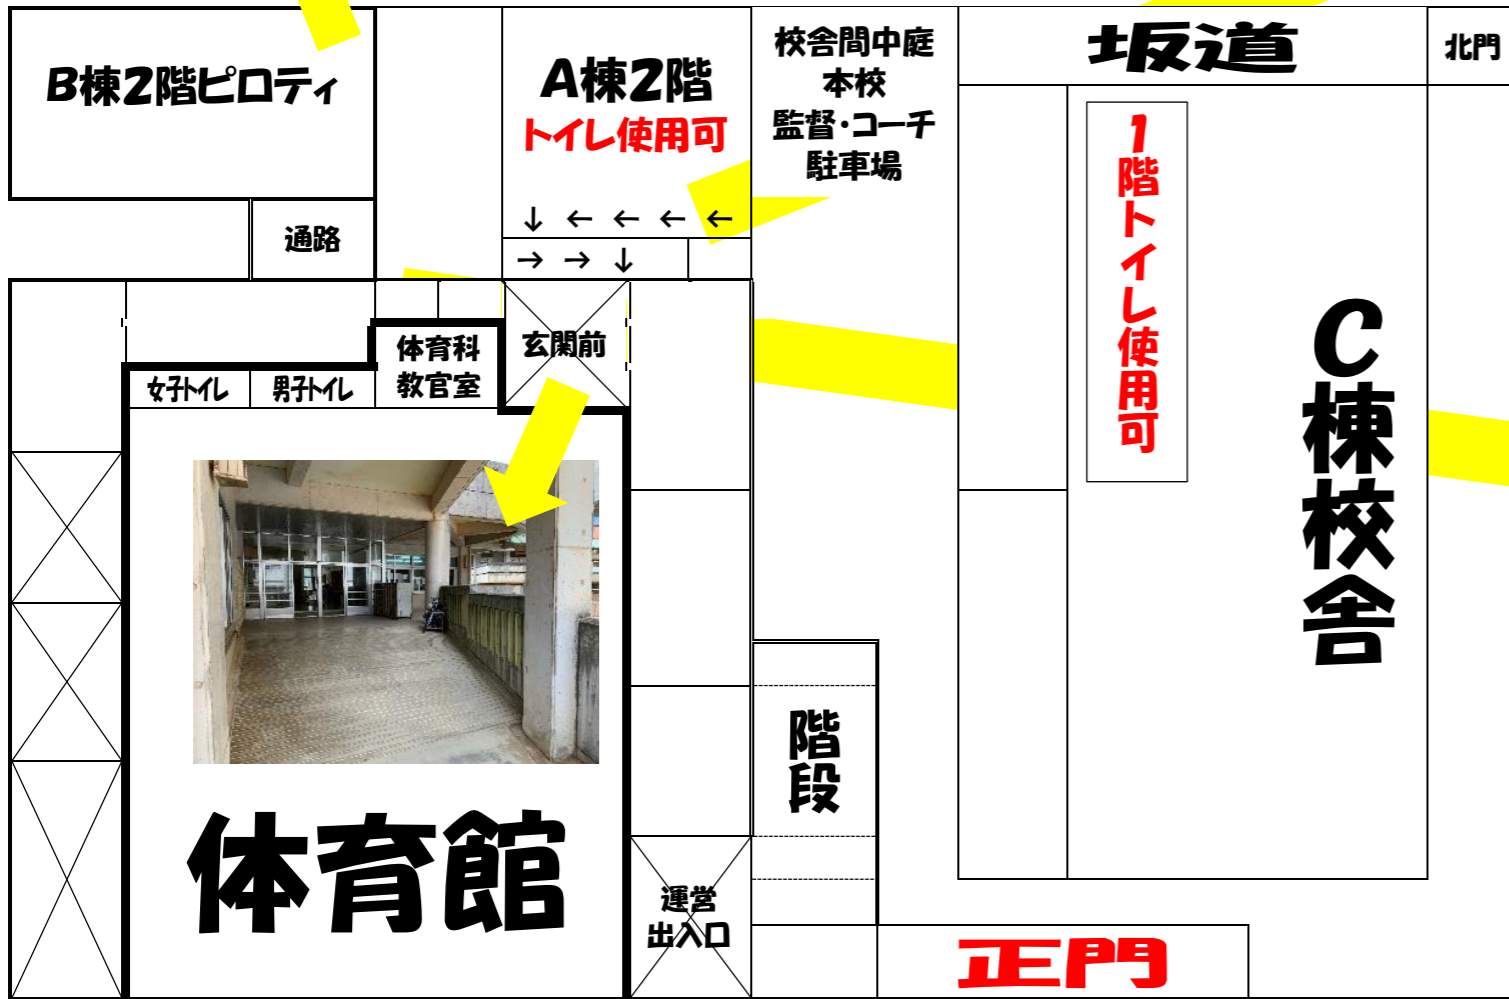

←控えスペース

控えスペース

体育館

体育館下の駐車スペース

保護者駐車場

顧問・外部コーチ>>>>>校内敷地内に駐車

構外の砂利の駐車場奥側はちむぐる館の駐車場なので、駐車しないでください。

トイレは体育館入り口とつながっている校舎のトイレ(2階)とC棟1階のトイレが使えますが、それより奥には立ち入らないようにご協力をお願いします。