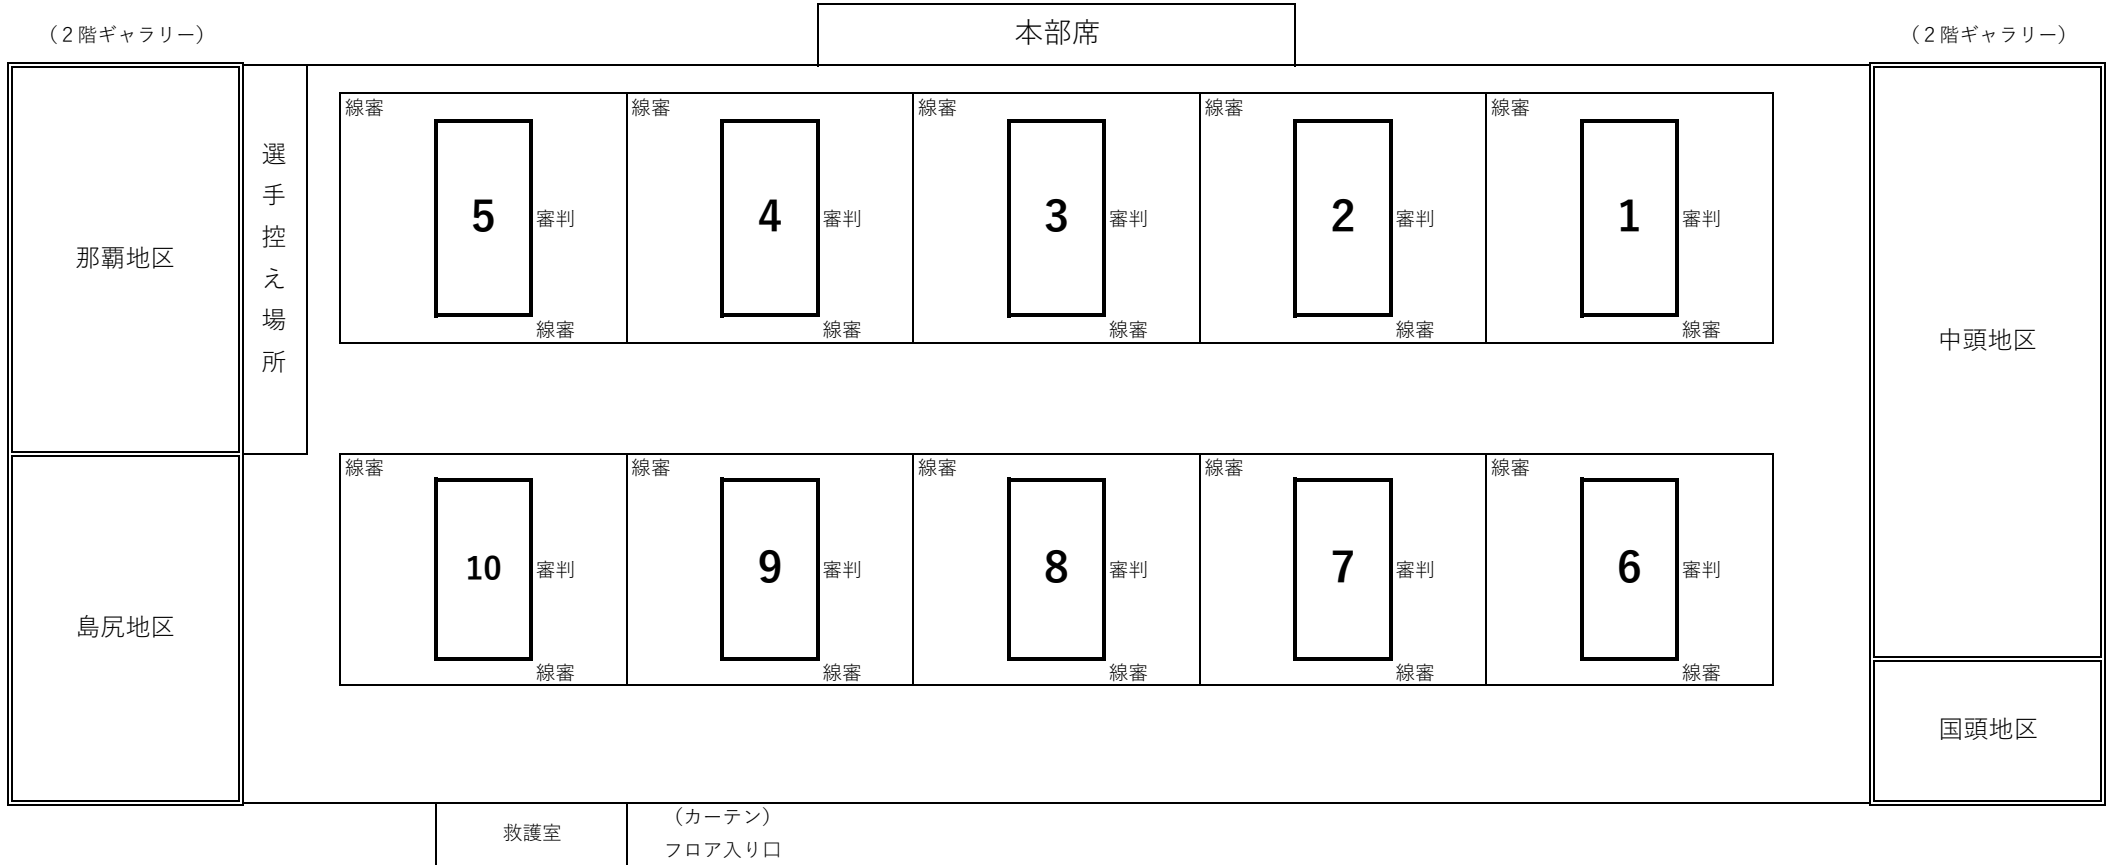

# 西崎総合体育館 体育館会場図

※ギャラリーを控え場所とするが、会場外に控え場所としてもよい。

※控え場所では、マスクを着用し、静かに過ごすこと。

※割り当てた場所以外には行かないこと。

※控え場所の後方に荷物を置いてよいが、窓側は通路として2人以上がすれ違えるようにすること。

※応援は拍手のみとする

※控え場所を使った場合、使用後に必ず消毒すること。