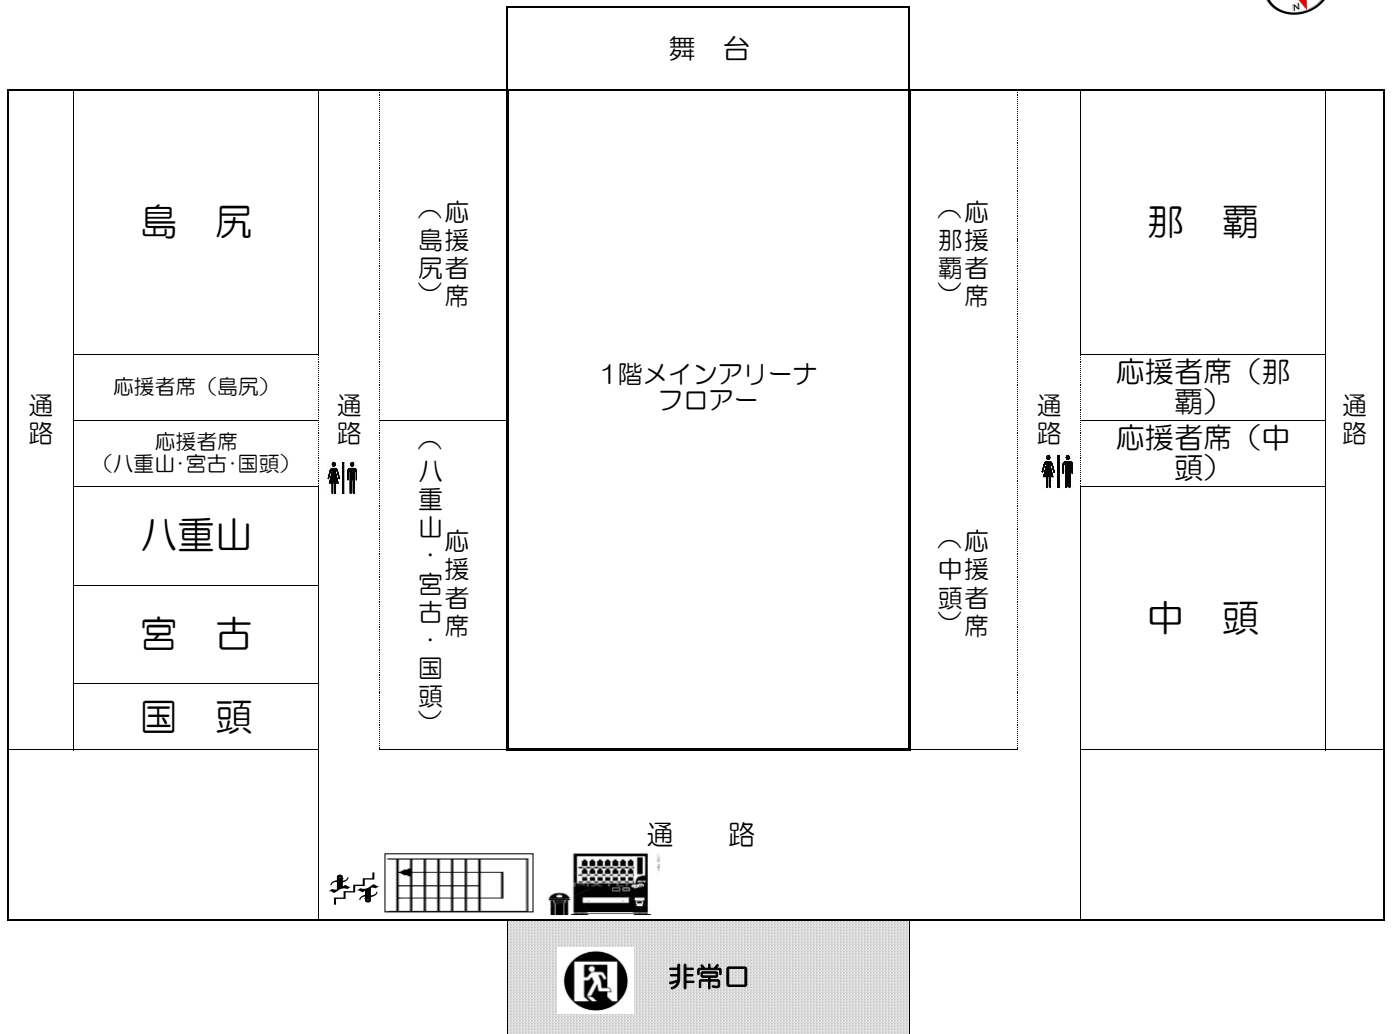

那覇市民体育館 会場図【2階：選手控え席、応援席】

- 会場にはIDカードがある者のみ入場可。
- 移動しての応援は禁止です。指定された場所での応援を厳守して下さい。
- 靴箱は使えません。各自靴袋を持参の上、外履き用の靴を管理して下さい。
- 体育館シューズ（内履き）で外に出ないこと
- 選手と応援者の控え場所は分けて利用して下さい。指定された場所での観戦をお願いします。
- ゴミは各自で持ちかえること。
- メインアリーナ内はクーラーを利用しますが、サブアリーナ内は利用しない。