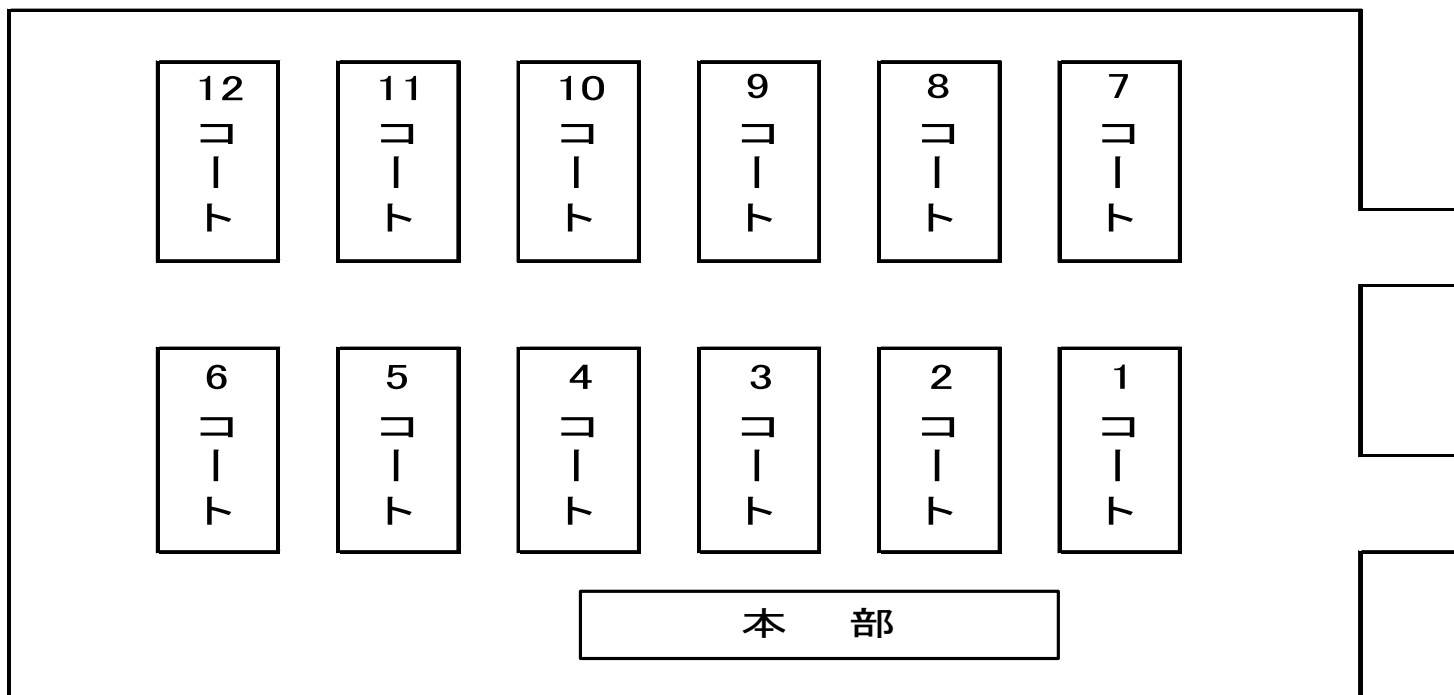

# 第25回沖縄県小学生総合シングルスバドミントン選手権大会

練習コート割当表 平成28年9月3日(土) 宜野湾市立体育館

	1コート	2コート	3コート	4コート	5コート	6コート	7コート	8コート	9コート	10コート	11コート	12コート
7:15~7:20	(SATOクラブJr)		(キムラジュニア)			(豊見城シャトル)			(宜野湾ジュニア)			
7:20~7:25	(越来ドリームス)				(西原シャトル)・(西原東小)		(糸満ジュニア)					(とよみ小学校)・(豊崎小学校)
7:25~7:30	(宮里BC)				(喜瀬武原クラブ)・(城東小学校)		(泡瀬ジュニア)			(銘苅ゆいBC)	(彩橋シャトル)	
7:30~7:35	(那覇ジュニア)				(恩納シャトル)		(美東フレンズ)		(親慶原SK)		(阿波連小学校)	
7:35~7:40	(石川スマッシュ)		(北美ストリーム)		(南風原バドミントンクラブ)							

## コート配置

メインアリーナ